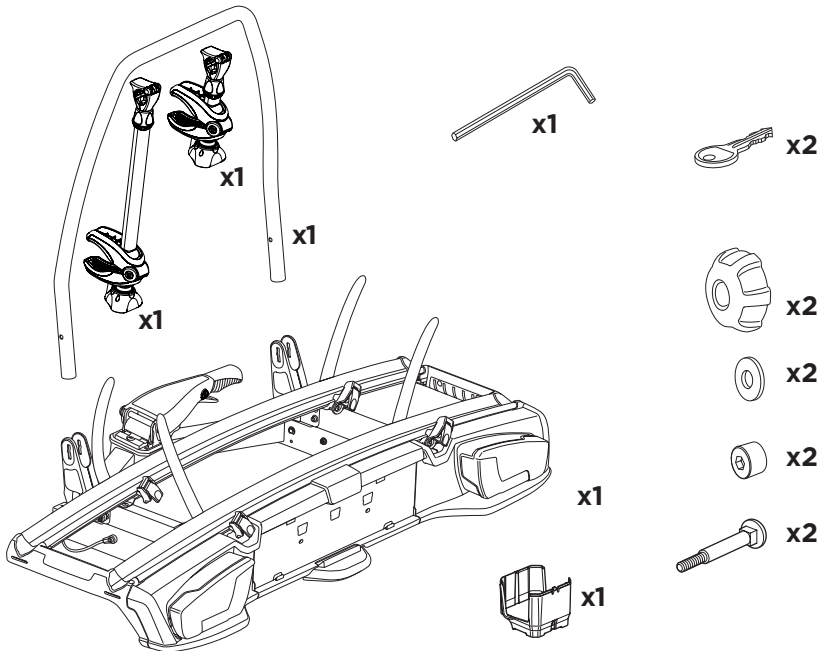

1. **EN** Tow bar-mounted bike carrier
   DE Fahrradträger für die Anhängerkupplung
   FR Porte-vélos sur boule d'attelage
   NL Fietsdrager voor op de trekhaak
   IT Portabici da installare sul gancio da traino
   ES Portabicicletas de bola de remolque
   PT Suporte para bicicleta para engate
   SV Dragkroksmonterad cykelhållare
   DK Cykelholder, der er monteret på anhængertræk
   NO Hengerfestemonteerte lasteholdere
   FI Vetokoukkuun kiinnitettävä polkupyöräteline
   ET Haakekonsule paigaldatav jalgrattahoidik
   LV Uz piekabes āka uzstādāms velosipēdu turētājs
   LT Prie gražūlo tvirtinami dviračių laikikliai
   PL Bagażnik rowerowy montowany na haku holowniczym
   RU Устанавливаемое на фаркопе крепление для велосипедов
   UK Багажник для велосипедів, що монтується на буксирній штанзі
   BG Багажник за велосипеди, монтиран на теглица
   CS Nosič jízdních kol s montáží na tažné zařízení
   SK Nosič bicyklov s montážou na ťažné zariadenie
   SL Prtljažnik za kolesa za na vlečno kljuko

1. **HR/BiH** Nosач bicikla koji se postavlja na kuku za vuču
   RO Suport pentru bicicletă montat pe bara de tracțiune
   HU Vonóórogra szerelhető kerékpártartó
   EL Σχάρα ποδηλάτου κοτσαδόρου
   TR Çeki demirine bağlanan bisiklet taşıyıcı

HE מנשא אופניים המורכב על הו הגרירה
AR حامل الدراجة للتثبيت على قضيب القطر

1. **ZH** 拖杆安装式托架
   JA トウバーマウント型サイクルキャリア
   KO 토우바 장착 자전거 캐리어
   TH ครงยึดจับจักรยานแบบติดตั้งกับอุปกรณ์ลากพ่วงท้ายรถ

CITY CRASH
Complies with ISO norm