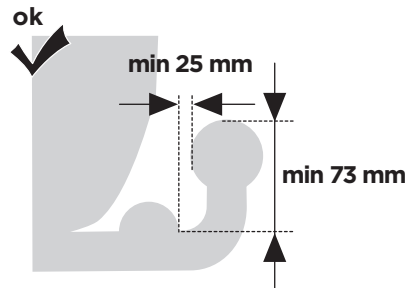

**CITY CRASH**  
Complies with ISO norm

**i**

**i**

40 kg
50 kg
60 kg
70 kg
>80 kg

Max 21,3 kg
Max 31,3 kg
Max 41,3 kg
Max 51,3 kg
Max 60 kg* 

40 kg
50 kg
60 kg
70 kg
>80 kg

Max 18,7 kg
Max 28,7 kg
Max 38,7 kg
Max 48,7 kg
Max 57,4 kg* 