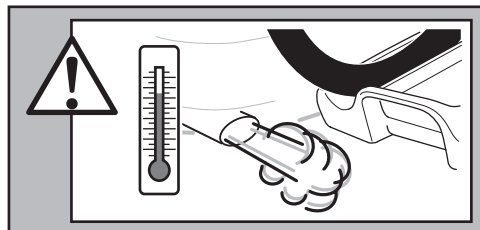

EN Tow bar-mounted bike carrier
DE Fahrradträger für die Anhängerkupplung
FR Porte-vélos sur boule d'attelage
NL Fietsdrager voor op de trekhaak
IT Portabici da installare sul gancio da traino
ES Portabicicletas de bola de remolque
PT Suporte para bicicleta para engate
SV Dragkroksmonterad cykelhållare
DK Cykelholder, der er monteret på anhængertræk
NO Hengerfestemonteerte lasteholdere
FI Vetokoukkuun kiinnitettävä polkupyöräteline
ET Haakekonsule paigaldatav jalgrattahoidik
LV Uz piekabes āķa uzstādāms velosipēdu turētājs
LT Prie gražulo tvirtinami dviračių laikikliai
PL Bagażnik rowerowy montowany na haku holowniczym
RU Устанавливаемое на фаркопе крепление для велосипедов

UK Багажник для велосипедів, що монтується на буксирній штанзі
BG Багажник за велосипеди, монтиран на теглича
CS Nosič jízdních kol s montáží na tažné zařízení
SK Nosič bicyklov s montážou na ťažné zariadenie
SL Prtljažnik za kolesa za na vlečno kljuko
HR/BiH Nosač bicikla koji se postavlja na kuku za vuču
RO Suport pentru bicicletă montat pe bara de tracțiune
HU Vonóhorogra szerelhető kerékpártartó
EL Σχάρα ποδηλάτου κοτσαστόρου
TR Çeki demirine bağlanan bisiklet taşıyıcı
HE حامل אופנים למרכב על הוואגה
AR حامل الدراجة للتثبيت على قضيب العطر
ZH 拖杆安装式托架
JA トウバーマウント型サイクルキャリア
KO 트루바 장착 자전거 캐리어
TH ครองยึดจับจักรยานแบบติดตั้งกับอุปกรณ์ลากพ่วงท้ายรถ