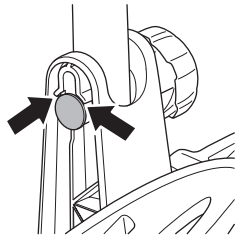

*
Min
ø28,5mm

= **max 25 kg**

926: 19,0 kg

927: 18,9 kg

Max ↓

50 kg	19,0 kg	Max 31 kg	2,8 kg	Max 28,2 kg
60 kg		Max 41 kg		Max 38,2 kg
65 kg		Max 46 kg		Max 43,2 kg
70 kg		Max 51 kg		Max 48,2 kg
75 kg		Max 56 kg		Max 53,2 kg
80 kg		Max 60 kg		Max 58,2 kg*
>85 kg		Max 60 kg		Max 60 kg*

1

A

B