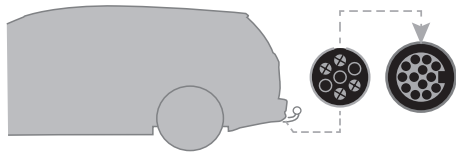

9906

**7-zu-13 pol Adapter
7-to-13 pin Adapter**

9907

**13-zu-7 pol Adapter
13-to-7 pin Adapter**