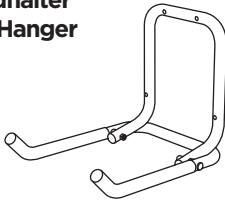

TH อุปกรณ์เสริม

9771

Wandhalter
Wall Hanger

9772

Felgenadapter
Road Bike Adapter

528

AcuTight Drehknopf mit
Drehmomentbegrenzer
AcuTight Torque Limiter Knob

538