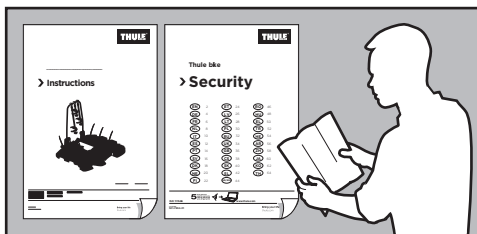

EN Tow bar-mounted bike carrier
DE Fahrradträger für die Anhängerkupplung
FR Porte-vélos sur boule d'attelage
NL Fietsdrager voor op de trekhaak
IT Portabici da installare sul gancio da traino
ES Portabicicletas de bola de remolque
PT Suporte para bicicleta para engate
SV Dragkroksmonterad cykelhållare
DK Cykelholder, der er monteret på anhængertræk
NO Hengerfestemonteerte lasteholdere
FI Vetokoukkuun kiinnitettävä polkupyöräteline
ET Haakekonsule paigaldatav jalgrattahoidik
LV Uz piekabes āķa uzstādāms velosipēdu turētājs
LT Prie gražulo tvirtinami dviračių laikikliai
PL Bagażnik rowerowy montowany na haku holowniczym
RU Устанавливаемое на фаркопе крепление для велосипедов

UK Багажник для велосипедів, що монтується на буксирній штанзі
BG Багажник за велосипеди, монтиран на теглича
CS Nosič jízdních kol s montáží na tažné zařízení
SK Nosič bicyklov s montážou na ťažné zariadenie
SL Prtljažnik za kolesa za na vlečno kljuko
HR/BiH Nosač bicikla koji se postavlja na kuku za vuču
RO Suport pentru bicicletă montat pe bara de tracțiune
HU Vonóhorogra szerelhető kerékpártartó
EL Σχάρα ποδηλάτου κοτσαστόρου
TR Çeki demirine bağlanan bisiklet taşıyıcı
HE حامل אופנים למרכב על הוואגה
AR حامل الدراجة للتثبيت على قضيب العطر
ZH 拖杆安装式托架
JA トウバーマウント型サイクルキャリア
KO 트루바 장착 자전거 캐리어
TH ครองยึดจับจักรยานแบบติดตั้งกับอุปกรณ์ลากพ่วงท้ายรถ