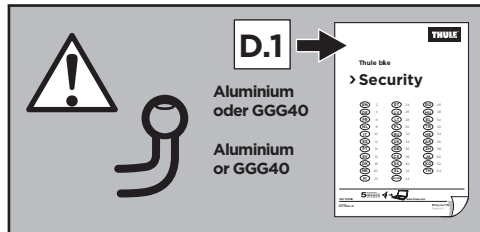

EN Tow bar-mounted bike carrier
DE Fahrradträger für die Anhängerkupplung
FR Porte-vélos sur boule d'attelage
NL Fietsdrager voor op de trekhaak
IT Portabici da installare sul gancio da traino
ES Portabicicletas de bola de remolque
PT Suporte para bicicleta para engate
SV Dragkroksmonterad cykelhållare
DK Cykelholder, der er monteret på anhængertræk
NO Hengerfestemonteerte lasteholdere
FI Vetokoukkuun kiinnitettävä polkupyöräteline
ET Haakekonsule paigaldatav jalgrattahoidik
LV Uz piekabes āķa uzstādāms velosipēdu turētājs
LT Prie gražulo tvirtinami dviračių laikikliai
PL Bagażnik rowerowy montowany na haku holowniczym
RU Устанавливаемое на фаркопе крепление для велосипедов

UK Багажник для велосипедів, що монтується на буксирній штанзі
BG Багажник за велосипеди, монтиран на теглича
CS Nosič jízdních kol s montáží na tažné zařízení
SK Nosič bicyklov s montážou na ťažné zariadenie
SL Prtljažnik za kolesa za na vlečno kljuko
HR/BiH Nosač bicikla koji se postavlja na kuku za vuču
RO Suport pentru bicicletă montat pe bara de tracțiune
HU Vonóhorogra szerelhető kerékpártartó
EL Σχάρα ποδηλάτου κοτσαστόρου
TR Çeki demirine bağlanan bisiklet taşıyıcı
HE حامل אופנים למרכב על הוואגה
AR حامل الدراجة للتثبيت على قضيب العطر
ZH 拖杆安装式托架
JA トウバーマウント型サイクルキャリア
KO 트루바 장착 자전거 캐리어
TH ครองยึดจับจักรยานแบบติดตั้งกับอุปกรณ์ลากพ่วงท้ายรถ