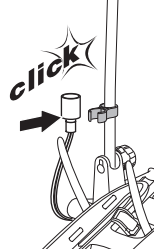

i

Stützlast beachten
Note towball capacity

*
Min
ø28,5mm

= **max 25 kg**

926: 19,0 kg

927: 18,9 kg

Max ↓

50 kg	19,0 kg	Max 31 kg	2,8 kg	Max 28,2 kg
60 kg		Max 41 kg		Max 38,2 kg
65 kg		Max 46 kg		Max 43,2 kg
70 kg		Max 51 kg		Max 48,2 kg
75 kg		Max 56 kg		Max 53,2 kg
80 kg		Max 60 kg		Max 58,2 kg*
>85 kg		Max 60 kg		Max 60 kg*

1

A

B

C

D