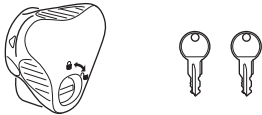

TH อุปกรณ์เสริม

9771

Wandhalter
Wall Hanger

9772

Felgenadapter
Road Bike Adapter

528

AcuTight Drehknopf mit
Drehmomentbegrenzer
AcuTight Torque Limiter Knob

538