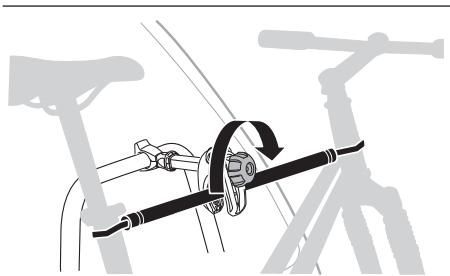

982

Rahmenadapter
Bike Frame Adapter