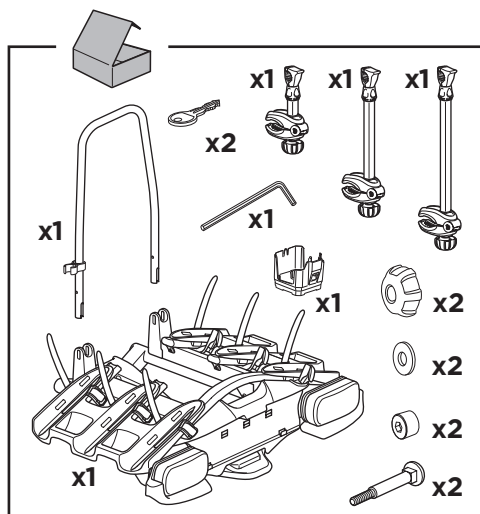

927000

—

CITY CRASH

Complies with ISO norm

18,9 kg

EN Tow bar-mounted bike carrier
DE Fahrradträger für die Anhängerkupplung
FR Porte-vélos sur boule d'attelage
NL Fietsdrager voor op de trekhaak
IT Portabici da installare sul gancio da traino
ES Portabicicletas de bola de remolque
PT Suporte para bicicleta para engate
SV Dragkroksmonterad cykelhållare
DK Cykelholder, der er monteret på anhængertræk
NO Hengerfestemonteerte lasteholdere
FI Vetokoukkuun kiinnitettävä polkupyöräteline
ET Haakekonsule paigaldatav jalgrattahoidik
LV Uz piekabes āķa uzstādāms velosipēdu turētājs
LT Prie gražulo tvirtinami dviračių laikikliai
PL Bagażnik rowerowy montowany na haku holowniczym
RU Устанавливаемое на фаркопе крепление для велосипедов

UK Багажник для велосипедів, що монтується на буксирній штанзі
BG Багажник за велосипеди, монтиран на теглича
CS Nosič jízdních kol s montáží na tažné zařízení
SK Nosič bicyklov s montážou na ťažné zariadenie
SL Prtljažnik za kolesa za na vlečno kljuko
HR/BiH Nosač bicikla koji se postavlja na kuku za vuču
RO Suport pentru bicicletă montat pe bara de tracțiune
HU Vonóhorogra szerelhető kerékpártartó
EL Σχάρα ποδηλάτου κοτσαστόρου
TR Çeki demirine bağlanan bisiklet taşıyıcı
HE حامل אופנים למרכב על הוואגה
AR حامل الدراجة للتثبيت على قضيب العطر
ZH 拖杆安装式托架
JA トウバーマウント型サイクルキャリア
KO 트루바 장착 자전거 캐리어
TH ครองยึดจับจักรยานแบบติดตั้งกับอุปกรณ์ลากพ่วงท้ายรถ