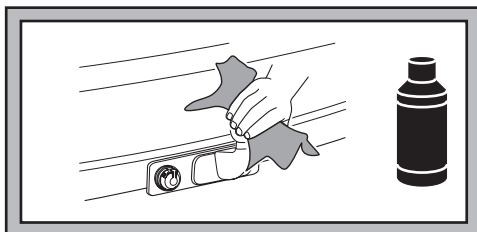

EN Tow bar-mounted bike carrier
DE Fahrradträger für die Anhängerkupplung
FR Porte-vélos sur boule d'attelage
NL Fietsdrager voor op de trekhaak
IT Portabici da installare sul gancio da traino
ES Portabicicletas de bola de remolque
PT Suporte para bicicleta para engate
SV Dragkroksmonterad cykelhållare
DK Cykelholder, der er monteret på anhængertræk
NO Hengerfestemonteerte lasteholdere
FI Vetokoukkuun kiinnitettävä polkupyöräteline
ET Haakekonsule paigaldatav jalgrattahoidik
LV Uz piekabes āķa uzstādāms velosipēdu turētājs
LT Prie gražulo tvirtinami dviračių laikikliai
PL Bagażnik rowerowy montowany na haku holowniczym
RU Устанавливаемое на фаркопе крепление для велосипедов

UK Багажник для велосипедів, що монтується на буксирній штанзі
BG Багажник за велосипеди, монтиран на теглича
CS Nosič jízdních kol s montáží na tažné zařízení
SK Nosič bicyklov s montážou na ťažné zariadenie
SL Prtljažnik za kolesa za na vlečno kljuko
HR/BiH Nosač bicikla koji se postavlja na kuku za vuču
RO Suport pentru bicicletă montat pe bara de tracțiune
HU Vonóhorogra szerelhető kerékpártartó
EL Σχάρα ποδηλάτου κοτσαστόρου
TR Çeki demirine bağlanan bisiklet taşıyıcı
HE حامل אופנים למרכב על הוואגה
AR حامل الدراجة للتثبيت على قضيب العطر
ZH 拖杆安装式托架
JA トウバーマウント型サイクルキャリア
KO 트루바 장착 자전거 캐리어
TH ครองยึดจับจักรยานแบบติดตั้งกับอุปกรณ์ลากพ่วงท้ายรถ