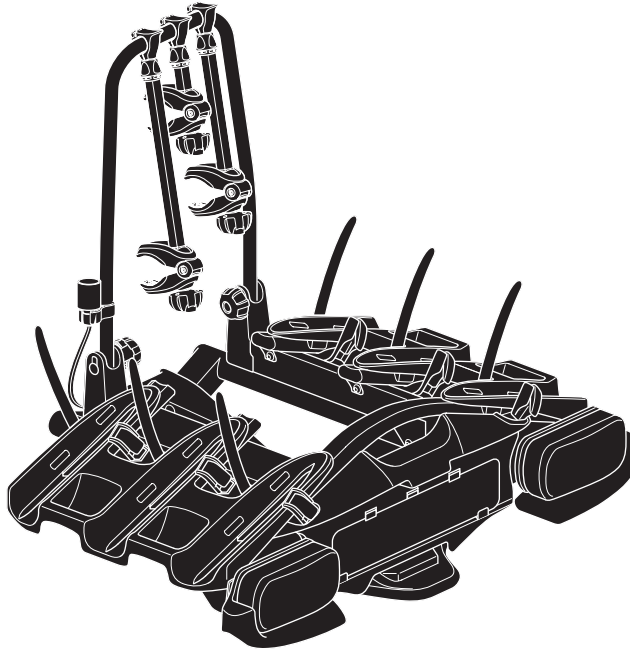

Thule VeloCompact 926, 927

> Instructions

Max
25 kg

Max
60 kg

926000

CITY CRASH

Complies with ISO norm

19,0 kg

927000

—

CITY CRASH

Complies with ISO norm

18,9 kg

EN Tow bar-mounted bike carrier
DE Fahrradträger für die Anhängerkupplung
FR Porte-vélos sur boule d'attelage
NL Fietsdrager voor op de trekhaak
IT Portabici da installare sul gancio da traino
ES Portabicicletas de bola de remolque
PT Suporte para bicicleta para engate
SV Dragkroksmonterad cykelhållare
DK Cykelholder, der er monteret på anhængertræk
NO Hengerfestemonteerte lasteholdere
FI Vetokoukkuun kiinnitettävä polkupyöräteline
ET Haakekonsule paigaldatav jalgrattahoidik
LV Uz piekabes āķa uzstādāms velosipēdu turētājs
LT Prie gražulo tvirtinami dviračių laikikliai
PL Bagażnik rowerowy montowany na haku holowniczym
RU Устанавливаемое на фаркопе крепление для велосипедов

UK Багажник для велосипедів, що монтується на буксирній штанзі
BG Багажник за велосипеди, монтиран на теглича
CS Nosič jízdních kol s montáží na tažné zařízení
SK Nosič bicyklov s montážou na ťažné zariadenie
SL Prtljažnik za kolesa za na vlečno kljuko
HR/BiH Nosač bicikla koji se postavlja na kuku za vuču
RO Suport pentru bicicletă montat pe bara de tracțiune
HU Vonóhorogra szerelhető kerékpártartó
EL Σχάρα ποδηλάτου κοτσαστόρου
TR Çeki demirine bağlanan bisiklet taşıyıcı
HE حامل אופנים למרכב על הוואגה
AR حامل الدراجة للتثبيت على قضيب العطر
ZH 拖杆安装式托架
JA トウバーマウント型サイクルキャリア
KO 트루바 장착 자전거 캐리어
TH ครองยึดจับจักรยานแบบติดตั้งกับอุปกรณ์ลากพ่วงท้ายรถ