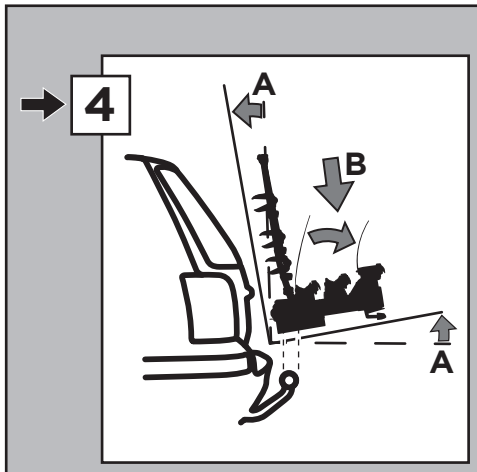

EN Tow bar-mounted bike carrier
DE Fahrradträger für die Anhängerkupplung
FR Porte-vélos sur boule d'attelage
NL Fietsdrager voor op de trekhaak
IT Portabici da installare sul gancio da traino
ES Portabicicletas de bola de remolque
PT Suporte para bicicleta para engate
SV Dragkroksmonterad cykelhållare
DK Cykelholder, der er monteret på anhængertræk
NO Hengerfestemonteerte lasteholdere
FI Vetokoukkuun kiinnitettävä polkupyöräteline
ET Haakekonsule paigaldatav jalgrattahoidik
LV Uz piekabes āķa uzstādāms velosipēdu turētājs
LT Prie gražulo tvirtinami dviračių laikikliai
PL Bagażnik rowerowy montowany na haku holowniczym
RU Устанавливаемое на фаркопе крепление для велосипедов

UK Багажник для велосипедів, що монтується на буксирній штанзі
BG Багажник за велосипеди, монтиран на теглича
CS Nosič jízdních kol s montáží na tažné zařízení
SK Nosič bicyklov s montážou na ťažné zariadenie
SL Prtljažnik za kolesa za na vlečno kljuko
HR/BiH Nosač bicikla koji se postavlja na kuku za vuču
RO Suport pentru bicicletă montat pe bara de tracțiune
HU Vonóhorogra szerelhető kerékpártartó
EL Σχάρα ποδηλάτου κοτσαστόρου
TR Çeki demirine bağlanan bisiklet taşıyıcı
HE حامل אופנים למרכב על הוואגה
AR حامل الدراجة للتثبيت على قضيب العطر
ZH 拖杆安装式托架
JA トウバーマウント型サイクルキャリア
KO 트루바 장착 자전거 캐리어
TH ครองยึดจับจักรยานแบบติดตั้งกับอุปกรณ์ลากพ่วงท้ายรถ