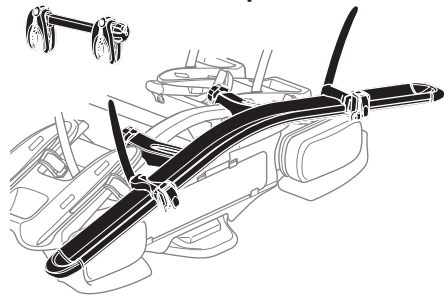

9261

**Vierte Fahrrad Adapter
4th Bike Adapter**