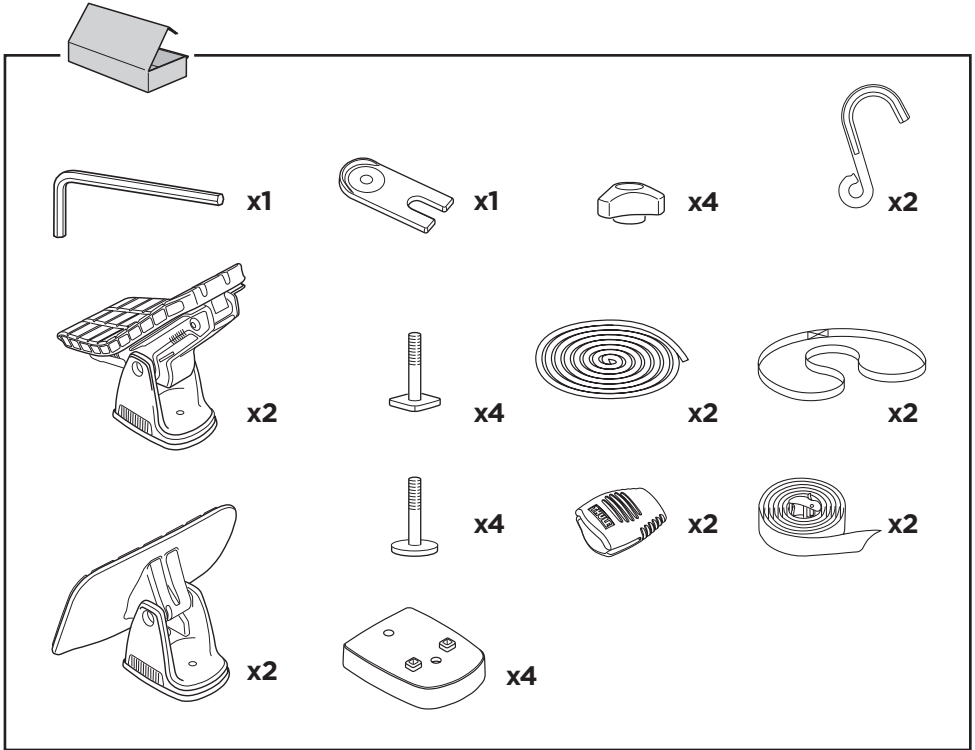

# > Instructions

Thule WingBar

Thule AeroBar

Thule ProBar

Thule SlideBar

**896000**

C.20161011  
506-7225-01

Bring your life  
thule.com