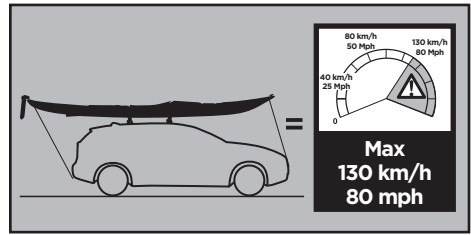

GB	Accessories	RU	Аксессуары	8897 SquareBar Adapter	
D	Zubehör	CZ	Doplňky		
F	Accessoires	SK	Príslušenstvo	841	
NL	Accessoires	SLO	Dodatki		
I	Accessori	HR	Dodaci	855	
E	Accesorios	HU	Tartozékok		
PT	Acessórios	GR	Παρελκόμενα		
S	Tillbehör	TR	Aksesuarlar		
FIN	Lisävarusteet	中文	附件		
EST	Lisavarustus	日本語	付属品		
LAT	Piederumi	한국어	액세서리		
LIT	Priedai	ไทย	อุปกรณ์เสริม		
PL	Akcesoria