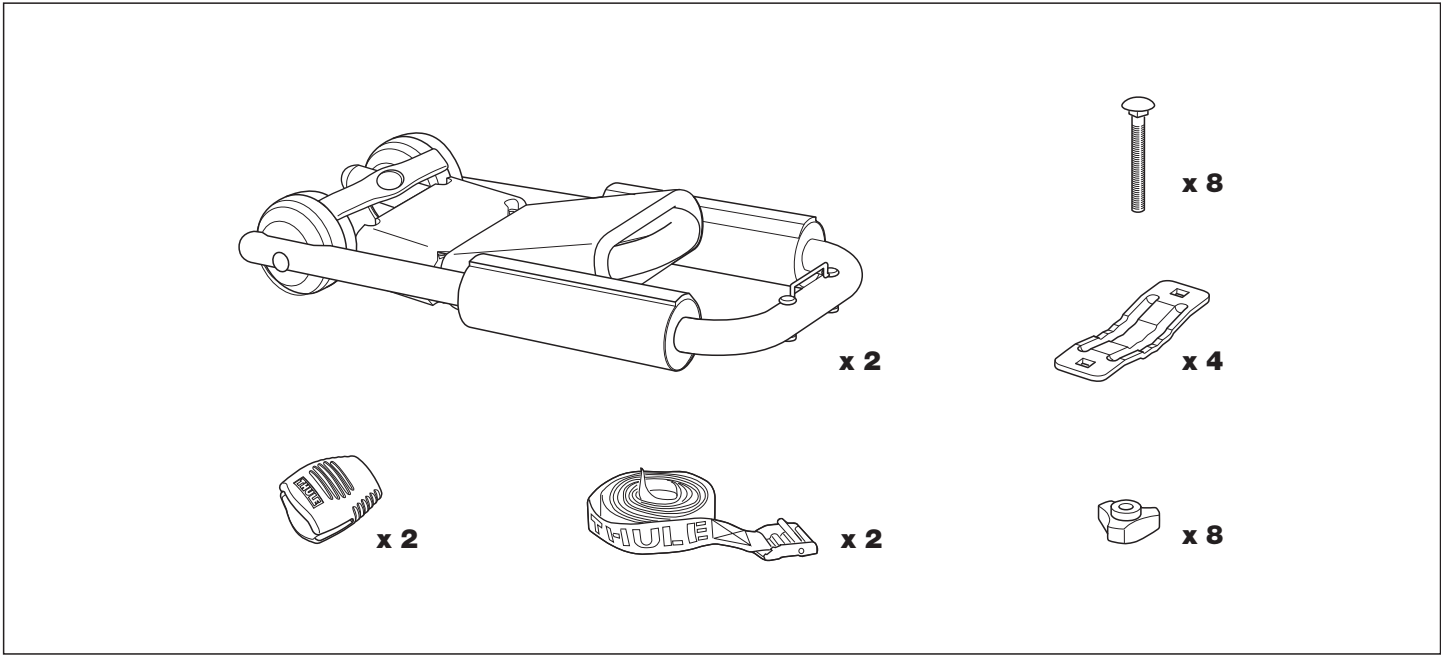

THULE

GB Security regulations
D Sicherheits-Anweisungen
F Instructions importantes
NL Veiligheids-aanwijzingen
I Norme di sicurezza
E Reglas de seguridad
PT Normas de segurança
S Säkerhetsföreskrifter
FIN Turvallisuusohjeet
EST Ohutõrjekeskused
LAT Drošības noteikumi
LIT Saugumo taisyklės
PL Wytyczne bezpieczeństwa
RU Инструкции по безопасности
CZ Návod na montáž
SK Bezpečnostné pokyny
SLO Varnostni predpisi
HR Pravila sigurnosti
HU Biztonsági előírások
GR Αποφασίσεις Ασφαλείας
TR Güvenlik kuralları
中文 安全提示
日本語 安全注意
한국어 안전수칙