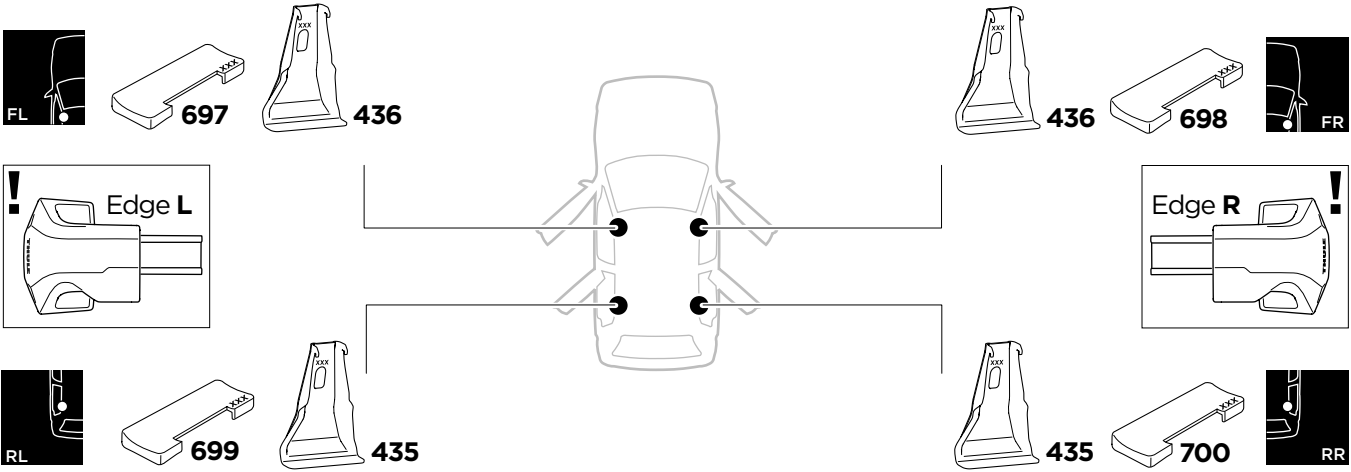

# 1

## Kit 145238

MAZDA CX-30, 5-dr SUV, 20-

ISO 11154-E

THULE WingBar Evo	THULE WingBar Edge	THULE WingBar	THULE SquareBar Evo	<b>Evo X (scale)</b>	<b>Edge X (scale)</b>
<b>MAZDA CX-30, 5-dr SUV, 20-</b>				<b>45</b>	<b>G</b>
THULE ProBar Evo	THULE SlideBar Evo				<b>X (mm/inch)</b>
<b>MAZDA CX-30, 5-dr SUV, 20-</b>				<b>1101 mm / 43 3/8"</b>	

THULE WingBar Evo	THULE WingBar Edge	THULE WingBar	THULE SquareBar Evo	<b>Evo Y (scale)</b>	<b>Edge Y (scale)</b>
<b>MAZDA CX-30, 5-dr SUV, 20-</b>				<b>34,5</b>	<b>J</b>
THULE ProBar Evo	THULE SlideBar Evo				<b>Y (mm/inch)</b>
<b>MAZDA CX-30, 5-dr SUV, 20-</b>				<b>996 mm / 39 1/4"</b>	

	<b>W (mm/inch)</b>	<b>Z (mm/inch)</b>
<b>MAZDA CX-30, 5-dr SUV, 20-</b>	<b>670 mm / 26 3/8"</b>	<b>240 mm / 9 1/2"</b>