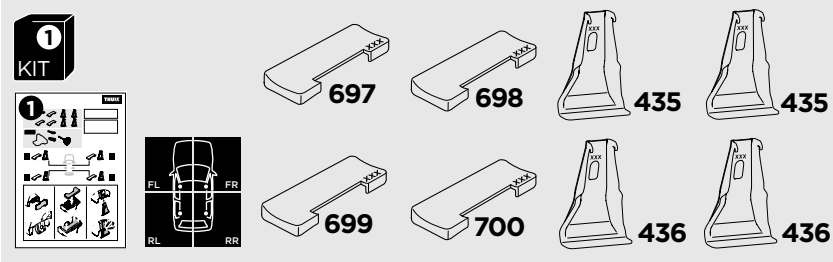

## Kit 145238

MAZDA CX-30, 5-dr SUV, 20-

ISO 11154-E

THULE WingBar Evo	THULE WingBar Edge	THULE WingBar	THULE SquareBar Evo	<b>Evo X (scale)</b>	<b>Edge X (scale)</b>
<b>MAZDA CX-30, 5-dr SUV, 20-</b>				<b>45</b>	<b>G</b>
THULE ProBar Evo	THULE SlideBar Evo				<b>X (mm/inch)</b>
<b>MAZDA CX-30, 5-dr SUV, 20-</b>				<b>1101 mm / 43 3/8"</b>	

THULE WingBar Evo	THULE WingBar Edge	THULE WingBar	THULE SquareBar Evo	<b>Evo Y (scale)</b>	<b>Edge Y (scale)</b>
<b>MAZDA CX-30, 5-dr SUV, 20-</b>				<b>34,5</b>	<b>J</b>
THULE ProBar Evo	THULE SlideBar Evo				<b>Y (mm/inch)</b>
<b>MAZDA CX-30, 5-dr SUV, 20-</b>				<b>996 mm / 39 1/4"</b>	

	<b>W (mm/inch)</b>	<b>Z (mm/inch)</b>
<b>MAZDA CX-30, 5-dr SUV, 20-</b>	<b>670 mm / 26 3/8"</b>	<b>240 mm / 9 1/2"</b>