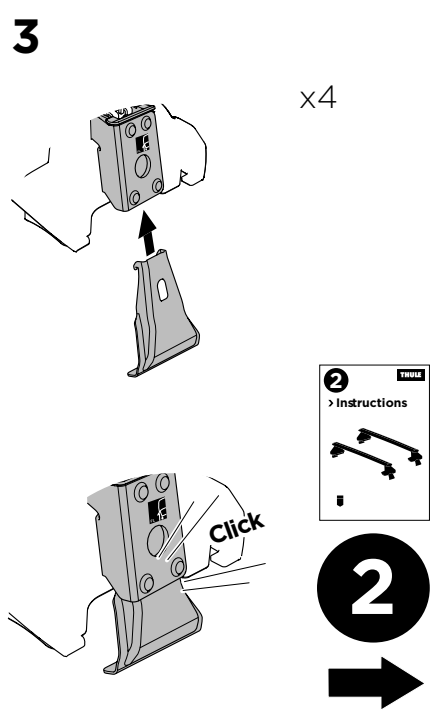

## Kit 145238

MAZDA CX-30, 5-dr SUV, 20-

ISO 11154-E

THULE WingBar Evo	THULE WingBar Edge	THULE WingBar	THULE SquareBar Evo	<b>Evo X (scale)</b>	<b>Edge X (scale)</b>
<b>MAZDA CX-30, 5-dr SUV, 20-</b>				<b>45</b>	<b>G</b>
THULE ProBar Evo	THULE SlideBar Evo				<b>X (mm/inch)</b>
<b>MAZDA CX-30, 5-dr SUV, 20-</b>				<b>1101 mm / 43 3/8"</b>	

THULE WingBar Evo	THULE WingBar Edge	THULE WingBar	THULE SquareBar Evo	<b>Evo Y (scale)</b>	<b>Edge Y (scale)</b>
<b>MAZDA CX-30, 5-dr SUV, 20-</b>				<b>34,5</b>	<b>J</b>
THULE ProBar Evo	THULE SlideBar Evo				<b>Y (mm/inch)</b>
<b>MAZDA CX-30, 5-dr SUV, 20-</b>				<b>996 mm / 39 1/4"</b>	

	<b>W (mm/inch)</b>	<b>Z (mm/inch)</b>
<b>MAZDA CX-30, 5-dr SUV, 20-</b>	<b>670 mm / 26 3/8"</b>	<b>240 mm / 9 1/2"</b>