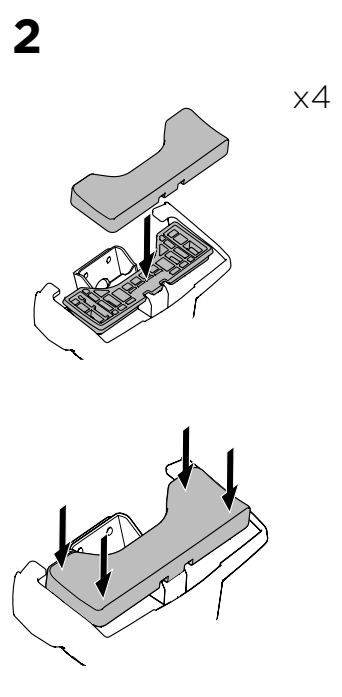

## Kit 145238

MAZDA CX-30, 5-dr SUV, 20-

ISO 11154-E

THULE WingBar Evo	THULE WingBar Edge	THULE WingBar	THULE SquareBar Evo	<b>Evo X (scale)</b>	<b>Edge X (scale)</b>
<b>MAZDA CX-30, 5-dr SUV, 20-</b>				<b>45</b>	<b>G</b>
THULE ProBar Evo	THULE SlideBar Evo				<b>X (mm/inch)</b>
<b>MAZDA CX-30, 5-dr SUV, 20-</b>				<b>1101 mm / 43 3/8"</b>	

THULE WingBar Evo	THULE WingBar Edge	THULE WingBar	THULE SquareBar Evo	<b>Evo Y (scale)</b>	<b>Edge Y (scale)</b>
<b>MAZDA CX-30, 5-dr SUV, 20-</b>				<b>34,5</b>	<b>J</b>
THULE ProBar Evo	THULE SlideBar Evo				<b>Y (mm/inch)</b>
<b>MAZDA CX-30, 5-dr SUV, 20-</b>				<b>996 mm / 39 1/4"</b>	

	<b>W (mm/inch)</b>	<b>Z (mm/inch)</b>
<b>MAZDA CX-30, 5-dr SUV, 20-</b>	<b>670 mm / 26 3/8"</b>	<b>240 mm / 9 1/2"</b>