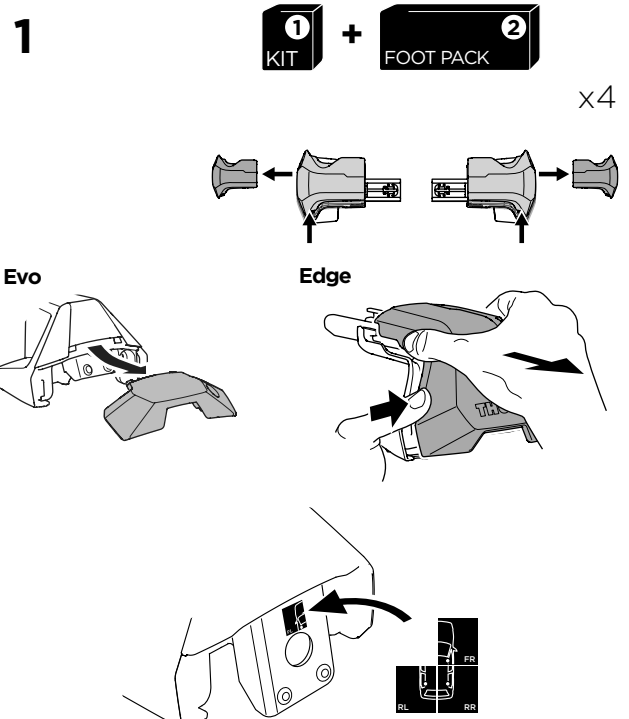

## Kit 145238

MAZDA CX-30, 5-dr SUV, 20-

ISO 11154-E

THULE WingBar Evo	THULE WingBar Edge	THULE WingBar	THULE SquareBar Evo	<b>Evo X (scale)</b>	<b>Edge X (scale)</b>
<b>MAZDA CX-30, 5-dr SUV, 20-</b>				<b>45</b>	<b>G</b>
THULE ProBar Evo	THULE SlideBar Evo				<b>X (mm/inch)</b>
<b>MAZDA CX-30, 5-dr SUV, 20-</b>				<b>1101 mm / 43 3/8"</b>	

THULE WingBar Evo	THULE WingBar Edge	THULE WingBar	THULE SquareBar Evo	<b>Evo Y (scale)</b>	<b>Edge Y (scale)</b>
<b>MAZDA CX-30, 5-dr SUV, 20-</b>				<b>34,5</b>	<b>J</b>
THULE ProBar Evo	THULE SlideBar Evo				<b>Y (mm/inch)</b>
<b>MAZDA CX-30, 5-dr SUV, 20-</b>				<b>996 mm / 39 1/4"</b>	

	<b>W (mm/inch)</b>	<b>Z (mm/inch)</b>
<b>MAZDA CX-30, 5-dr SUV, 20-</b>	<b>670 mm / 26 3/8"</b>	<b>240 mm / 9 1/2"</b>