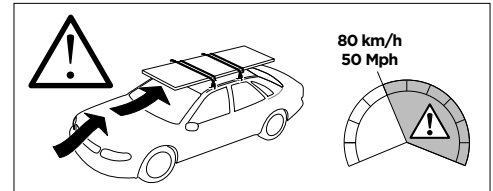

1

Kit 145238

MAZDA CX-30, 5-dr SUV, 20-

ISO 11154-E