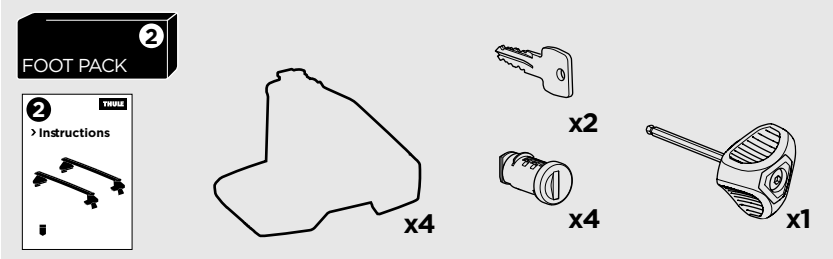

## Kit 145238

MAZDA CX-30, 5-dr SUV, 20-

ISO 11154-E

THULE WingBar Evo	THULE WingBar Edge	THULE WingBar	THULE SquareBar Evo	<b>Evo X (scale)</b>	<b>Edge X (scale)</b>
<b>MAZDA CX-30, 5-dr SUV, 20-</b>				<b>45</b>	<b>G</b>
THULE ProBar Evo	THULE SlideBar Evo				<b>X (mm/inch)</b>
<b>MAZDA CX-30, 5-dr SUV, 20-</b>				<b>1101 mm / 43 3/8"</b>	

THULE WingBar Evo	THULE WingBar Edge	THULE WingBar	THULE SquareBar Evo	<b>Evo Y (scale)</b>	<b>Edge Y (scale)</b>
<b>MAZDA CX-30, 5-dr SUV, 20-</b>				<b>34,5</b>	<b>J</b>
THULE ProBar Evo	THULE SlideBar Evo				<b>Y (mm/inch)</b>
<b>MAZDA CX-30, 5-dr SUV, 20-</b>				<b>996 mm / 39 1/4"</b>	

	<b>W (mm/inch)</b>	<b>Z (mm/inch)</b>
<b>MAZDA CX-30, 5-dr SUV, 20-</b>	<b>670 mm / 26 3/8"</b>	<b>240 mm / 9 1/2"</b>