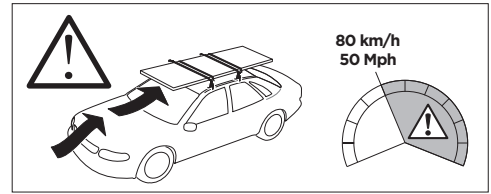

1

Kit 145175

HONDA HR-V, 5-dr SUV, 15- / 16-*

HONDA Vezel, 5-dr SUV, 14-

*North America

ISO 11154-E

THULE WingBar Evo THULE WingBar Edge THULE WingBar THULE SquareBar	Evo X (scale)	Edge X (scale)
HONDA HR-V, 5-dr SUV, 15- / 16-*	41,5	N
HONDA Vezel, 5-dr SUV, 14-	41,5	N

THULE ProBar THULE SlideBar	X (mm/inch)
HONDA HR-V, 5-dr SUV, 15- / 16-*	1066 mm / 42 "
HONDA Vezel, 5-dr SUV, 14-	1066 mm / 42 "

THULE WingBar Evo THULE WingBar Edge THULE WingBar THULE SquareBar	Evo Y (scale)	Edge Y (scale)
HONDA HR-V, 5-dr SUV, 15- / 16-*	36,5	F
HONDA Vezel, 5-dr SUV, 14-	36,5	F

THULE ProBar THULE SlideBar	Y (mm/inch)
HONDA HR-V, 5-dr SUV, 15- / 16-*	1016 mm / 40 "
HONDA Vezel, 5-dr SUV, 14-	1016 mm / 40 "

	W (mm/inch)	Z (mm/inch)
HONDA HR-V, 5-dr SUV, 15- / 16-*	700 mm / 27 1/2"	250 mm / 9 7/8"
HONDA Vezel, 5-dr SUV, 14-	700 mm / 27 1/2"	250 mm / 9 7/8"