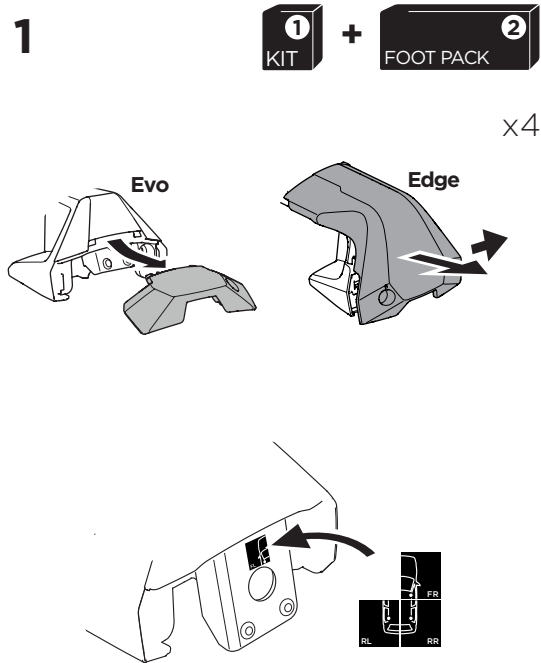

1

Kit 145175

HONDA HR-V, 5-dr SUV, 15- / 16-*

HONDA Vezel, 5-dr SUV, 14-

*North America

ISO 11154-E

THULE WingBar Evo THULE WingBar Edge THULE WingBar THULE SquareBar	Evo X (scale)	Edge X (scale)
HONDA HR-V, 5-dr SUV, 15- / 16-*	41,5	N
HONDA Vezel, 5-dr SUV, 14-	41,5	N

THULE ProBar THULE SlideBar	X (mm/inch)
HONDA HR-V, 5-dr SUV, 15- / 16-*	1066 mm / 42 "
HONDA Vezel, 5-dr SUV, 14-	1066 mm / 42 "

THULE WingBar Evo THULE WingBar Edge THULE WingBar THULE SquareBar	Evo Y (scale)	Edge Y (scale)
HONDA HR-V, 5-dr SUV, 15- / 16-*	36,5	F
HONDA Vezel, 5-dr SUV, 14-	36,5	F

THULE ProBar THULE SlideBar	Y (mm/inch)
HONDA HR-V, 5-dr SUV, 15- / 16-*	1016 mm / 40 "
HONDA Vezel, 5-dr SUV, 14-	1016 mm / 40 "

	W (mm/inch)	Z (mm/inch)
HONDA HR-V, 5-dr SUV, 15- / 16-*	700 mm / 27 1/2"	250 mm / 9 7/8"
HONDA Vezel, 5-dr SUV, 14-	700 mm / 27 1/2"	250 mm / 9 7/8"