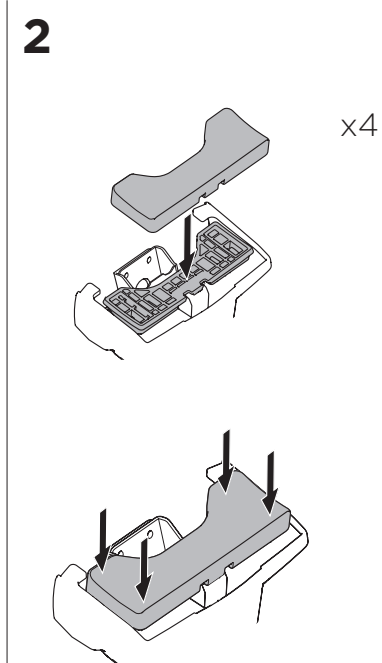

1

Kit 145175

HONDA HR-V, 5-dr SUV, 15- / 16-*

HONDA Vezel, 5-dr SUV, 14-

*North America

ISO 11154-E

THULE WingBar Evo THULE WingBar Edge THULE WingBar THULE SquareBar	Evo X (scale)	Edge X (scale)
HONDA HR-V, 5-dr SUV, 15- / 16-*	41,5	N
HONDA Vezel, 5-dr SUV, 14-	41,5	N

THULE ProBar THULE SlideBar	X (mm/inch)
HONDA HR-V, 5-dr SUV, 15- / 16-*	1066 mm / 42 "
HONDA Vezel, 5-dr SUV, 14-	1066 mm / 42 "

THULE WingBar Evo THULE WingBar Edge THULE WingBar THULE SquareBar	Evo Y (scale)	Edge Y (scale)
HONDA HR-V, 5-dr SUV, 15- / 16-*	36,5	F
HONDA Vezel, 5-dr SUV, 14-	36,5	F

THULE ProBar THULE SlideBar	Y (mm/inch)
HONDA HR-V, 5-dr SUV, 15- / 16-*	1016 mm / 40 "
HONDA Vezel, 5-dr SUV, 14-	1016 mm / 40 "

	W (mm/inch)	Z (mm/inch)
HONDA HR-V, 5-dr SUV, 15- / 16-*	700 mm / 27 1/2"	250 mm / 9 7/8"
HONDA Vezel, 5-dr SUV, 14-	700 mm / 27 1/2"	250 mm / 9 7/8"