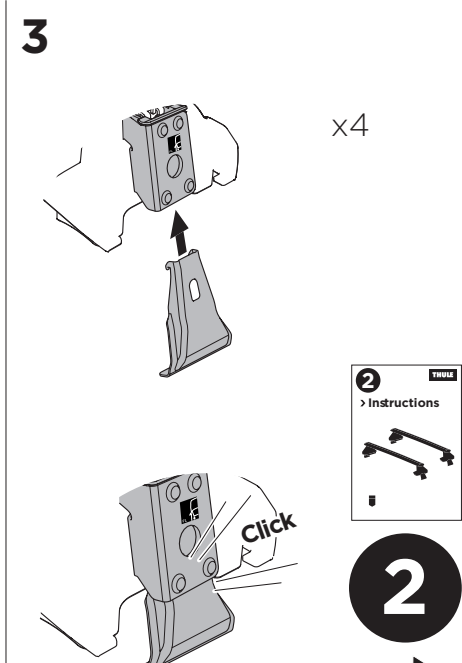

1

Kit 145175

HONDA HR-V, 5-dr SUV, 15- / 16-*

HONDA Vezel, 5-dr SUV, 14-

*North America

ISO 11154-E

THULE WingBar Evo THULE WingBar Edge THULE WingBar THULE SquareBar	Evo X (scale)	Edge X (scale)
HONDA HR-V, 5-dr SUV, 15- / 16-*	41,5	N
HONDA Vezel, 5-dr SUV, 14-	41,5	N

THULE ProBar THULE SlideBar	X (mm/inch)
HONDA HR-V, 5-dr SUV, 15- / 16-*	1066 mm / 42 "
HONDA Vezel, 5-dr SUV, 14-	1066 mm / 42 "

THULE WingBar Evo THULE WingBar Edge THULE WingBar THULE SquareBar	Evo Y (scale)	Edge Y (scale)
HONDA HR-V, 5-dr SUV, 15- / 16-*	36,5	F
HONDA Vezel, 5-dr SUV, 14-	36,5	F

THULE ProBar THULE SlideBar	Y (mm/inch)
HONDA HR-V, 5-dr SUV, 15- / 16-*	1016 mm / 40 "
HONDA Vezel, 5-dr SUV, 14-	1016 mm / 40 "

	W (mm/inch)	Z (mm/inch)
HONDA HR-V, 5-dr SUV, 15- / 16-*	700 mm / 27 1/2"	250 mm / 9 7/8"
HONDA Vezel, 5-dr SUV, 14-	700 mm / 27 1/2"	250 mm / 9 7/8"