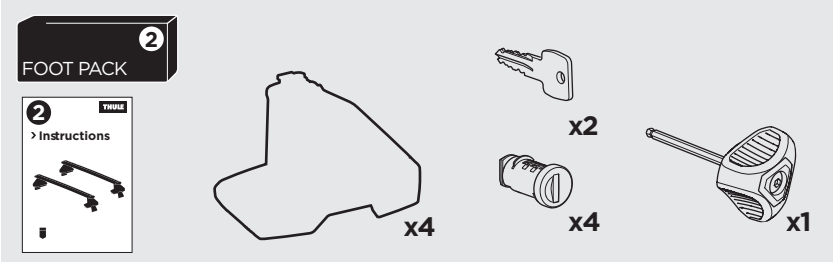

1

Kit 145175

HONDA HR-V, 5-dr SUV, 15- / 16-*

HONDA Vezel, 5-dr SUV, 14-

*North America

ISO 11154-E

THULE WingBar Evo THULE WingBar Edge THULE WingBar THULE SquareBar	Evo X (scale)	Edge X (scale)
HONDA HR-V, 5-dr SUV, 15- / 16-*	41,5	N
HONDA Vezel, 5-dr SUV, 14-	41,5	N

THULE ProBar THULE SlideBar	X (mm/inch)
HONDA HR-V, 5-dr SUV, 15- / 16-*	1066 mm / 42 "
HONDA Vezel, 5-dr SUV, 14-	1066 mm / 42 "

THULE WingBar Evo THULE WingBar Edge THULE WingBar THULE SquareBar	Evo Y (scale)	Edge Y (scale)
HONDA HR-V, 5-dr SUV, 15- / 16-*	36,5	F
HONDA Vezel, 5-dr SUV, 14-	36,5	F

THULE ProBar THULE SlideBar	Y (mm/inch)
HONDA HR-V, 5-dr SUV, 15- / 16-*	1016 mm / 40 "
HONDA Vezel, 5-dr SUV, 14-	1016 mm / 40 "

	W (mm/inch)	Z (mm/inch)
HONDA HR-V, 5-dr SUV, 15- / 16-*	700 mm / 27 1/2"	250 mm / 9 7/8"
HONDA Vezel, 5-dr SUV, 14-	700 mm / 27 1/2"	250 mm / 9 7/8"