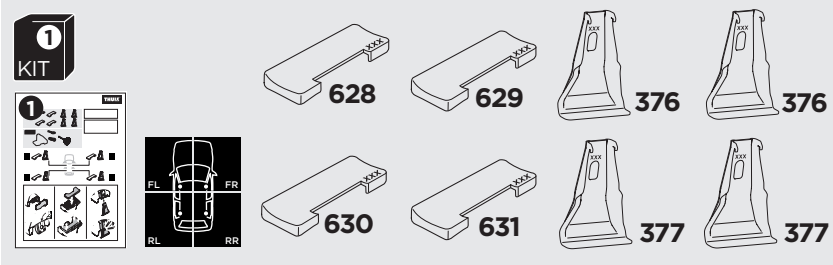

1

Kit 145175

HONDA HR-V, 5-dr SUV, 15- / 16-*

HONDA Vezel, 5-dr SUV, 14-

*North America

ISO 11154-E

THULE WingBar Evo THULE WingBar Edge THULE WingBar THULE SquareBar	Evo X (scale)	Edge X (scale)
HONDA HR-V, 5-dr SUV, 15- / 16-*	41,5	N
HONDA Vezel, 5-dr SUV, 14-	41,5	N

THULE ProBar THULE SlideBar	X (mm/inch)
HONDA HR-V, 5-dr SUV, 15- / 16-*	1066 mm / 42 "
HONDA Vezel, 5-dr SUV, 14-	1066 mm / 42 "

THULE WingBar Evo THULE WingBar Edge THULE WingBar THULE SquareBar	Evo Y (scale)	Edge Y (scale)
HONDA HR-V, 5-dr SUV, 15- / 16-*	36,5	F
HONDA Vezel, 5-dr SUV, 14-	36,5	F

THULE ProBar THULE SlideBar	Y (mm/inch)
HONDA HR-V, 5-dr SUV, 15- / 16-*	1016 mm / 40 "
HONDA Vezel, 5-dr SUV, 14-	1016 mm / 40 "

	W (mm/inch)	Z (mm/inch)
HONDA HR-V, 5-dr SUV, 15- / 16-*	700 mm / 27 1/2"	250 mm / 9 7/8"
HONDA Vezel, 5-dr SUV, 14-	700 mm / 27 1/2"	250 mm / 9 7/8"