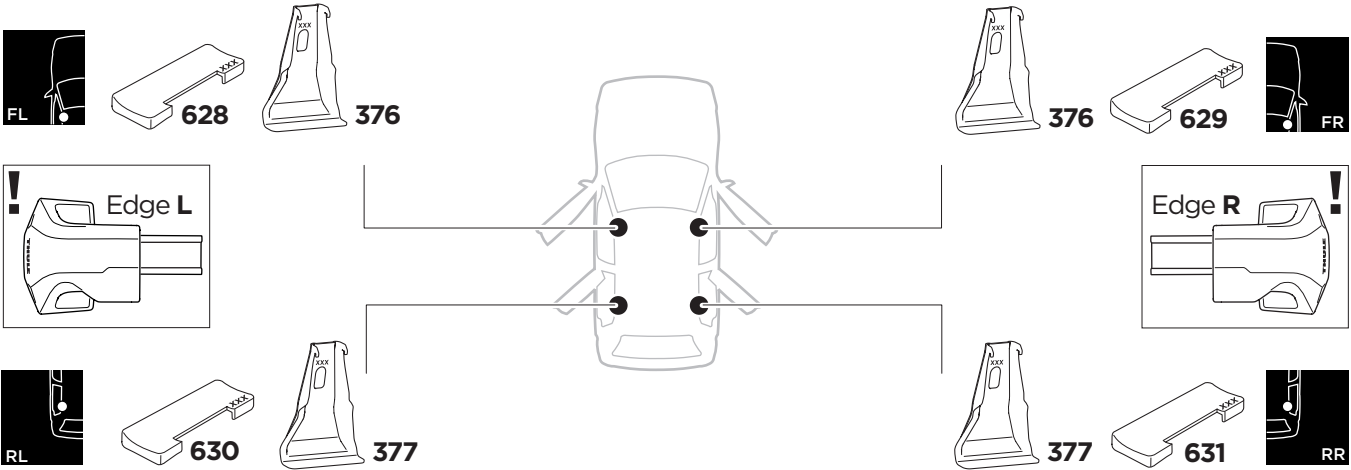

1

Kit 145175

HONDA HR-V, 5-dr SUV, 15- / 16-*

HONDA Vezel, 5-dr SUV, 14-

*North America

ISO 11154-E

THULE WingBar Evo THULE WingBar Edge THULE WingBar THULE SquareBar	Evo X (scale)	Edge X (scale)
HONDA HR-V, 5-dr SUV, 15- / 16-*	41,5	N
HONDA Vezel, 5-dr SUV, 14-	41,5	N

THULE ProBar THULE SlideBar	X (mm/inch)
HONDA HR-V, 5-dr SUV, 15- / 16-*	1066 mm / 42 "
HONDA Vezel, 5-dr SUV, 14-	1066 mm / 42 "

THULE WingBar Evo THULE WingBar Edge THULE WingBar THULE SquareBar	Evo Y (scale)	Edge Y (scale)
HONDA HR-V, 5-dr SUV, 15- / 16-*	36,5	F
HONDA Vezel, 5-dr SUV, 14-	36,5	F

THULE ProBar THULE SlideBar	Y (mm/inch)
HONDA HR-V, 5-dr SUV, 15- / 16-*	1016 mm / 40 "
HONDA Vezel, 5-dr SUV, 14-	1016 mm / 40 "

	W (mm/inch)	Z (mm/inch)
HONDA HR-V, 5-dr SUV, 15- / 16-*	700 mm / 27 1/2"	250 mm / 9 7/8"
HONDA Vezel, 5-dr SUV, 14-	700 mm / 27 1/2"	250 mm / 9 7/8"