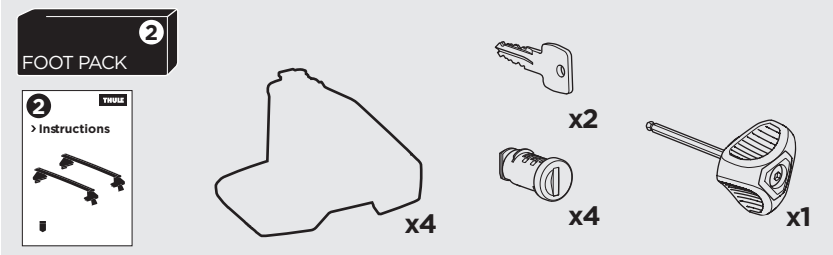

1

Kit 5155

PORSCHE Panamera Sport Turismo, 5-dr Estate, 18-

ISO 1154-E

THULE WingBar Evo	THULE WingBar Edge	THULE WingBar	THULE SquareBar	Evo X (scale)	Edge X (scale)
PORSCHE Panamera Sport Turismo, 5-dr Estate, 18-				44	I

THULE ProBar	THULE SlideBar	X (mm/inch)		
PORSCHE Panamera Sport Turismo, 5-dr Estate, 18-		1091 mm / 43"		

THULE WingBar Evo	THULE WingBar Edge	THULE WingBar	THULE SquareBar	Evo Y (scale)	Edge Y (scale)
PORSCHE Panamera Sport Turismo, 5-dr Estate, 18-				36	G

THULE ProBar	THULE SlideBar	Y (mm/inch)		
PORSCHE Panamera Sport Turismo, 5-dr Estate, 18-		1011 mm / 39 3/4"		

	W (mm/inch)	Z (mm/inch)
PORSCHE Panamera Sport Turismo, 5-dr Estate, 18-	740 mm / 29 1/8"	205 mm / 8 1/8"