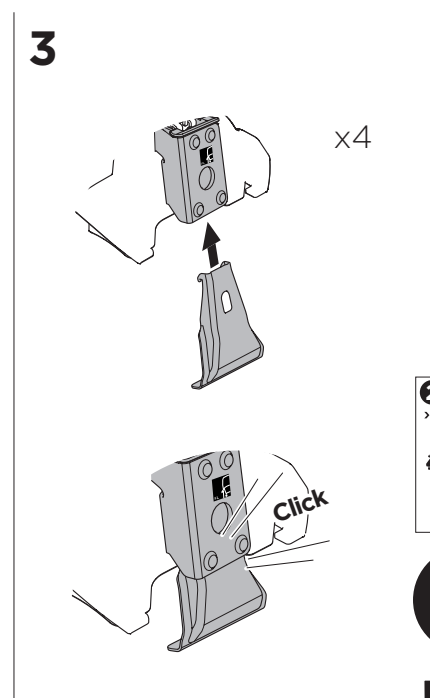

1

Kit 5155

PORSCHE Panamera Sport Turismo, 5-dr Estate, 18-

ISO 1154-E

THULE WingBar Evo	THULE WingBar Edge	THULE WingBar	THULE SquareBar	Evo X (scale)	Edge X (scale)
PORSCHE Panamera Sport Turismo, 5-dr Estate, 18-				44	I

THULE ProBar	THULE SlideBar	X (mm/inch)		
PORSCHE Panamera Sport Turismo, 5-dr Estate, 18-		1091 mm / 43"		

THULE WingBar Evo	THULE WingBar Edge	THULE WingBar	THULE SquareBar	Evo Y (scale)	Edge Y (scale)
PORSCHE Panamera Sport Turismo, 5-dr Estate, 18-				36	G

THULE ProBar	THULE SlideBar	Y (mm/inch)		
PORSCHE Panamera Sport Turismo, 5-dr Estate, 18-		1011 mm / 39 3/4"		

	W (mm/inch)	Z (mm/inch)
PORSCHE Panamera Sport Turismo, 5-dr Estate, 18-	740 mm / 29 1/8"	205 mm / 8 1/8"