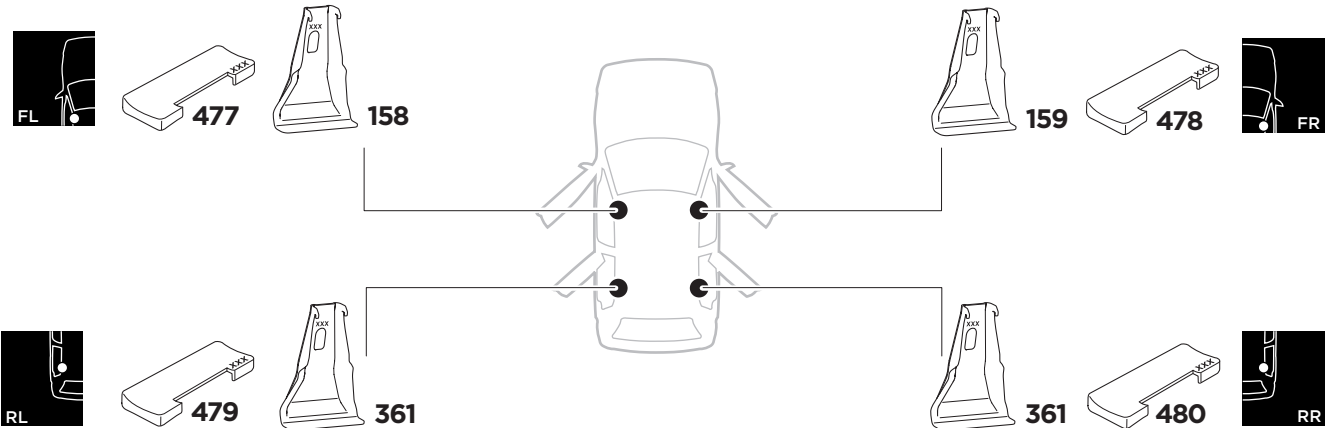

1

Kit 5155

PORSCHE Panamera Sport Turismo, 5-dr Estate, 18-

ISO 1154-E

THULE WingBar Evo	THULE WingBar Edge	THULE WingBar	THULE SquareBar	Evo X (scale)	Edge X (scale)
PORSCHE Panamera Sport Turismo, 5-dr Estate, 18-				44	I

THULE ProBar	THULE SlideBar	X (mm/inch)		
PORSCHE Panamera Sport Turismo, 5-dr Estate, 18-		1091 mm / 43"		

THULE WingBar Evo	THULE WingBar Edge	THULE WingBar	THULE SquareBar	Evo Y (scale)	Edge Y (scale)
PORSCHE Panamera Sport Turismo, 5-dr Estate, 18-				36	G

THULE ProBar	THULE SlideBar	Y (mm/inch)		
PORSCHE Panamera Sport Turismo, 5-dr Estate, 18-		1011 mm / 39 3/4"		

	W (mm/inch)	Z (mm/inch)
PORSCHE Panamera Sport Turismo, 5-dr Estate, 18-	740 mm / 29 1/8"	205 mm / 8 1/8"