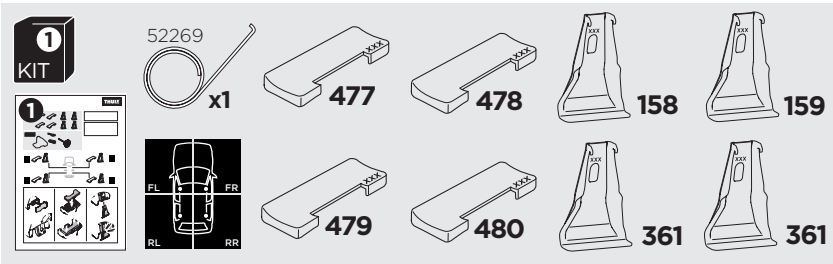

1

Kit 5155

PORSCHE Panamera Sport Turismo, 5-dr Estate, 18-

ISO 1154-E

THULE WingBar Evo	THULE WingBar Edge	THULE WingBar	THULE SquareBar	Evo X (scale)	Edge X (scale)
PORSCHE Panamera Sport Turismo, 5-dr Estate, 18-				44	I

THULE ProBar	THULE SlideBar	X (mm/inch)		
PORSCHE Panamera Sport Turismo, 5-dr Estate, 18-		1091 mm / 43"		

THULE WingBar Evo	THULE WingBar Edge	THULE WingBar	THULE SquareBar	Evo Y (scale)	Edge Y (scale)
PORSCHE Panamera Sport Turismo, 5-dr Estate, 18-				36	G

THULE ProBar	THULE SlideBar	Y (mm/inch)		
PORSCHE Panamera Sport Turismo, 5-dr Estate, 18-		1011 mm / 39 3/4"		

	W (mm/inch)	Z (mm/inch)
PORSCHE Panamera Sport Turismo, 5-dr Estate, 18-	740 mm / 29 1/8"	205 mm / 8 1/8"