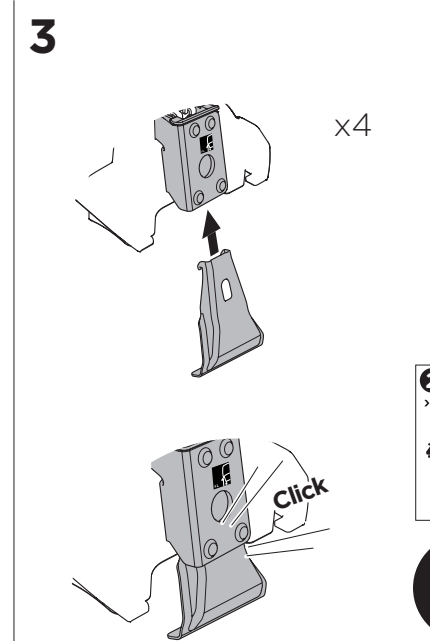

## Kit 5145

BMW X6, 5-dr SUV, 15-

ISO 11154-E

THULE WingBar Evo	THULE WingBar Edge	THULE WingBar	THULE SquareBar	<b>Evo X (scale)</b>	<b>Edge X (scale)</b>
<b>BMW X6, 5-dr SUV, 15-</b>				<b>45,5</b>	<b>F</b>
THULE ProBar	THULE SlideBar				<b>X (mm/inch)</b>
<b>BMW X6, 5-dr SUV, 15-</b>				<b>1106 mm / 43 1/2"</b>	

THULE WingBar Evo	THULE WingBar Edge	THULE WingBar	THULE SquareBar	<b>Evo Y (scale)</b>	<b>Edge Y (scale)</b>
<b>BMW X6, 5-dr SUV, 15-</b>				<b>43,5</b>	<b>J</b>
THULE ProBar	THULE SlideBar				<b>Y (mm/inch)</b>
<b>BMW X6, 5-dr SUV, 15-</b>				<b>1086 mm / 42 3/4"</b>	

	<b>W (mm/inch)</b>	<b>Z (mm/inch)</b>
<b>BMW X6, 5-dr SUV, 15-</b>	<b>700 mm / 27 1/2"</b>	<b>180 mm / 7 1/8"</b>