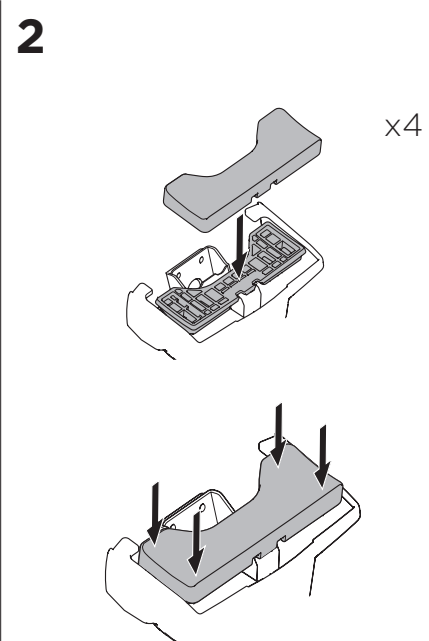

## Kit 5145

BMW X6, 5-dr SUV, 15-

ISO 11154-E

THULE WingBar Evo	THULE WingBar Edge	THULE WingBar	THULE SquareBar	<b>Evo X (scale)</b>	<b>Edge X (scale)</b>
<b>BMW X6, 5-dr SUV, 15-</b>				<b>45,5</b>	<b>F</b>
THULE ProBar	THULE SlideBar				<b>X (mm/inch)</b>
<b>BMW X6, 5-dr SUV, 15-</b>				<b>1106 mm / 43 1/2"</b>	

THULE WingBar Evo	THULE WingBar Edge	THULE WingBar	THULE SquareBar	<b>Evo Y (scale)</b>	<b>Edge Y (scale)</b>
<b>BMW X6, 5-dr SUV, 15-</b>				<b>43,5</b>	<b>J</b>
THULE ProBar	THULE SlideBar				<b>Y (mm/inch)</b>
<b>BMW X6, 5-dr SUV, 15-</b>				<b>1086 mm / 42 3/4"</b>	

	<b>W (mm/inch)</b>	<b>Z (mm/inch)</b>
<b>BMW X6, 5-dr SUV, 15-</b>	<b>700 mm / 27 1/2"</b>	<b>180 mm / 7 1/8"</b>