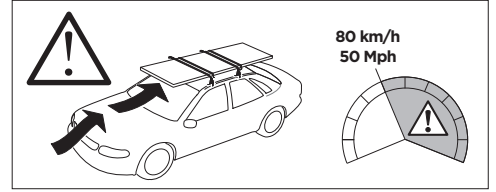

1

Kit 5145

BMW X6, 5-dr SUV, 15-

ISO 11154-E