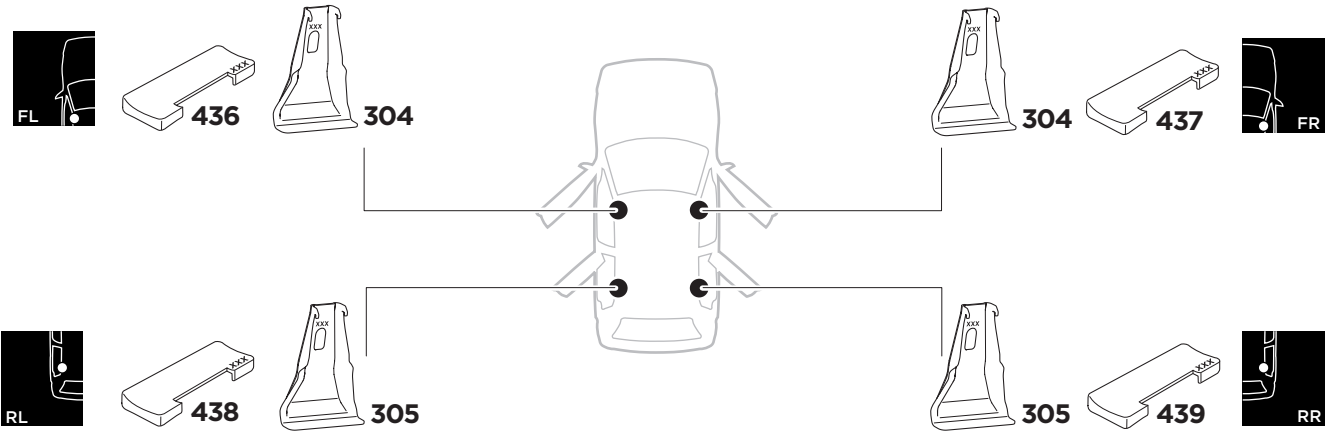

## Kit 5145

BMW X6, 5-dr SUV, 15-

ISO 11154-E

THULE WingBar Evo	THULE WingBar Edge	THULE WingBar	THULE SquareBar	<b>Evo X (scale)</b>	<b>Edge X (scale)</b>
<b>BMW X6, 5-dr SUV, 15-</b>				<b>45,5</b>	<b>F</b>
THULE ProBar	THULE SlideBar				<b>X (mm/inch)</b>
<b>BMW X6, 5-dr SUV, 15-</b>				<b>1106 mm / 43 1/2"</b>	

THULE WingBar Evo	THULE WingBar Edge	THULE WingBar	THULE SquareBar	<b>Evo Y (scale)</b>	<b>Edge Y (scale)</b>
<b>BMW X6, 5-dr SUV, 15-</b>				<b>43,5</b>	<b>J</b>
THULE ProBar	THULE SlideBar				<b>Y (mm/inch)</b>
<b>BMW X6, 5-dr SUV, 15-</b>				<b>1086 mm / 42 3/4"</b>	

	<b>W (mm/inch)</b>	<b>Z (mm/inch)</b>
<b>BMW X6, 5-dr SUV, 15-</b>	<b>700 mm / 27 1/2"</b>	<b>180 mm / 7 1/8"</b>