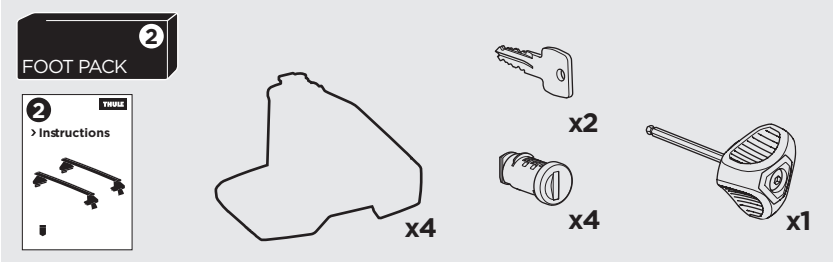

## Kit 5145

BMW X6, 5-dr SUV, 15-

ISO 11154-E

THULE WingBar Evo	THULE WingBar Edge	THULE WingBar	THULE SquareBar	<b>Evo X (scale)</b>	<b>Edge X (scale)</b>
<b>BMW X6, 5-dr SUV, 15-</b>				<b>45,5</b>	<b>F</b>
THULE ProBar	THULE SlideBar				<b>X (mm/inch)</b>
<b>BMW X6, 5-dr SUV, 15-</b>				<b>1106 mm / 43 1/2"</b>	

THULE WingBar Evo	THULE WingBar Edge	THULE WingBar	THULE SquareBar	<b>Evo Y (scale)</b>	<b>Edge Y (scale)</b>
<b>BMW X6, 5-dr SUV, 15-</b>				<b>43,5</b>	<b>J</b>
THULE ProBar	THULE SlideBar				<b>Y (mm/inch)</b>
<b>BMW X6, 5-dr SUV, 15-</b>				<b>1086 mm / 42 3/4"</b>	

	<b>W (mm/inch)</b>	<b>Z (mm/inch)</b>
<b>BMW X6, 5-dr SUV, 15-</b>	<b>700 mm / 27 1/2"</b>	<b>180 mm / 7 1/8"</b>