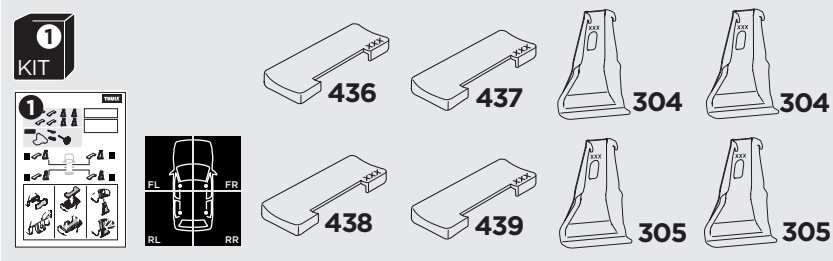

## Kit 5145

BMW X6, 5-dr SUV, 15-

ISO 11154-E

THULE WingBar Evo	THULE WingBar Edge	THULE WingBar	THULE SquareBar	<b>Evo X (scale)</b>	<b>Edge X (scale)</b>
<b>BMW X6, 5-dr SUV, 15-</b>				<b>45,5</b>	<b>F</b>
THULE ProBar	THULE SlideBar				<b>X (mm/inch)</b>
<b>BMW X6, 5-dr SUV, 15-</b>				<b>1106 mm / 43 1/2"</b>	

THULE WingBar Evo	THULE WingBar Edge	THULE WingBar	THULE SquareBar	<b>Evo Y (scale)</b>	<b>Edge Y (scale)</b>
<b>BMW X6, 5-dr SUV, 15-</b>				<b>43,5</b>	<b>J</b>
THULE ProBar	THULE SlideBar				<b>Y (mm/inch)</b>
<b>BMW X6, 5-dr SUV, 15-</b>				<b>1086 mm / 42 3/4"</b>	

	<b>W (mm/inch)</b>	<b>Z (mm/inch)</b>
<b>BMW X6, 5-dr SUV, 15-</b>	<b>700 mm / 27 1/2"</b>	<b>180 mm / 7 1/8"</b>