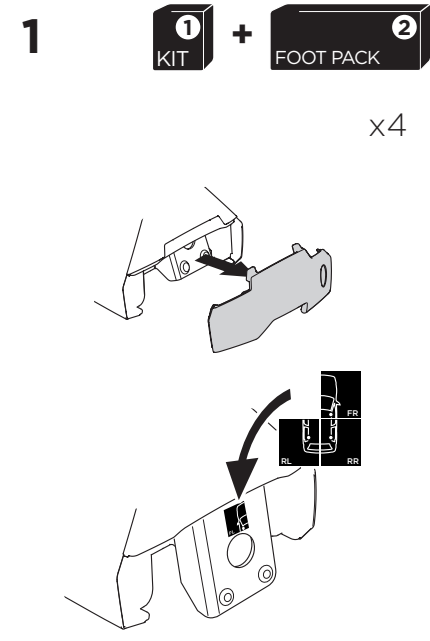

## Kit 5145

BMW X6, 5-dr SUV, 15-

ISO 11154-E

THULE WingBar Evo	THULE WingBar Edge	THULE WingBar	THULE SquareBar	<b>Evo X (scale)</b>	<b>Edge X (scale)</b>
<b>BMW X6, 5-dr SUV, 15-</b>				<b>45,5</b>	<b>F</b>
THULE ProBar	THULE SlideBar				<b>X (mm/inch)</b>
<b>BMW X6, 5-dr SUV, 15-</b>				<b>1106 mm / 43 1/2"</b>	

THULE WingBar Evo	THULE WingBar Edge	THULE WingBar	THULE SquareBar	<b>Evo Y (scale)</b>	<b>Edge Y (scale)</b>
<b>BMW X6, 5-dr SUV, 15-</b>				<b>43,5</b>	<b>J</b>
THULE ProBar	THULE SlideBar				<b>Y (mm/inch)</b>
<b>BMW X6, 5-dr SUV, 15-</b>				<b>1086 mm / 42 3/4"</b>	

	<b>W (mm/inch)</b>	<b>Z (mm/inch)</b>
<b>BMW X6, 5-dr SUV, 15-</b>	<b>700 mm / 27 1/2"</b>	<b>180 mm / 7 1/8"</b>