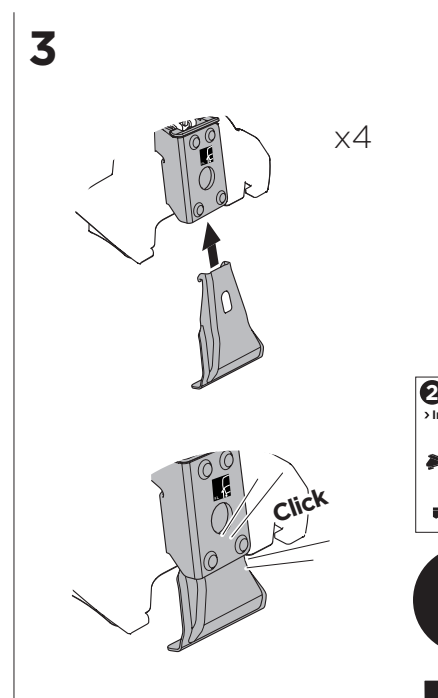

1

Kit 5144

RENAULT Mégane (Mk. III), 5-dr Estate 09-16
 RENAULT Mégane (Mk. III), 5-dr Hatchback, 09-16

ISO 11154-E

THULE WingBar Evo THULE WingBar Edge THULE WingBar THULE SquareBar	Evo X (scale)	Edge X (scale)
RENAULT Mégane (Mk. III), 5-dr Estate 09-16	41	O
RENAULT Mégane (Mk. III), 5-dr Hatchback, 09-16	41	O

THULE ProBar THULE SlideBar	X (mm/inch)
RENAULT Mégane (Mk. III), 5-dr Estate 09-16	1061 mm / 41 3/4"
RENAULT Mégane (Mk. III), 5-dr Hatchback, 09-16	1061 mm / 41 3/4"

THULE WingBar Evo THULE WingBar Edge THULE WingBar THULE SquareBar	Evo Y (scale)	Edge Y (scale)
RENAULT Mégane (Mk. III), 5-dr Estate 09-16	36,5	F
RENAULT Mégane (Mk. III), 5-dr Hatchback, 09-16	36,5	F

THULE ProBar THULE SlideBar	Y (mm/inch)
RENAULT Mégane (Mk. III), 5-dr Estate 09-16	1016 mm / 40"
RENAULT Mégane (Mk. III), 5-dr Hatchback, 09-16	1016 mm / 40"

	W (mm/inch)	Z (mm/inch)
RENAULT Mégane (Mk. III), 5-dr Estate 09-16	730 mm / 28 3/4"	115 mm / 4 1/2"
RENAULT Mégane (Mk. III), 5-dr Hatchback, 09-16	730 mm / 28 3/4"	115 mm / 4 1/2"