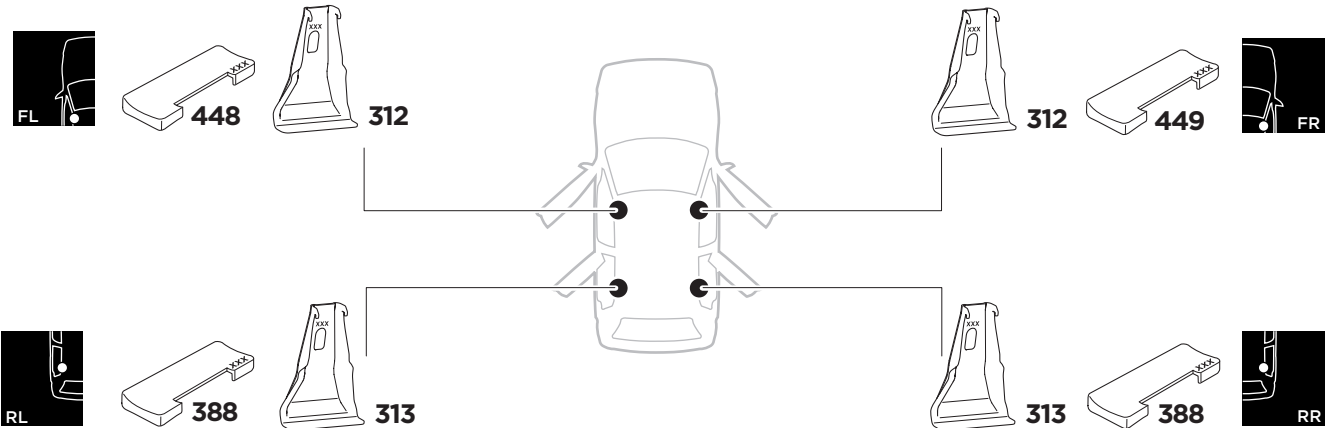

1

Kit 5144

RENAULT Mégane (Mk. III), 5-dr Estate 09-16
 RENAULT Mégane (Mk. III), 5-dr Hatchback, 09-16

ISO 11154-E

THULE WingBar Evo THULE WingBar Edge THULE WingBar THULE SquareBar	Evo X (scale)	Edge X (scale)
RENAULT Mégane (Mk. III), 5-dr Estate 09-16	41	O
RENAULT Mégane (Mk. III), 5-dr Hatchback, 09-16	41	O

THULE ProBar THULE SlideBar	X (mm/inch)
RENAULT Mégane (Mk. III), 5-dr Estate 09-16	1061 mm / 41 3/4"
RENAULT Mégane (Mk. III), 5-dr Hatchback, 09-16	1061 mm / 41 3/4"

THULE WingBar Evo THULE WingBar Edge THULE WingBar THULE SquareBar	Evo Y (scale)	Edge Y (scale)
RENAULT Mégane (Mk. III), 5-dr Estate 09-16	36,5	F
RENAULT Mégane (Mk. III), 5-dr Hatchback, 09-16	36,5	F

THULE ProBar THULE SlideBar	Y (mm/inch)
RENAULT Mégane (Mk. III), 5-dr Estate 09-16	1016 mm / 40"
RENAULT Mégane (Mk. III), 5-dr Hatchback, 09-16	1016 mm / 40"

	W (mm/inch)	Z (mm/inch)
RENAULT Mégane (Mk. III), 5-dr Estate 09-16	730 mm / 28 3/4"	115 mm / 4 1/2"
RENAULT Mégane (Mk. III), 5-dr Hatchback, 09-16	730 mm / 28 3/4"	115 mm / 4 1/2"