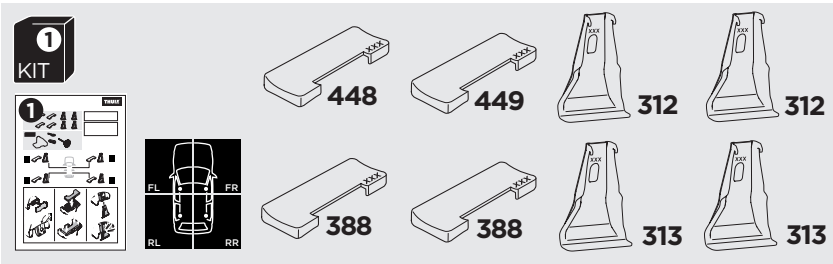

1

Kit 5144

RENAULT Mégane (Mk. III), 5-dr Estate 09-16
 RENAULT Mégane (Mk. III), 5-dr Hatchback, 09-16

ISO 11154-E

THULE WingBar Evo THULE WingBar Edge THULE WingBar THULE SquareBar	Evo X (scale)	Edge X (scale)
RENAULT Mégane (Mk. III), 5-dr Estate 09-16	41	O
RENAULT Mégane (Mk. III), 5-dr Hatchback, 09-16	41	O

THULE ProBar THULE SlideBar	X (mm/inch)
RENAULT Mégane (Mk. III), 5-dr Estate 09-16	1061 mm / 41 3/4"
RENAULT Mégane (Mk. III), 5-dr Hatchback, 09-16	1061 mm / 41 3/4"

THULE WingBar Evo THULE WingBar Edge THULE WingBar THULE SquareBar	Evo Y (scale)	Edge Y (scale)
RENAULT Mégane (Mk. III), 5-dr Estate 09-16	36,5	F
RENAULT Mégane (Mk. III), 5-dr Hatchback, 09-16	36,5	F

THULE ProBar THULE SlideBar	Y (mm/inch)
RENAULT Mégane (Mk. III), 5-dr Estate 09-16	1016 mm / 40"
RENAULT Mégane (Mk. III), 5-dr Hatchback, 09-16	1016 mm / 40"

	W (mm/inch)	Z (mm/inch)
RENAULT Mégane (Mk. III), 5-dr Estate 09-16	730 mm / 28 3/4"	115 mm / 4 1/2"
RENAULT Mégane (Mk. III), 5-dr Hatchback, 09-16	730 mm / 28 3/4"	115 mm / 4 1/2"