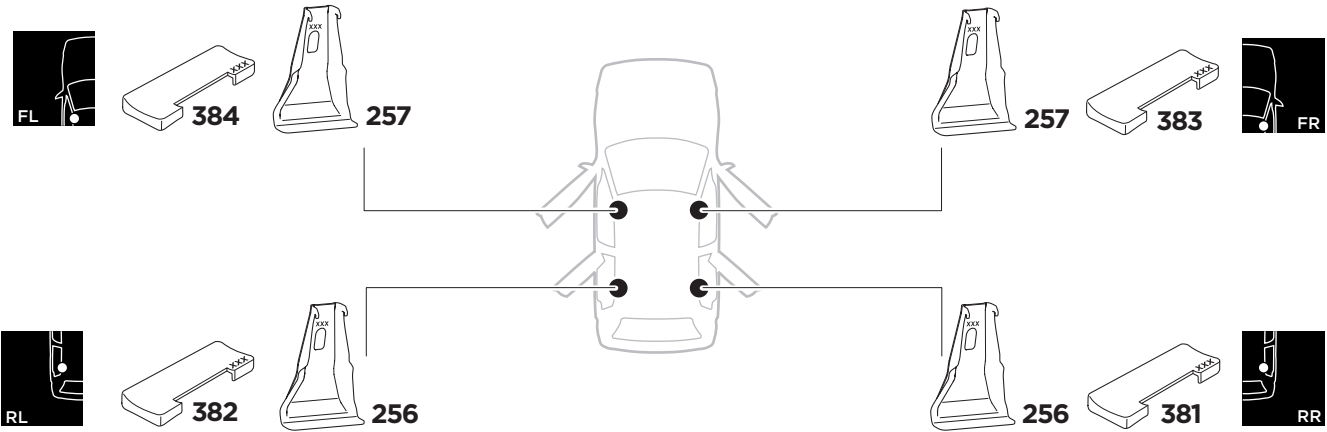

1

Kit 5121

AUDI A3, 4-dr Sedan, 13- / *14-

*North America

ISO 11154-E

THULE WingBar Evo	THULE WingBar Edge	THULE WingBar	THULE SquareBar	Evo X (scale)	Edge X (scale)
AUDI A3, 4-dr Sedan, 13- / *14-				40,5	P

THULE ProBar	THULE SlideBar	X (mm/inch)		
AUDI A3, 4-dr Sedan, 13- / *14-		1056 mm / 41 5/8"		

THULE WingBar Evo	THULE WingBar Edge	THULE WingBar	THULE SquareBar	Evo Y (scale)	Edge Y (scale)
AUDI A3, 4-dr Sedan, 13- / *14-				36	G

THULE ProBar	THULE SlideBar	Y (mm/inch)		
AUDI A3, 4-dr Sedan, 13- / *14-		1011 mm / 39 3/4"		

	W (mm/inch)	Z (mm/inch)
AUDI A3, 4-dr Sedan, 13- / *14-	725 mm / 28 1/2"	250 mm / 9 7/8"