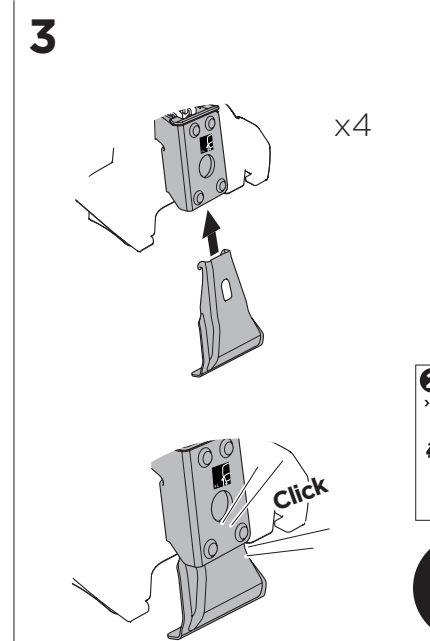

1

Kit 5121

AUDI A3, 4-dr Sedan, 13- / *14-

*North America

ISO 11154-E

THULE WingBar Evo	THULE WingBar Edge	THULE WingBar	THULE SquareBar	Evo X (scale)	Edge X (scale)
AUDI A3, 4-dr Sedan, 13- / *14-				40,5	P

THULE ProBar	THULE SlideBar	Y (mm/inch)		
AUDI A3, 4-dr Sedan, 13- / *14-		1011 mm / 39 3/4"		

	W (mm/inch)	Z (mm/inch)
AUDI A3, 4-dr Sedan, 13- / *14-	725 mm / 28 1/2"	250 mm / 9 7/8"