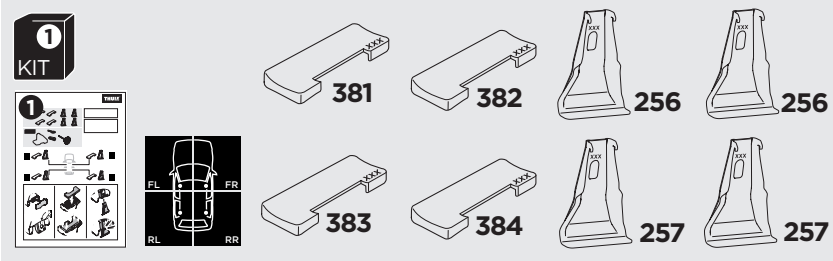

1

Kit 5121

AUDI A3, 4-dr Sedan, 13- / *14-

*North America

ISO 11154-E

THULE WingBar Evo	THULE WingBar Edge	THULE WingBar	THULE SquareBar	Evo X (scale)	Edge X (scale)
AUDI A3, 4-dr Sedan, 13- / *14-				40,5	P

THULE ProBar	THULE SlideBar	X (mm/inch)		
AUDI A3, 4-dr Sedan, 13- / *14-		1056 mm / 41 5/8"		

THULE WingBar Evo	THULE WingBar Edge	THULE WingBar	THULE SquareBar	Evo Y (scale)	Edge Y (scale)
AUDI A3, 4-dr Sedan, 13- / *14-				36	G

THULE ProBar	THULE SlideBar	Y (mm/inch)		
AUDI A3, 4-dr Sedan, 13- / *14-		1011 mm / 39 3/4"		

	W (mm/inch)	Z (mm/inch)
AUDI A3, 4-dr Sedan, 13- / *14-	725 mm / 28 1/2"	250 mm / 9 7/8"