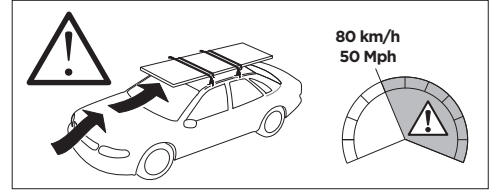

1

Kit 5121

AUDI A3, 4-dr Sedan, 13- / *14-

*North America

ISO 11154-E

THULE WingBar Evo	THULE WingBar Edge	THULE WingBar	THULE SquareBar	Evo X (scale)	Edge X (scale)
AUDI A3, 4-dr Sedan, 13- / *14-				40,5	P