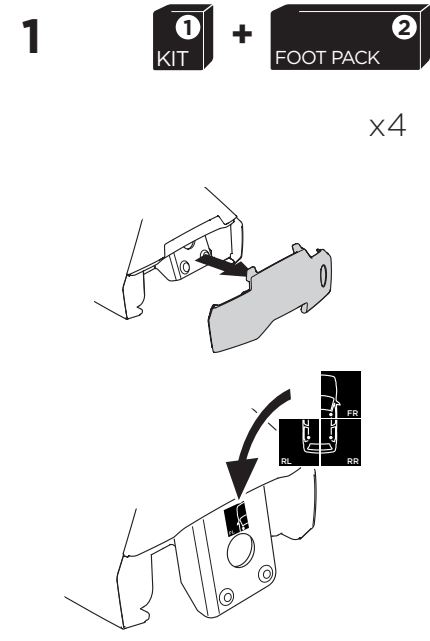

1

Kit 5121

AUDI A3, 4-dr Sedan, 13- / *14-

*North America

ISO 11154-E

THULE WingBar Evo	THULE WingBar Edge	THULE WingBar	THULE SquareBar	Evo X (scale)	Edge X (scale)
AUDI A3, 4-dr Sedan, 13- / *14-				40,5	P

THULE ProBar	THULE SlideBar	X (mm/inch)		
AUDI A3, 4-dr Sedan, 13- / *14-		1056 mm / 41 5/8"		

THULE WingBar Evo	THULE WingBar Edge	THULE WingBar	THULE SquareBar	Evo Y (scale)	Edge Y (scale)
AUDI A3, 4-dr Sedan, 13- / *14-				36	G

THULE ProBar	THULE SlideBar	Y (mm/inch)		
AUDI A3, 4-dr Sedan, 13- / *14-		1011 mm / 39 3/4"		

	W (mm/inch)	Z (mm/inch)
AUDI A3, 4-dr Sedan, 13- / *14-	725 mm / 28 1/2"	250 mm / 9 7/8"