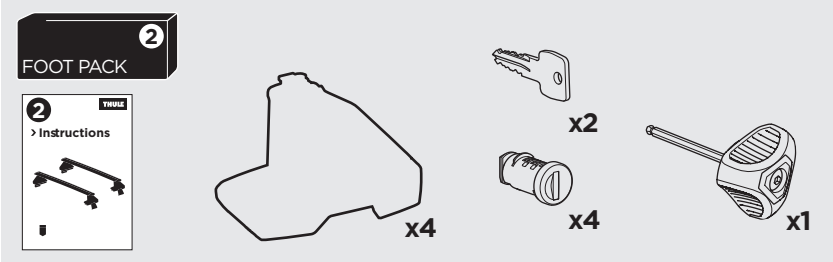

1

Kit 5121

AUDI A3, 4-dr Sedan, 13- / *14-

*North America

ISO 11154-E

THULE WingBar Evo	THULE WingBar Edge	THULE WingBar	THULE SquareBar	Evo X (scale)	Edge X (scale)
AUDI A3, 4-dr Sedan, 13- / *14-				40,5	P

THULE ProBar	THULE SlideBar	X (mm/inch)		
AUDI A3, 4-dr Sedan, 13- / *14-		1056 mm / 41 5/8"		

THULE WingBar Evo	THULE WingBar Edge	THULE WingBar	THULE SquareBar	Evo Y (scale)	Edge Y (scale)
AUDI A3, 4-dr Sedan, 13- / *14-				36	G

THULE ProBar	THULE SlideBar	Y (mm/inch)		
AUDI A3, 4-dr Sedan, 13- / *14-		1011 mm / 39 3/4"		

	W (mm/inch)	Z (mm/inch)
AUDI A3, 4-dr Sedan, 13- / *14-	725 mm / 28 1/2"	250 mm / 9 7/8"