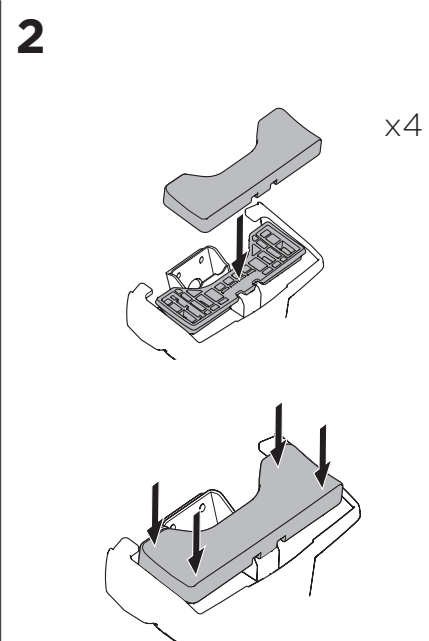

1

Kit 5121

AUDI A3, 4-dr Sedan, 13- / *14-

*North America

ISO 11154-E

THULE WingBar Evo	THULE WingBar Edge	THULE WingBar	THULE SquareBar	Evo X (scale)	Edge X (scale)
AUDI A3, 4-dr Sedan, 13- / *14-				40,5	P

THULE ProBar	THULE SlideBar	X (mm/inch)		
AUDI A3, 4-dr Sedan, 13- / *14-		1056 mm / 41 5/8"		

THULE WingBar Evo	THULE WingBar Edge	THULE WingBar	THULE SquareBar	Evo Y (scale)	Edge Y (scale)
AUDI A3, 4-dr Sedan, 13- / *14-				36	G

THULE ProBar	THULE SlideBar	Y (mm/inch)		
AUDI A3, 4-dr Sedan, 13- / *14-		1011 mm / 39 3/4"		

	W (mm/inch)	Z (mm/inch)
AUDI A3, 4-dr Sedan, 13- / *14-	725 mm / 28 1/2"	250 mm / 9 7/8"