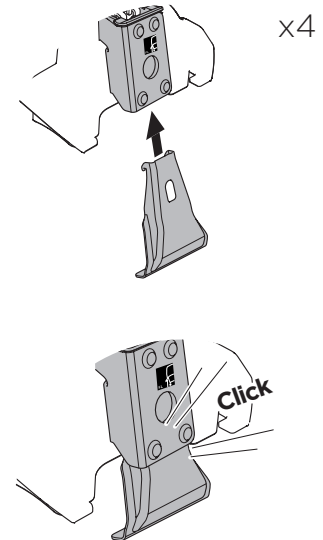

1

Kit 5101

VOLKSWAGEN Polo, 5-dr Hatchback, 18-

ISO 11154-E

1 KIT + FOOT PACK 2

2

3

THULE WingBar Evo	THULE WingBar Edge	THULE WingBar	THULE SquareBar	Evo X (scale)	Edge X (scale)
VOLKSWAGEN Polo, 5-dr Hatchback, 18-				40,5	P

THULE ProBar	THULE SlideBar	X (mm/inch)		
VOLKSWAGEN Polo, 5-dr Hatchback, 18-		1056 mm / 41 5/8"		

THULE WingBar Evo	THULE WingBar Edge	THULE WingBar	THULE SquareBar	Evo Y (scale)	Edge Y (scale)
VOLKSWAGEN Polo, 5-dr Hatchback, 18-				33	M