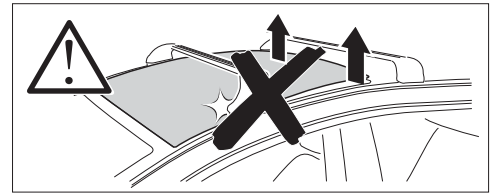

1

Kit 5086

VOLKSWAGEN Passat CC, 4-dr Coupé, 08-11 / *09-11
 VOLKSWAGEN CC, 4-dr Coupé, 12-17

*North America

ISO 11154-E

THULE WingBar Evo	THULE WingBar Edge	THULE WingBar	THULE SquareBar	Evo X (scale)	Edge X (scale)
VOLKSWAGEN Passat CC, 4-dr Coupé, 08-11 / *09-11				46,5	D
VOLKSWAGEN CC, 4-dr Coupé, 12-17				46,5	D
THULE ProBar	THULE SlideBar			X (mm/inch)	
VOLKSWAGEN Passat CC, 4-dr Coupé, 08-11 / *09-11				1116 mm / 43 7/8"	
VOLKSWAGEN CC, 4-dr Coupé, 12-17				1116 mm / 43 7/8"	

THULE WingBar Evo	THULE WingBar Edge	THULE WingBar	THULE SquareBar	Evo Y (scale)	Edge Y (scale)
VOLKSWAGEN Passat CC, 4-dr Coupé, 08-11 / *09-11				40	Q
VOLKSWAGEN CC, 4-dr Coupé, 12-17				40	Q
THULE ProBar	THULE SlideBar			Y (mm/inch)	
VOLKSWAGEN Passat CC, 4-dr Coupé, 08-11 / *09-11				1051 mm / 41 3/8"	
VOLKSWAGEN CC, 4-dr Coupé, 12-17				1051 mm / 41 3/8"	