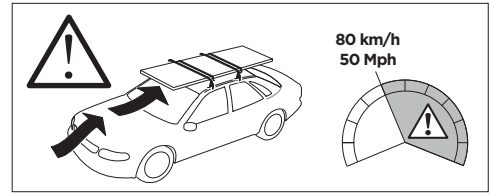

1

Kit 5086

VOLKSWAGEN Passat CC, 4-dr Coupé, 08-11 / *09-11
 VOLKSWAGEN CC, 4-dr Coupé, 12-17

*North America

ISO 11154-E

THULE WingBar Evo	THULE WingBar Edge	THULE WingBar	THULE SquareBar	Evo X (scale)	Edge X (scale)
VOLKSWAGEN Passat CC, 4-dr Coupé, 08-11 / *09-11				46,5	D
VOLKSWAGEN CC, 4-dr Coupé, 12-17				46,5	D
THULE ProBar	THULE SlideBar			X (mm/inch)	
VOLKSWAGEN Passat CC, 4-dr Coupé, 08-11 / *09-11				1116 mm / 43 7/8"	
VOLKSWAGEN CC, 4-dr Coupé, 12-17				1116 mm / 43 7/8"	