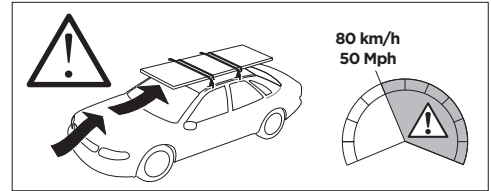

1

Kit 5083

AUDI A6, 4-dr Sedan, 11-18 / *12-18

*North America

ISO 11154-E

THULE WingBar Evo	THULE WingBar Edge	THULE WingBar	THULE SquareBar	Evo X (scale)	Edge X (scale)
AUDI A6, 4-dr Sedan, 11-18				40,5	P