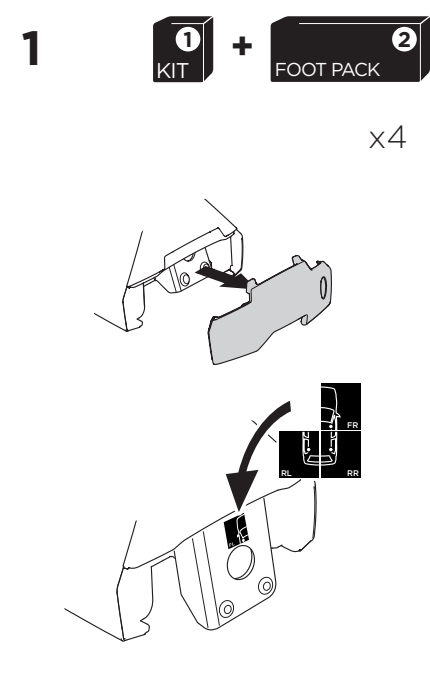

1

Kit 5083

AUDI A6, 4-dr Sedan, 11-18 / *12-18

*North America

ISO 11154-E

THULE WingBar Evo	THULE WingBar Edge	THULE WingBar	THULE SquareBar	Evo X (scale)	Edge X (scale)
AUDI A6, 4-dr Sedan, 11-18				40,5	P

THULE ProBar	THULE SlideBar	X (mm/inch)		
AUDI A6, 4-dr Sedan, 11-18		1056 mm / 41 5/8"		

THULE WingBar Evo	THULE WingBar Edge	THULE WingBar	THULE SquareBar	Evo Y (scale)	Edge Y (scale)
AUDI A6, 4-dr Sedan, 11-18				39	A

THULE ProBar	THULE SlideBar	Y (mm/inch)		
AUDI A6, 4-dr Sedan, 11-18		1041 mm / 41"		

	W (mm/inch)	Z (mm/inch)
AUDI A6, 4-dr Sedan, 11-18	720 mm / 28 3/8"	270 mm / 10 5/8"