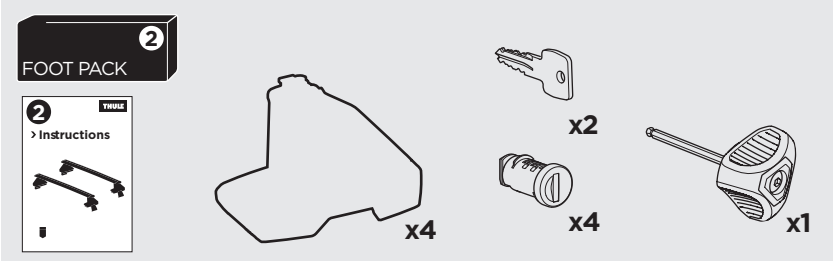

1

Kit 5083

AUDI A6, 4-dr Sedan, 11-18 / *12-18

*North America

ISO 11154-E

THULE WingBar Evo	THULE WingBar Edge	THULE WingBar	THULE SquareBar	Evo X (scale)	Edge X (scale)
AUDI A6, 4-dr Sedan, 11-18				40,5	P

THULE ProBar	THULE SlideBar	X (mm/inch)		
AUDI A6, 4-dr Sedan, 11-18		1056 mm / 41 5/8"		

THULE WingBar Evo	THULE WingBar Edge	THULE WingBar	THULE SquareBar	Evo Y (scale)	Edge Y (scale)
AUDI A6, 4-dr Sedan, 11-18				39	A

THULE ProBar	THULE SlideBar	Y (mm/inch)		
AUDI A6, 4-dr Sedan, 11-18		1041 mm / 41"		

	W (mm/inch)	Z (mm/inch)
AUDI A6, 4-dr Sedan, 11-18	720 mm / 28 3/8"	270 mm / 10 5/8"