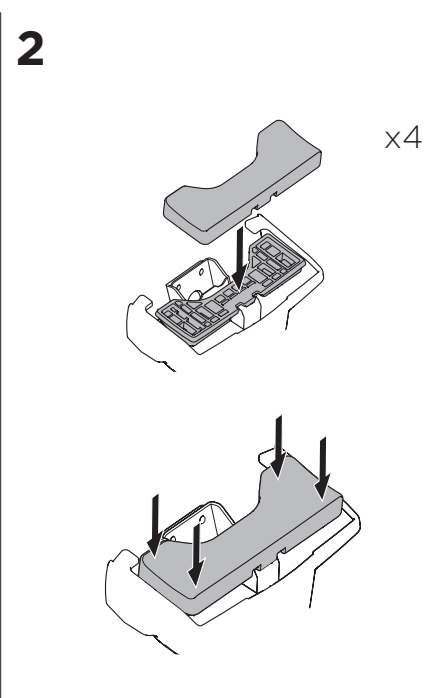

1

Kit 5083

AUDI A6, 4-dr Sedan, 11-18 / *12-18

*North America

ISO 11154-E

THULE WingBar Evo	THULE WingBar Edge	THULE WingBar	THULE SquareBar	Evo X (scale)	Edge X (scale)
AUDI A6, 4-dr Sedan, 11-18				40,5	P

THULE ProBar	THULE SlideBar	X (mm/inch)		
AUDI A6, 4-dr Sedan, 11-18		1056 mm / 41 5/8"		

THULE WingBar Evo	THULE WingBar Edge	THULE WingBar	THULE SquareBar	Evo Y (scale)	Edge Y (scale)
AUDI A6, 4-dr Sedan, 11-18				39	A

THULE ProBar	THULE SlideBar	Y (mm/inch)		
AUDI A6, 4-dr Sedan, 11-18		1041 mm / 41"		

	W (mm/inch)	Z (mm/inch)
AUDI A6, 4-dr Sedan, 11-18	720 mm / 28 3/8"	270 mm / 10 5/8"