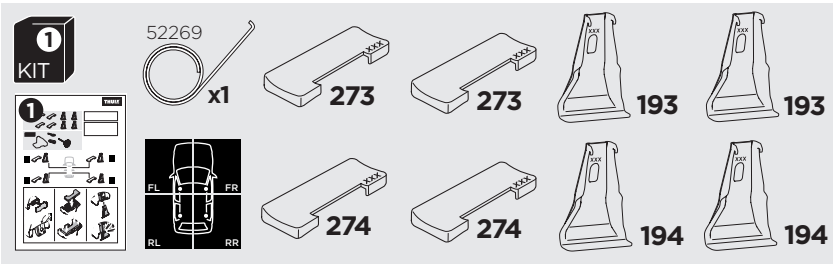

1

Kit 5083

AUDI A6, 4-dr Sedan, 11-18 / *12-18

*North America

ISO 11154-E

THULE WingBar Evo	THULE WingBar Edge	THULE WingBar	THULE SquareBar	Evo X (scale)	Edge X (scale)
AUDI A6, 4-dr Sedan, 11-18				40,5	P

THULE ProBar	THULE SlideBar	X (mm/inch)		
AUDI A6, 4-dr Sedan, 11-18		1056 mm / 41 5/8"		

THULE WingBar Evo	THULE WingBar Edge	THULE WingBar	THULE SquareBar	Evo Y (scale)	Edge Y (scale)
AUDI A6, 4-dr Sedan, 11-18				39	A

THULE ProBar	THULE SlideBar	Y (mm/inch)		
AUDI A6, 4-dr Sedan, 11-18		1041 mm / 41"		

	W (mm/inch)	Z (mm/inch)
AUDI A6, 4-dr Sedan, 11-18	720 mm / 28 3/8"	270 mm / 10 5/8"