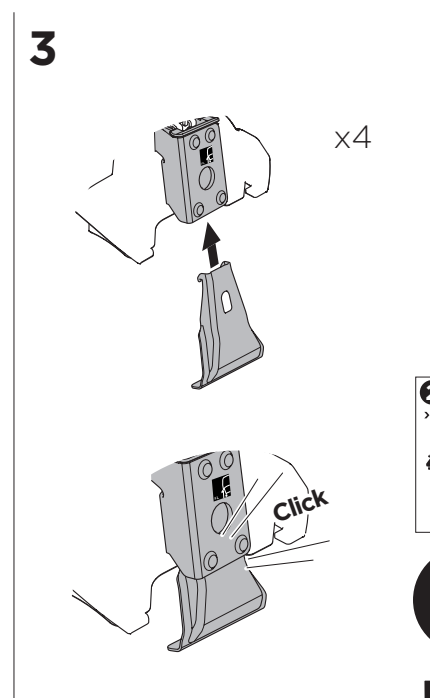

1

Kit 5083

AUDI A6, 4-dr Sedan, 11-18 / *12-18

*North America

ISO 11154-E

THULE WingBar Evo	THULE WingBar Edge	THULE WingBar	THULE SquareBar	Evo X (scale)	Edge X (scale)
AUDI A6, 4-dr Sedan, 11-18				40,5	P

THULE ProBar	THULE SlideBar	X (mm/inch)		
AUDI A6, 4-dr Sedan, 11-18		1056 mm / 41 5/8"		

THULE WingBar Evo	THULE WingBar Edge	THULE WingBar	THULE SquareBar	Evo Y (scale)	Edge Y (scale)
AUDI A6, 4-dr Sedan, 11-18				39	A

THULE ProBar	THULE SlideBar	Y (mm/inch)		
AUDI A6, 4-dr Sedan, 11-18		1041 mm / 41"		

	W (mm/inch)	Z (mm/inch)
AUDI A6, 4-dr Sedan, 11-18	720 mm / 28 3/8"	270 mm / 10 5/8"