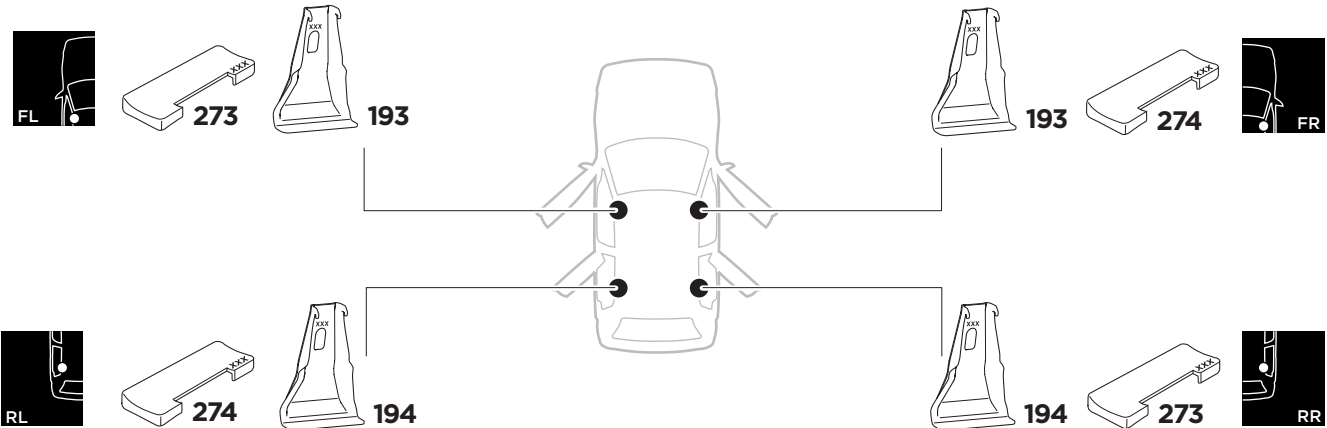

1

Kit 5083

AUDI A6, 4-dr Sedan, 11-18 / *12-18

*North America

ISO 11154-E

THULE WingBar Evo	THULE WingBar Edge	THULE WingBar	THULE SquareBar	Evo X (scale)	Edge X (scale)
AUDI A6, 4-dr Sedan, 11-18				40,5	P

THULE ProBar	THULE SlideBar	X (mm/inch)		
AUDI A6, 4-dr Sedan, 11-18		1056 mm / 41 5/8"		

THULE WingBar Evo	THULE WingBar Edge	THULE WingBar	THULE SquareBar	Evo Y (scale)	Edge Y (scale)
AUDI A6, 4-dr Sedan, 11-18				39	A

THULE ProBar	THULE SlideBar	Y (mm/inch)		
AUDI A6, 4-dr Sedan, 11-18		1041 mm / 41"		

	W (mm/inch)	Z (mm/inch)
AUDI A6, 4-dr Sedan, 11-18	720 mm / 28 3/8"	270 mm / 10 5/8"