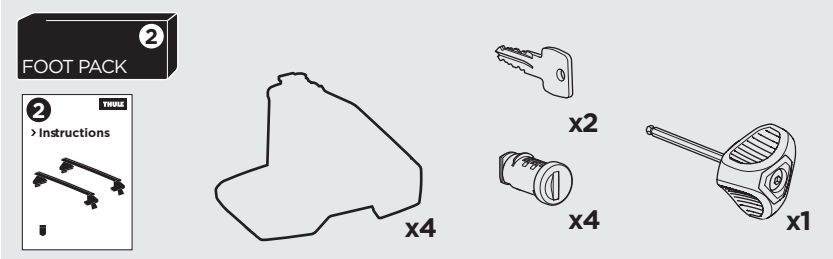

1

Kit 5067

SUBARU Impreza, 4-dr Sedan, 17-

ISO 11154-E

THULE WingBar Evo	THULE WingBar Edge	THULE WingBar	THULE SquareBar	Evo X (scale)	Edge X (scale)
SUBARU Impreza, 4-dr Sedan, 17-				44	I

THULE ProBar	THULE SlideBar	X (mm/inch)		
SUBARU Impreza, 4-dr Sedan, 17-		1091 mm / 43"		

THULE WingBar Evo	THULE WingBar Edge	THULE WingBar	THULE SquareBar	Evo Y (scale)	Edge Y (scale)
SUBARU Impreza, 4-dr Sedan, 17-				39,5	R

THULE ProBar	THULE SlideBar	Y (mm/inch)		
SUBARU Impreza, 4-dr Sedan, 17-		1046 mm / 41 1/8"		

	W (mm/inch)	Z (mm/inch)
SUBARU Impreza, 4-dr Sedan, 17-	750 mm / 29 1/2"	220 mm / 8 5/8"