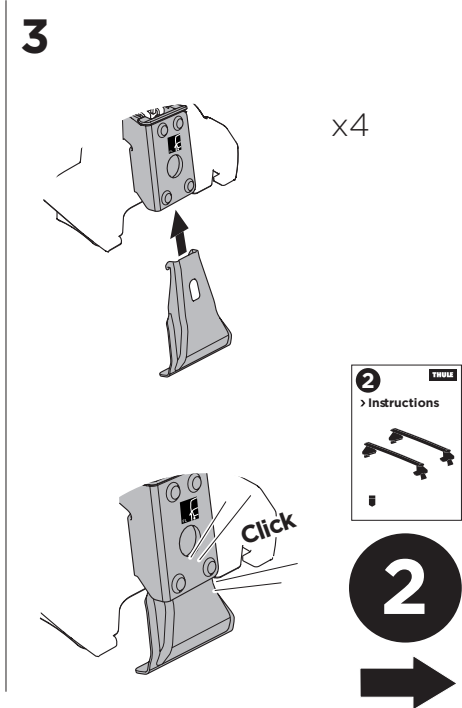

1

Kit 145051

VOLKSWAGEN Polo (Mk. IV), 5-dr Hatchback, 02-09

ISO 11154-E