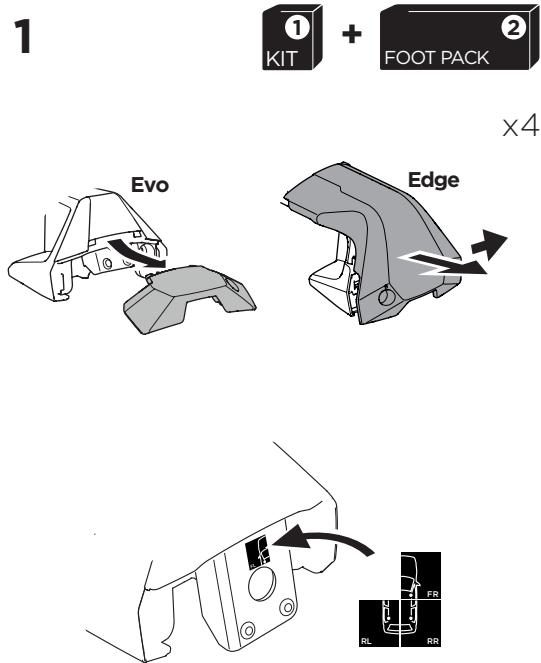

## Kit 145051

VOLKSWAGEN Polo (Mk. IV), 5-dr Hatchback, 02-09

ISO 11154-E

|  |                    |               |                 |                      |                       |
|--|--------------------|---------------|-----------------|----------------------|-----------------------|
| THULE WingBar Evo                                      | THULE WingBar Edge | THULE WingBar | THULE SquareBar | <b>Evo X (scale)</b> | <b>Edge X (scale)</b> |
| <b>VOLKSWAGEN Polo (Mk. IV), 5-dr Hatchback, 02-09</b> |                    |               |                 | <b>32</b>            | <b>0</b>              |