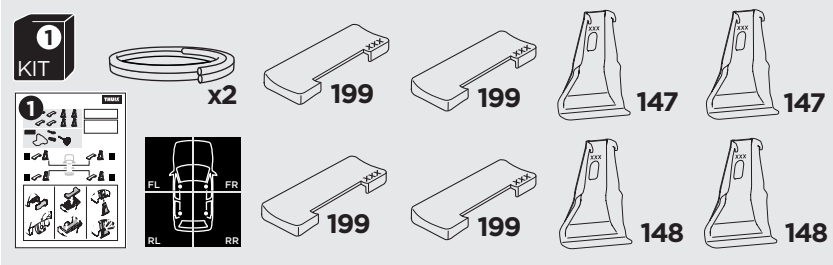

## Kit 145051

VOLKSWAGEN Polo (Mk. IV), 5-dr Hatchback, 02-09

ISO 11154-E

|  |                    |               |                 |                      |                       |
|--|--------------------|---------------|-----------------|----------------------|-----------------------|
| THULE WingBar Evo                                      | THULE WingBar Edge | THULE WingBar | THULE SquareBar | <b>Evo X (scale)</b> | <b>Edge X (scale)</b> |
| <b>VOLKSWAGEN Polo (Mk. IV), 5-dr Hatchback, 02-09</b> |                    |               |                 | <b>32</b>            | <b>0</b>              |

|  |                |                         |  |  |
|--|----------------|-------------------------|--|--|
| THULE ProBar   | THULE SlideBar | <b>X (mm/inch)</b>      |  |  |
| <b>VOLKSWAGEN Polo (Mk. IV), 5-dr Hatchback, 02-09</b> |                | <b>971 mm / 38 1/4"</b> |  |  |

|  |                |                         |  |  |
|--|----------------|-------------------------|--|--|
| THULE ProBar   | THULE SlideBar | <b>Y (mm/inch)</b>      |  |  |
| <b>VOLKSWAGEN Polo (Mk. IV), 5-dr Hatchback, 02-09</b> |                | <b>931 mm / 36 5/8"</b> |  |  |

|  |                         |                        |
|--|-------------------------|------------------------|
|  | <b>W (mm/inch)</b>      | <b>Z (mm/inch)</b>     |
| <b>VOLKSWAGEN Polo (Mk. IV), 5-dr Hatchback, 02-09</b> | <b>780 mm / 30 3/4"</b> | <b>245 mm / 9 5/8"</b> |