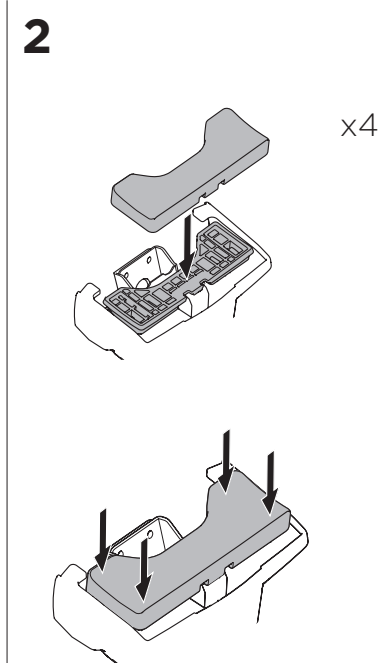

## Kit 145051

VOLKSWAGEN Polo (Mk. IV), 5-dr Hatchback, 02-09

ISO 11154-E

|  |                    |               |                 |                      |                       |
|--|--------------------|---------------|-----------------|----------------------|-----------------------|
| THULE WingBar Evo                                      | THULE WingBar Edge | THULE WingBar | THULE SquareBar | <b>Evo X (scale)</b> | <b>Edge X (scale)</b> |
| <b>VOLKSWAGEN Polo (Mk. IV), 5-dr Hatchback, 02-09</b> |                    |               |                 | <b>32</b>            | <b>0</b>              |

|  |                |                         |  |  |
|--|----------------|-------------------------|--|--|
| THULE ProBar   | THULE SlideBar | <b>X (mm/inch)</b>      |  |  |
| <b>VOLKSWAGEN Polo (Mk. IV), 5-dr Hatchback, 02-09</b> |                | <b>971 mm / 38 1/4"</b> |  |  |

|  |                         |                        |
|--|-------------------------|------------------------|
|  | <b>W (mm/inch)</b>      | <b>Z (mm/inch)</b>     |
| <b>VOLKSWAGEN Polo (Mk. IV), 5-dr Hatchback, 02-09</b> | <b>780 mm / 30 3/4"</b> | <b>245 mm / 9 5/8"</b> |