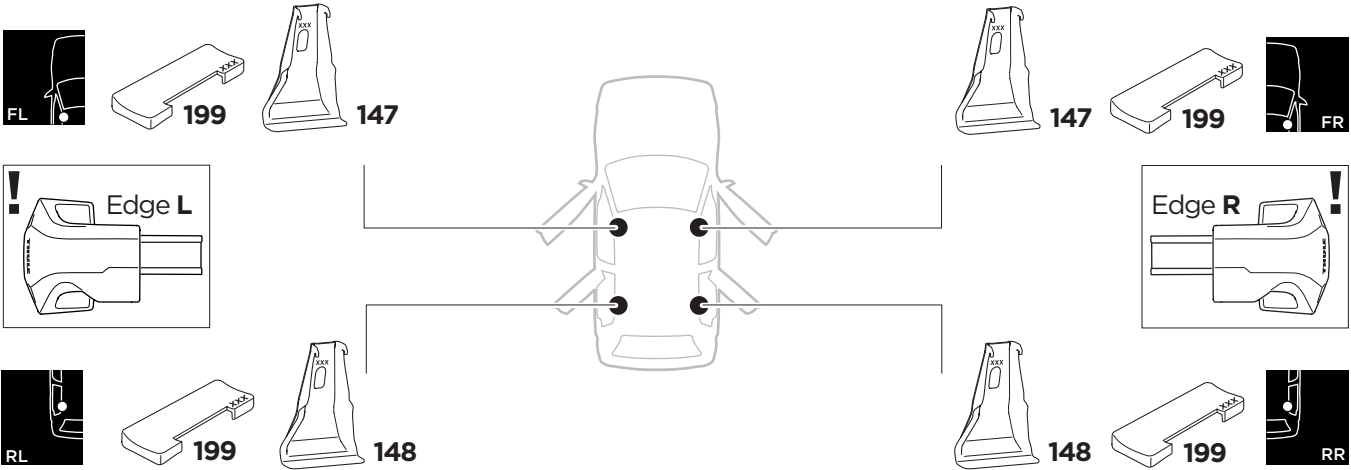

# 1

## Kit 145051

VOLKSWAGEN Polo (Mk. IV), 5-dr Hatchback, 02-09

ISO 11154-E

|  |                    |               |                 |                      |                       |
|--|--------------------|---------------|-----------------|----------------------|-----------------------|
| THULE WingBar Evo                                      | THULE WingBar Edge | THULE WingBar | THULE SquareBar | <b>Evo X (scale)</b> | <b>Edge X (scale)</b> |
| <b>VOLKSWAGEN Polo (Mk. IV), 5-dr Hatchback, 02-09</b> |                    |               |                 | <b>32</b>            | <b>0</b>              |

|  |                |                         |  |  |
|--|----------------|-------------------------|--|--|
| THULE ProBar   | THULE SlideBar | <b>X (mm/inch)</b>      |  |  |
| <b>VOLKSWAGEN Polo (Mk. IV), 5-dr Hatchback, 02-09</b> |                | <b>971 mm / 38 1/4"</b> |  |  |

|  |                         |                        |
|--|-------------------------|------------------------|
|  | <b>W (mm/inch)</b>      | <b>Z (mm/inch)</b>     |
| <b>VOLKSWAGEN Polo (Mk. IV), 5-dr Hatchback, 02-09</b> | <b>780 mm / 30 3/4"</b> | <b>245 mm / 9 5/8"</b> |