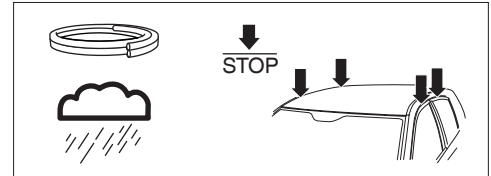

1

Kit 145051

VOLKSWAGEN Polo (Mk. IV), 5-dr Hatchback, 02-09

ISO 11154-E