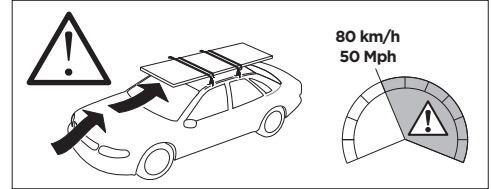

1

Kit 5032

RENAULT Mégane (Mk. IV), 5-dr Hatchback, 16-

ISO 11154-E