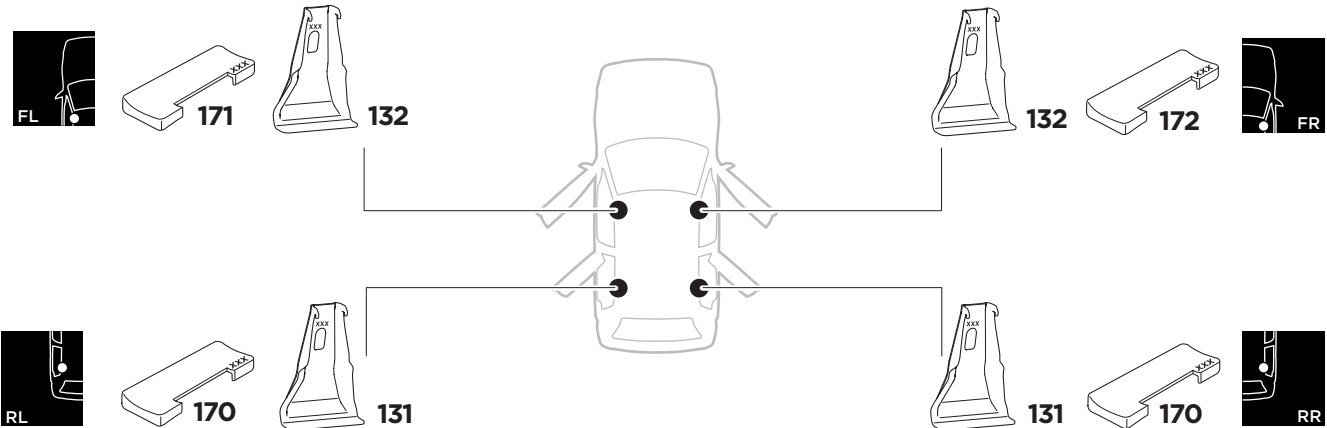

## Kit 5032

RENAULT Mégane (Mk. IV), 5-dr Hatchback, 16-

ISO 11154-E

THULE WingBar Evo	THULE WingBar Edge	THULE WingBar	THULE SquareBar	<b>Evo X (scale)</b>	<b>Edge X (scale)</b>
<b>RENAULT Mégane (Mk. IV), 5-dr Hatchback, 16-</b>				<b>40</b>	<b>Q</b>

THULE ProBar	THULE SlideBar	<b>X (mm/inch)</b>		
<b>RENAULT Mégane (Mk. IV), 5-dr Hatchback, 16-</b>		<b>1051 mm / 41 3/8"</b>		

THULE WingBar Evo	THULE WingBar Edge	THULE WingBar	THULE SquareBar	<b>Evo Y (scale)</b>	<b>Edge Y (scale)</b>
<b>RENAULT Mégane (Mk. IV), 5-dr Hatchback, 16-</b>				<b>36</b>	<b>G</b>

THULE ProBar	THULE SlideBar	<b>Y (mm/inch)</b>		
<b>RENAULT Mégane (Mk. IV), 5-dr Hatchback, 16-</b>		<b>1011 mm / 39 3/4"</b>		

	<b>W (mm/inch)</b>	<b>Z (mm/inch)</b>
<b>RENAULT Mégane (Mk. IV), 5-dr Hatchback, 16-</b>	<b>720 mm / 28 3/8"</b>	<b>230 mm / 9"</b>