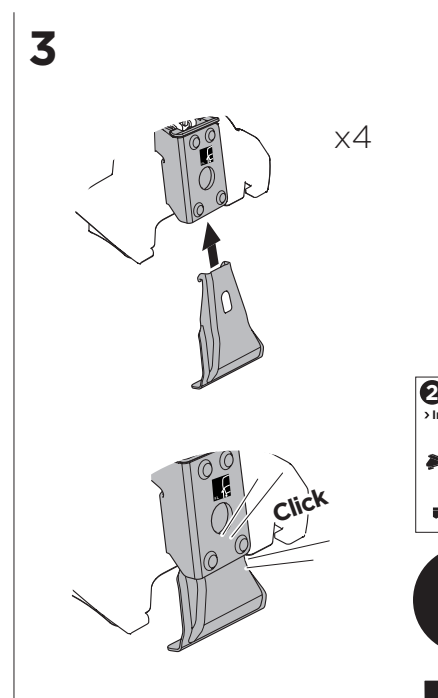

## Kit 5032

RENAULT Mégane (Mk. IV), 5-dr Hatchback, 16-

ISO 11154-E

THULE WingBar Evo	THULE WingBar Edge	THULE WingBar	THULE SquareBar	<b>Evo X (scale)</b>	<b>Edge X (scale)</b>
<b>RENAULT Mégane (Mk. IV), 5-dr Hatchback, 16-</b>				<b>40</b>	<b>Q</b>

THULE ProBar	THULE SlideBar	<b>X (mm/inch)</b>		
<b>RENAULT Mégane (Mk. IV), 5-dr Hatchback, 16-</b>		<b>1051 mm / 41 3/8"</b>		

THULE WingBar Evo	THULE WingBar Edge	THULE WingBar	THULE SquareBar	<b>Evo Y (scale)</b>	<b>Edge Y (scale)</b>
<b>RENAULT Mégane (Mk. IV), 5-dr Hatchback, 16-</b>				<b>36</b>	<b>G</b>

THULE ProBar	THULE SlideBar	<b>Y (mm/inch)</b>		
<b>RENAULT Mégane (Mk. IV), 5-dr Hatchback, 16-</b>		<b>1011 mm / 39 3/4"</b>		

	<b>W (mm/inch)</b>	<b>Z (mm/inch)</b>
<b>RENAULT Mégane (Mk. IV), 5-dr Hatchback, 16-</b>	<b>720 mm / 28 3/8"</b>	<b>230 mm / 9"</b>