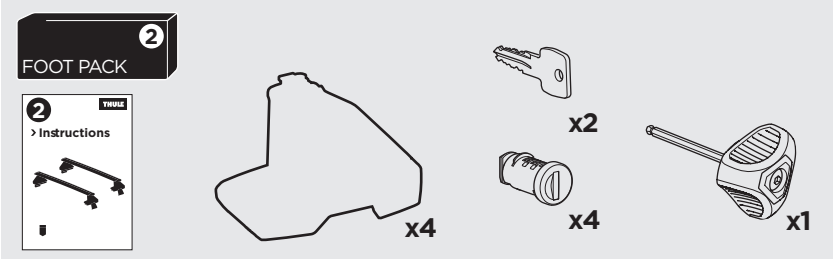

## Kit 5032

RENAULT Mégane (Mk. IV), 5-dr Hatchback, 16-

ISO 11154-E

THULE WingBar Evo	THULE WingBar Edge	THULE WingBar	THULE SquareBar	<b>Evo X (scale)</b>	<b>Edge X (scale)</b>
<b>RENAULT Mégane (Mk. IV), 5-dr Hatchback, 16-</b>				<b>40</b>	<b>Q</b>

THULE ProBar	THULE SlideBar	<b>X (mm/inch)</b>		
<b>RENAULT Mégane (Mk. IV), 5-dr Hatchback, 16-</b>		<b>1051 mm / 41 3/8"</b>		

THULE WingBar Evo	THULE WingBar Edge	THULE WingBar	THULE SquareBar	<b>Evo Y (scale)</b>	<b>Edge Y (scale)</b>
<b>RENAULT Mégane (Mk. IV), 5-dr Hatchback, 16-</b>				<b>36</b>	<b>G</b>

THULE ProBar	THULE SlideBar	<b>Y (mm/inch)</b>		
<b>RENAULT Mégane (Mk. IV), 5-dr Hatchback, 16-</b>		<b>1011 mm / 39 3/4"</b>		

	<b>W (mm/inch)</b>	<b>Z (mm/inch)</b>
<b>RENAULT Mégane (Mk. IV), 5-dr Hatchback, 16-</b>	<b>720 mm / 28 3/8"</b>	<b>230 mm / 9"</b>