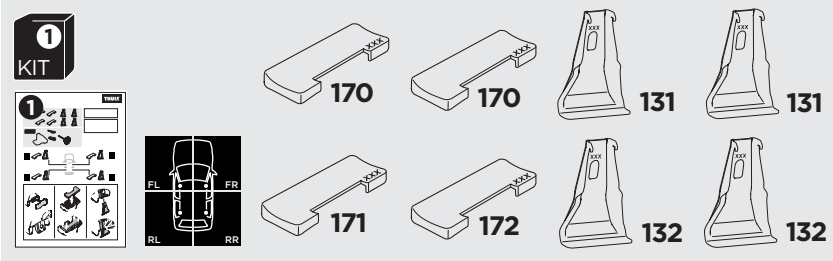

## Kit 5032

RENAULT Mégane (Mk. IV), 5-dr Hatchback, 16-

ISO 11154-E

THULE WingBar Evo	THULE WingBar Edge	THULE WingBar	THULE SquareBar	<b>Evo X (scale)</b>	<b>Edge X (scale)</b>
<b>RENAULT Mégane (Mk. IV), 5-dr Hatchback, 16-</b>				<b>40</b>	<b>Q</b>

THULE ProBar	THULE SlideBar	<b>X (mm/inch)</b>		
<b>RENAULT Mégane (Mk. IV), 5-dr Hatchback, 16-</b>		<b>1051 mm / 41 3/8"</b>		

THULE WingBar Evo	THULE WingBar Edge	THULE WingBar	THULE SquareBar	<b>Evo Y (scale)</b>	<b>Edge Y (scale)</b>
<b>RENAULT Mégane (Mk. IV), 5-dr Hatchback, 16-</b>				<b>36</b>	<b>G</b>

THULE ProBar	THULE SlideBar	<b>Y (mm/inch)</b>		
<b>RENAULT Mégane (Mk. IV), 5-dr Hatchback, 16-</b>		<b>1011 mm / 39 3/4"</b>		

	<b>W (mm/inch)</b>	<b>Z (mm/inch)</b>
<b>RENAULT Mégane (Mk. IV), 5-dr Hatchback, 16-</b>	<b>720 mm / 28 3/8"</b>	<b>230 mm / 9"</b>