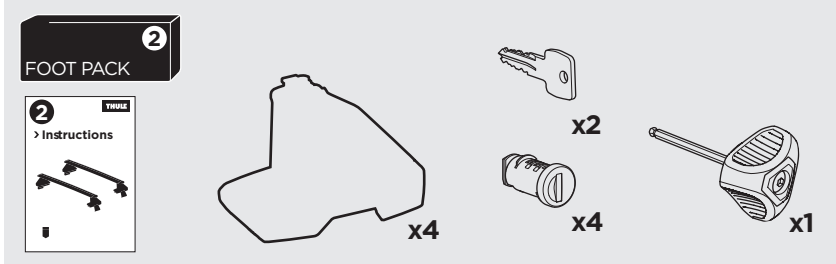

1

Kit 5027

AUDI A4, 4-dr Sedan, 16-

ISO 11154-E

1 **1 KIT** + **2 FOOT PACK** **2**

2

3

THULE WingBar Evo	THULE WingBar Edge	THULE WingBar	THULE SquareBar	Evo X (scale)	Edge X (scale)
AUDI A4, 4-dr Sedan, 16-				37	E

THULE ProBar	THULE SlideBar	X (mm/inch)		
AUDI A4, 4-dr Sedan, 16-		1021 mm / 40 1/4"		

THULE WingBar Evo	THULE WingBar Edge	THULE WingBar	THULE SquareBar	Evo Y (scale)	Edge Y (scale)
AUDI A4, 4-dr Sedan, 16-				34	K

THULE ProBar	THULE SlideBar	Y (mm/inch)		
AUDI A4, 4-dr Sedan, 16-		991 mm / 39"		

	W (mm/inch)	Z (mm/inch)
AUDI A4, 4-dr Sedan, 16-	830 mm / 32 3/4"	215 mm / 8 1/2"