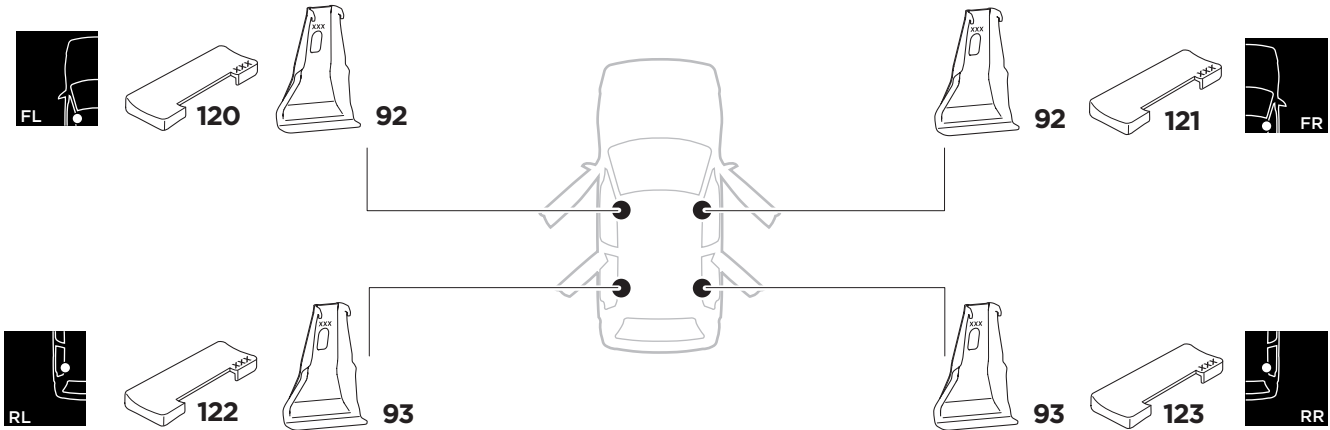

1

Kit 5027

AUDI A4, 4-dr Sedan, 16-

ISO 11154-E

1 **1 KIT** + **2 FOOT PACK** **2**

2

3

THULE WingBar Evo	THULE WingBar Edge	THULE WingBar	THULE SquareBar	Evo X (scale)	Edge X (scale)
AUDI A4, 4-dr Sedan, 16-				37	E

THULE ProBar	THULE SlideBar	X (mm/inch)		
AUDI A4, 4-dr Sedan, 16-		1021 mm / 40 1/4"		

THULE WingBar Evo	THULE WingBar Edge	THULE WingBar	THULE SquareBar	Evo Y (scale)	Edge Y (scale)
AUDI A4, 4-dr Sedan, 16-				34	K

THULE ProBar	THULE SlideBar	Y (mm/inch)		
AUDI A4, 4-dr Sedan, 16-		991 mm / 39"		

	W (mm/inch)	Z (mm/inch)
AUDI A4, 4-dr Sedan, 16-	830 mm / 32 3/4"	215 mm / 8 1/2"