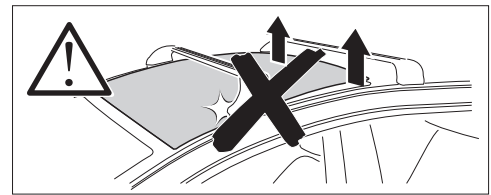

1

Kit 5027

AUDI A4, 4-dr Sedan, 16-

ISO 11154-E