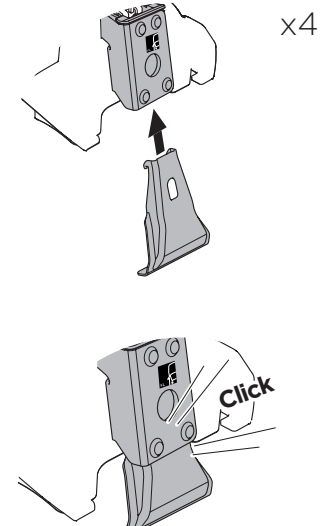

1

Kit 5027

AUDI A4, 4-dr Sedan, 16-

ISO 11154-E

1 **1 KIT** + **2 FOOT PACK** **2**

2

3

THULE WingBar Evo	THULE WingBar Edge	THULE WingBar	THULE SquareBar	Evo X (scale)	Edge X (scale)
AUDI A4, 4-dr Sedan, 16-				37	E

THULE ProBar	THULE SlideBar	Y (mm/inch)		
AUDI A4, 4-dr Sedan, 16-		991 mm / 39"		

	W (mm/inch)	Z (mm/inch)
AUDI A4, 4-dr Sedan, 16-	830 mm / 32 3/4"	215 mm / 8 1/2"