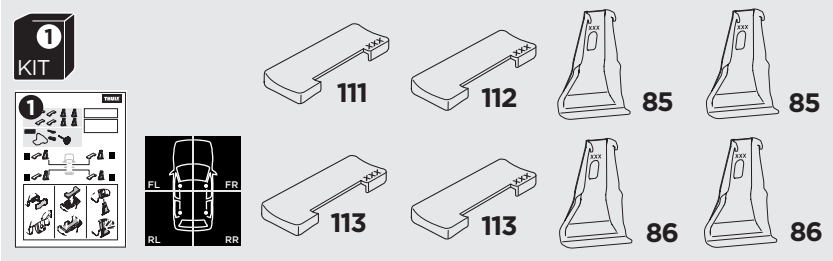

1

Kit 5011

SKODA Octavia, 5-dr Hatchback, 13-
SKODA Octavia, 4-dr Sedan, 13-

ISO 11154-E

THULE WingBar Evo	THULE WingBar Edge	THULE WingBar	THULE SquareBar	Evo X (scale)	Edge X (scale)
SKODA Octavia, 5-dr Hatchback, 13-				40,5	P
SKODA Octavia, 4-dr Sedan, 13-				40,5	P
THULE ProBar	THULE SlideBar			X (mm/inch)	
SKODA Octavia, 5-dr Hatchback, 13-				1056 / 41 5/8"	
SKODA Octavia, 4-dr Sedan, 13-				1056 / 41 5/8"	

THULE WingBar Evo	THULE WingBar Edge	THULE WingBar	THULE SquareBar	Evo Y (scale)	Edge Y (scale)
SKODA Octavia, 5-dr Hatchback, 13-				37,5	D
SKODA Octavia, 4-dr Sedan, 13-				37,5	D
THULE ProBar	THULE SlideBar			Y (mm/inch)	
SKODA Octavia, 5-dr Hatchback, 13-				1026 / 40 3/8"	
SKODA Octavia, 4-dr Sedan, 13-				1026 / 40 3/8"	

	W (mm/inch)	Z (mm/inch)
SKODA Octavia, 5-dr Hatchback, 13-	700 / 27 1/2"	235 / 9 1/4"
SKODA Octavia, 4-dr Sedan, 13-	700 / 27 1/2"	235 / 9 1/4"