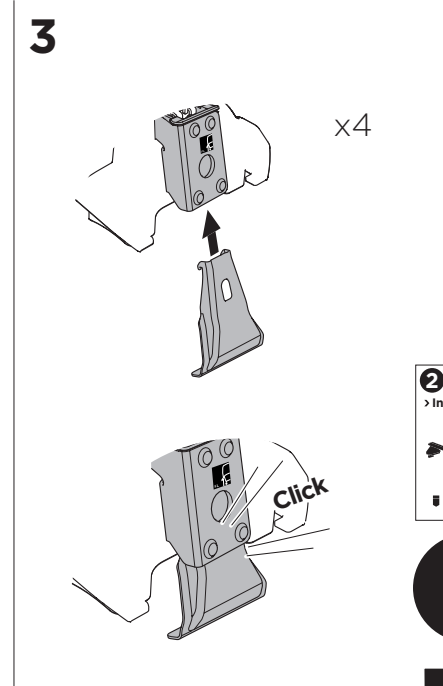

1

Kit 5011

SKODA Octavia, 5-dr Hatchback, 13-
SKODA Octavia, 4-dr Sedan, 13-

ISO 11154-E

THULE WingBar Evo	THULE WingBar Edge	THULE WingBar	THULE SquareBar	Evo X (scale)	Edge X (scale)
SKODA Octavia, 5-dr Hatchback, 13-				40,5	P
SKODA Octavia, 4-dr Sedan, 13-				40,5	P
THULE ProBar	THULE SlideBar			X (mm/inch)	
SKODA Octavia, 5-dr Hatchback, 13-				1056 / 41 5/8"	
SKODA Octavia, 4-dr Sedan, 13-				1056 / 41 5/8"	

THULE WingBar Evo	THULE WingBar Edge	THULE WingBar	THULE SquareBar	Evo Y (scale)	Edge Y (scale)
SKODA Octavia, 5-dr Hatchback, 13-				37,5	D
SKODA Octavia, 4-dr Sedan, 13-				37,5	D
THULE ProBar	THULE SlideBar			Y (mm/inch)	
SKODA Octavia, 5-dr Hatchback, 13-				1026 / 40 3/8"	
SKODA Octavia, 4-dr Sedan, 13-				1026 / 40 3/8"	

	W (mm/inch)	Z (mm/inch)
SKODA Octavia, 5-dr Hatchback, 13-	700 / 27 1/2"	235 / 9 1/4"
SKODA Octavia, 4-dr Sedan, 13-	700 / 27 1/2"	235 / 9 1/4"