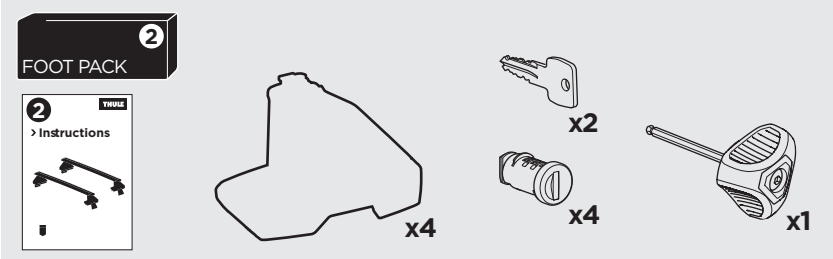

1

Kit 5011

SKODA Octavia, 5-dr Hatchback, 13-
SKODA Octavia, 4-dr Sedan, 13-

ISO 11154-E

THULE WingBar Evo	THULE WingBar Edge	THULE WingBar	THULE SquareBar	Evo X (scale)	Edge X (scale)
SKODA Octavia, 5-dr Hatchback, 13-				40,5	P
SKODA Octavia, 4-dr Sedan, 13-				40,5	P
THULE ProBar	THULE SlideBar			X (mm/inch)	
SKODA Octavia, 5-dr Hatchback, 13-				1056 / 41 5/8"	
SKODA Octavia, 4-dr Sedan, 13-				1056 / 41 5/8"	

THULE WingBar Evo	THULE WingBar Edge	THULE WingBar	THULE SquareBar	Evo Y (scale)	Edge Y (scale)
SKODA Octavia, 5-dr Hatchback, 13-				37,5	D
SKODA Octavia, 4-dr Sedan, 13-				37,5	D
THULE ProBar	THULE SlideBar			Y (mm/inch)	
SKODA Octavia, 5-dr Hatchback, 13-				1026 / 40 3/8"	
SKODA Octavia, 4-dr Sedan, 13-				1026 / 40 3/8"	

	W (mm/inch)	Z (mm/inch)
SKODA Octavia, 5-dr Hatchback, 13-	700 / 27 1/2"	235 / 9 1/4"
SKODA Octavia, 4-dr Sedan, 13-	700 / 27 1/2"	235 / 9 1/4"