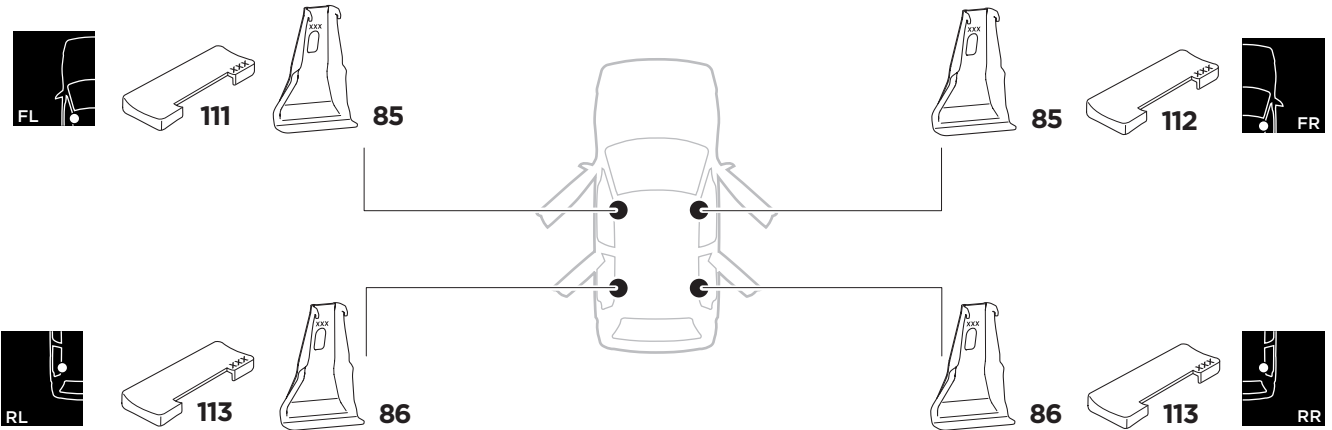

1

Kit 5011

SKODA Octavia, 5-dr Hatchback, 13-
SKODA Octavia, 4-dr Sedan, 13-

ISO 11154-E

THULE WingBar Evo	THULE WingBar Edge	THULE WingBar	THULE SquareBar	Evo X (scale)	Edge X (scale)
SKODA Octavia, 5-dr Hatchback, 13-				40,5	P
SKODA Octavia, 4-dr Sedan, 13-				40,5	P
THULE ProBar	THULE SlideBar			X (mm/inch)	
SKODA Octavia, 5-dr Hatchback, 13-				1056 / 41 5/8"	
SKODA Octavia, 4-dr Sedan, 13-				1056 / 41 5/8"	

THULE WingBar Evo	THULE WingBar Edge	THULE WingBar	THULE SquareBar	Evo Y (scale)	Edge Y (scale)
SKODA Octavia, 5-dr Hatchback, 13-				37,5	D
SKODA Octavia, 4-dr Sedan, 13-				37,5	D
THULE ProBar	THULE SlideBar			Y (mm/inch)	
SKODA Octavia, 5-dr Hatchback, 13-				1026 / 40 3/8"	
SKODA Octavia, 4-dr Sedan, 13-				1026 / 40 3/8"	

	W (mm/inch)	Z (mm/inch)
SKODA Octavia, 5-dr Hatchback, 13-	700 / 27 1/2"	235 / 9 1/4"
SKODA Octavia, 4-dr Sedan, 13-	700 / 27 1/2"	235 / 9 1/4"