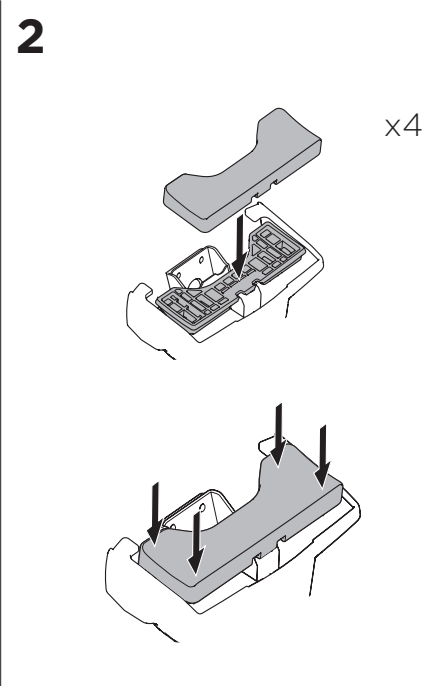

1

Kit 5011

SKODA Octavia, 5-dr Hatchback, 13-
SKODA Octavia, 4-dr Sedan, 13-

ISO 11154-E

THULE WingBar Evo	THULE WingBar Edge	THULE WingBar	THULE SquareBar	Evo X (scale)	Edge X (scale)
SKODA Octavia, 5-dr Hatchback, 13-				40,5	P
SKODA Octavia, 4-dr Sedan, 13-				40,5	P
THULE ProBar	THULE SlideBar			X (mm/inch)	
SKODA Octavia, 5-dr Hatchback, 13-				1056 / 41 5/8"	
SKODA Octavia, 4-dr Sedan, 13-				1056 / 41 5/8"	

THULE WingBar Evo	THULE WingBar Edge	THULE WingBar	THULE SquareBar	Evo Y (scale)	Edge Y (scale)
SKODA Octavia, 5-dr Hatchback, 13-				37,5	D
SKODA Octavia, 4-dr Sedan, 13-				37,5	D
THULE ProBar	THULE SlideBar			Y (mm/inch)	
SKODA Octavia, 5-dr Hatchback, 13-				1026 / 40 3/8"	
SKODA Octavia, 4-dr Sedan, 13-				1026 / 40 3/8"	

	W (mm/inch)	Z (mm/inch)
SKODA Octavia, 5-dr Hatchback, 13-	700 / 27 1/2"	235 / 9 1/4"
SKODA Octavia, 4-dr Sedan, 13-	700 / 27 1/2"	235 / 9 1/4"