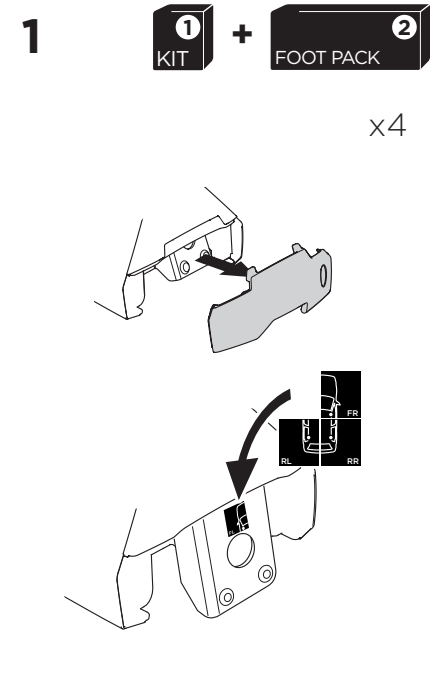

1

Kit 5011

SKODA Octavia, 5-dr Hatchback, 13-
SKODA Octavia, 4-dr Sedan, 13-

ISO 11154-E

THULE WingBar Evo	THULE WingBar Edge	THULE WingBar	THULE SquareBar	Evo X (scale)	Edge X (scale)
SKODA Octavia, 5-dr Hatchback, 13-				40,5	P
SKODA Octavia, 4-dr Sedan, 13-				40,5	P
THULE ProBar	THULE SlideBar			X (mm/inch)	
SKODA Octavia, 5-dr Hatchback, 13-				1056 / 41 5/8"	
SKODA Octavia, 4-dr Sedan, 13-				1056 / 41 5/8"	

THULE WingBar Evo	THULE WingBar Edge	THULE WingBar	THULE SquareBar	Evo Y (scale)	Edge Y (scale)
SKODA Octavia, 5-dr Hatchback, 13-				37,5	D
SKODA Octavia, 4-dr Sedan, 13-				37,5	D
THULE ProBar	THULE SlideBar			Y (mm/inch)	
SKODA Octavia, 5-dr Hatchback, 13-				1026 / 40 3/8"	
SKODA Octavia, 4-dr Sedan, 13-				1026 / 40 3/8"	

	W (mm/inch)	Z (mm/inch)
SKODA Octavia, 5-dr Hatchback, 13-	700 / 27 1/2"	235 / 9 1/4"
SKODA Octavia, 4-dr Sedan, 13-	700 / 27 1/2"	235 / 9 1/4"