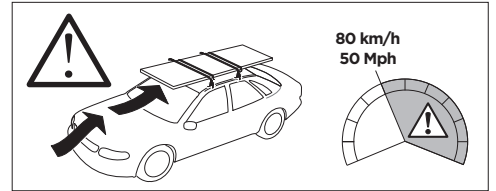

1

Kit 5011

SKODA Octavia, 5-dr Hatchback, 13-
SKODA Octavia, 4-dr Sedan, 13-

ISO 11154-E

THULE WingBar Evo	THULE WingBar Edge	THULE WingBar	THULE SquareBar	Evo X (scale)	Edge X (scale)
SKODA Octavia, 5-dr Hatchback, 13-				40,5	P
SKODA Octavia, 4-dr Sedan, 13-				40,5	P
THULE ProBar	THULE SlideBar			X (mm/inch)	
SKODA Octavia, 5-dr Hatchback, 13-				1056 / 41 5/8"	
SKODA Octavia, 4-dr Sedan, 13-				1056 / 41 5/8"	