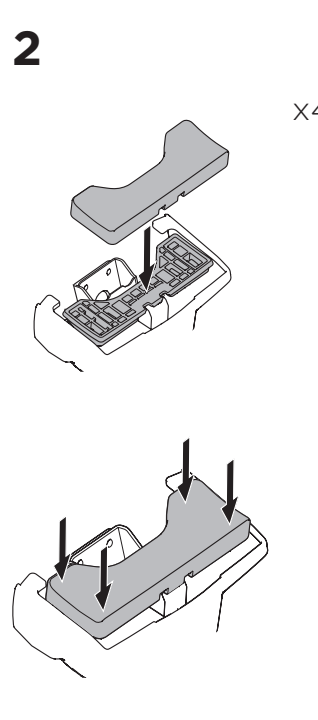

### 2 FOOT PACK

THULE WingBar Evo	THULE WingBar Edge	THULE WingBar	THULE SquareBar Evo	<b>Evo X (scale)</b>	<b>Edge X (scale)</b>
VOLKSWAGEN Golf (Mk. V), 3/5-dr, 04-07, VOLKSWAGEN Golf (Mk. VI), 3/5-dr, 08-12 / *10-14				<b>42</b>	<b>M</b>