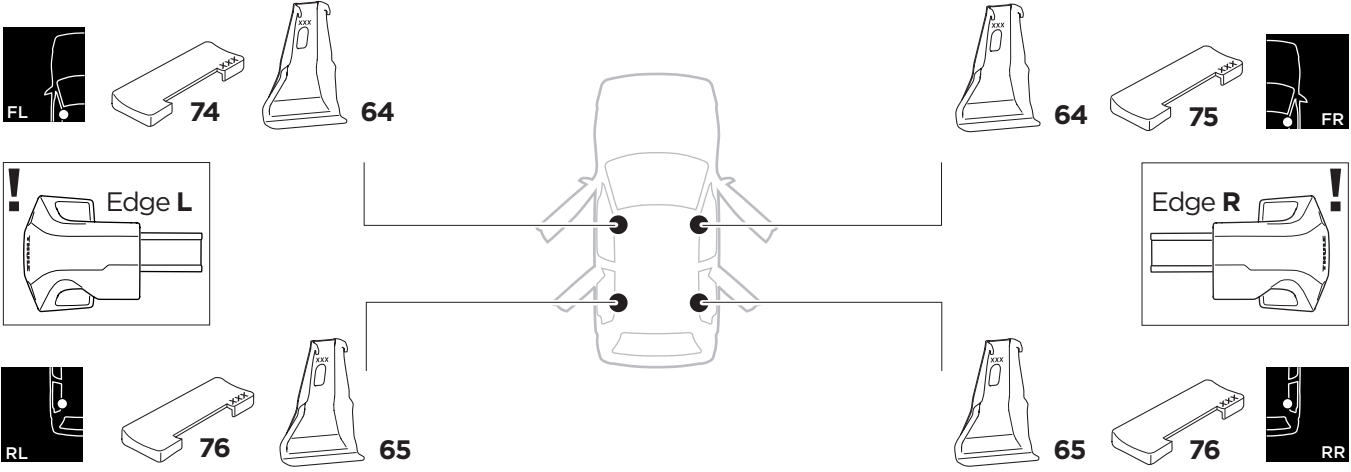

### 1 KIT

### 2 FOOT PACK

THULE WingBar Evo	THULE WingBar Edge	THULE WingBar	THULE SquareBar Evo	<b>Evo X (scale)</b>	<b>Edge X (scale)</b>
VOLKSWAGEN Golf (Mk. V), 3/5-dr, 04-07, VOLKSWAGEN Golf (Mk. VI), 3/5-dr, 08-12 / *10-14				<b>42</b>	<b>M</b>