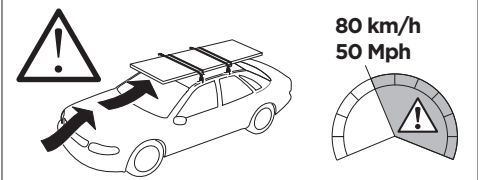

### 2 FOOT PACK

THULE WingBar Evo	THULE WingBar Edge	THULE WingBar	THULE SquareBar Evo	<b>Evo X (scale)</b>	<b>Edge X (scale)</b>
VOLKSWAGEN Golf (Mk. V), 3/5-dr, 04-07, VOLKSWAGEN Golf (Mk. VI), 3/5-dr, 08-12 / *10-14				<b>42</b>	<b>M</b>