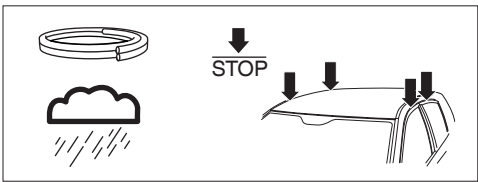

### 2 FOOT PACK

THULE WingBar Evo	THULE WingBar Edge	THULE WingBar	THULE SquareBar Evo	<b>Evo X (scale)</b>	<b>Edge X (scale)</b>
VOLKSWAGEN Golf (Mk. V), 3/5-dr, 04-07, VOLKSWAGEN Golf (Mk. VI), 3/5-dr, 08-12 / *10-14				<b>42</b>	<b>M</b>