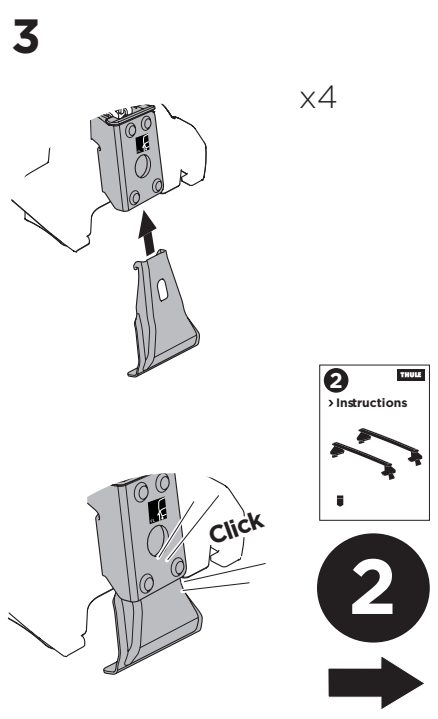

## Kit 145007

FIAT 500X, 5-dr SUV, 15-

ISO 11154-E

THULE WingBar Evo	THULE WingBar Edge	THULE WingBar	THULE SquareBar Evo	<b>Evo X (scale)</b>	<b>Edge X (scale)</b>
<b>FIAT 500X, 5-dr SUV, 15-</b>				<b>40,5</b>	<b>P</b>
THULE ProBar Evo	THULE SlideBar Evo				<b>X (mm/inch)</b>
<b>FIAT 500X, 5-dr SUV, 15-</b>				<b>1056 mm / 41 5/8"</b>	

THULE WingBar Evo	THULE WingBar Edge	THULE WingBar	THULE SquareBar Evo	<b>Evo Y (scale)</b>	<b>Edge Y (scale)</b>
<b>FIAT 500X, 5-dr SUV, 15-</b>				<b>35,5</b>	<b>H</b>
THULE ProBar Evo	THULE SlideBar Evo				<b>Y (mm/inch)</b>
<b>FIAT 500X, 5-dr SUV, 15-</b>				<b>1006 mm / 39 5/8"</b>	

	<b>W (mm/inch)</b>	<b>Z (mm/inch)</b>
<b>FIAT 500X, 5-dr SUV, 15-</b>	<b>700 mm / 27 1/2"</b>	<b>240 mm / 9 1/2"</b>