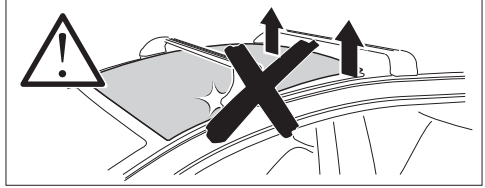

## Kit 145007

FIAT 500X, 5-dr SUV, 15-

ISO 11154-E

THULE WingBar Evo	THULE WingBar Edge	THULE WingBar	THULE SquareBar Evo	<b>Evo X (scale)</b>	<b>Edge X (scale)</b>
<b>FIAT 500X, 5-dr SUV, 15-</b>				<b>40,5</b>	<b>P</b>
THULE ProBar Evo	THULE SlideBar Evo				<b>X (mm/inch)</b>
<b>FIAT 500X, 5-dr SUV, 15-</b>				<b>1056 mm / 41 5/8"</b>	

THULE WingBar Evo	THULE WingBar Edge	THULE WingBar	THULE SquareBar Evo	<b>Evo Y (scale)</b>	<b>Edge Y (scale)</b>
<b>FIAT 500X, 5-dr SUV, 15-</b>				<b>35,5</b>	<b>H</b>
THULE ProBar Evo	THULE SlideBar Evo				<b>Y (mm/inch)</b>
<b>FIAT 500X, 5-dr SUV, 15-</b>				<b>1006 mm / 39 5/8"</b>	

	<b>W (mm/inch)</b>	<b>Z (mm/inch)</b>
<b>FIAT 500X, 5-dr SUV, 15-</b>	<b>700 mm / 27 1/2"</b>	<b>240 mm / 9 1/2"</b>