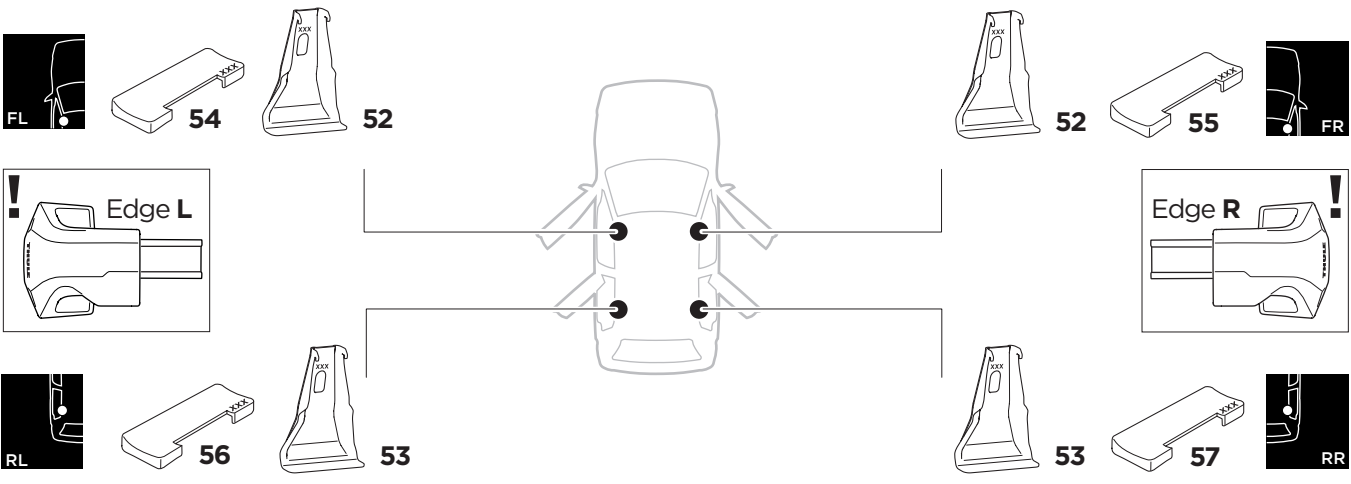

# 1

## Kit 145007

FIAT 500X, 5-dr SUV, 15-

ISO 11154-E

THULE WingBar Evo	THULE WingBar Edge	THULE WingBar	THULE SquareBar Evo	<b>Evo X (scale)</b>	<b>Edge X (scale)</b>
<b>FIAT 500X, 5-dr SUV, 15-</b>				<b>40,5</b>	<b>P</b>
THULE ProBar Evo	THULE SlideBar Evo				<b>X (mm/inch)</b>
<b>FIAT 500X, 5-dr SUV, 15-</b>				<b>1056 mm / 41 5/8"</b>	

THULE WingBar Evo	THULE WingBar Edge	THULE WingBar	THULE SquareBar Evo	<b>Evo Y (scale)</b>	<b>Edge Y (scale)</b>
<b>FIAT 500X, 5-dr SUV, 15-</b>				<b>35,5</b>	<b>H</b>
THULE ProBar Evo	THULE SlideBar Evo				<b>Y (mm/inch)</b>
<b>FIAT 500X, 5-dr SUV, 15-</b>				<b>1006 mm / 39 5/8"</b>	

	<b>W (mm/inch)</b>	<b>Z (mm/inch)</b>
<b>FIAT 500X, 5-dr SUV, 15-</b>	<b>700 mm / 27 1/2"</b>	<b>240 mm / 9 1/2"</b>