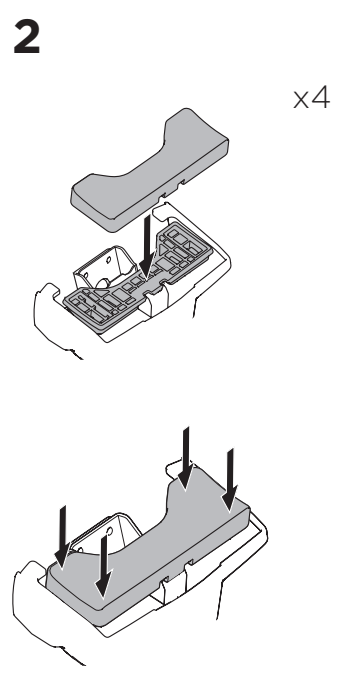

## Kit 145007

FIAT 500X, 5-dr SUV, 15-

ISO 11154-E

THULE WingBar Evo	THULE WingBar Edge	THULE WingBar	THULE SquareBar Evo	<b>Evo X (scale)</b>	<b>Edge X (scale)</b>
<b>FIAT 500X, 5-dr SUV, 15-</b>				<b>40,5</b>	<b>P</b>
THULE ProBar Evo	THULE SlideBar Evo				<b>X (mm/inch)</b>
<b>FIAT 500X, 5-dr SUV, 15-</b>				<b>1056 mm / 41 5/8"</b>	

THULE WingBar Evo	THULE WingBar Edge	THULE WingBar	THULE SquareBar Evo	<b>Evo Y (scale)</b>	<b>Edge Y (scale)</b>
<b>FIAT 500X, 5-dr SUV, 15-</b>				<b>35,5</b>	<b>H</b>
THULE ProBar Evo	THULE SlideBar Evo				<b>Y (mm/inch)</b>
<b>FIAT 500X, 5-dr SUV, 15-</b>				<b>1006 mm / 39 5/8"</b>	

	<b>W (mm/inch)</b>	<b>Z (mm/inch)</b>
<b>FIAT 500X, 5-dr SUV, 15-</b>	<b>700 mm / 27 1/2"</b>	<b>240 mm / 9 1/2"</b>