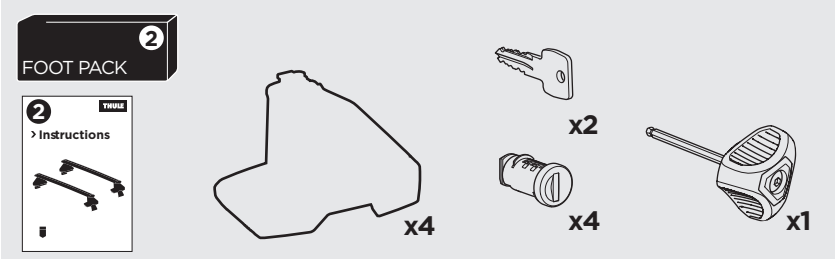

## Kit 145007

FIAT 500X, 5-dr SUV, 15-

ISO 11154-E

THULE WingBar Evo	THULE WingBar Edge	THULE WingBar	THULE SquareBar Evo	<b>Evo X (scale)</b>	<b>Edge X (scale)</b>
<b>FIAT 500X, 5-dr SUV, 15-</b>				<b>40,5</b>	<b>P</b>
THULE ProBar Evo	THULE SlideBar Evo				<b>X (mm/inch)</b>
<b>FIAT 500X, 5-dr SUV, 15-</b>				<b>1056 mm / 41 5/8"</b>	

THULE WingBar Evo	THULE WingBar Edge	THULE WingBar	THULE SquareBar Evo	<b>Evo Y (scale)</b>	<b>Edge Y (scale)</b>
<b>FIAT 500X, 5-dr SUV, 15-</b>				<b>35,5</b>	<b>H</b>
THULE ProBar Evo	THULE SlideBar Evo				<b>Y (mm/inch)</b>
<b>FIAT 500X, 5-dr SUV, 15-</b>				<b>1006 mm / 39 5/8"</b>	

	<b>W (mm/inch)</b>	<b>Z (mm/inch)</b>
<b>FIAT 500X, 5-dr SUV, 15-</b>	<b>700 mm / 27 1/2"</b>	<b>240 mm / 9 1/2"</b>