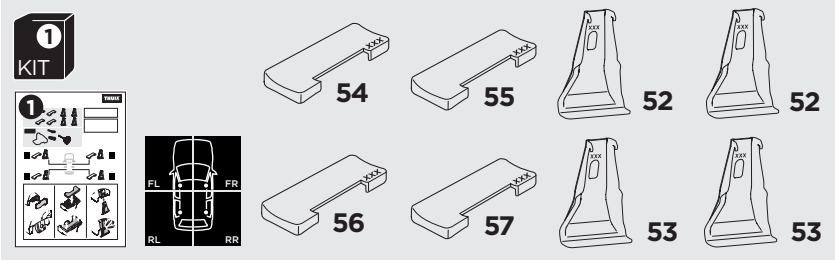

## Kit 145007

FIAT 500X, 5-dr SUV, 15-

ISO 11154-E

THULE WingBar Evo	THULE WingBar Edge	THULE WingBar	THULE SquareBar Evo	<b>Evo X (scale)</b>	<b>Edge X (scale)</b>
<b>FIAT 500X, 5-dr SUV, 15-</b>				<b>40,5</b>	<b>P</b>
THULE ProBar Evo	THULE SlideBar Evo				<b>X (mm/inch)</b>
<b>FIAT 500X, 5-dr SUV, 15-</b>				<b>1056 mm / 41 5/8"</b>	

THULE WingBar Evo	THULE WingBar Edge	THULE WingBar	THULE SquareBar Evo	<b>Evo Y (scale)</b>	<b>Edge Y (scale)</b>
<b>FIAT 500X, 5-dr SUV, 15-</b>				<b>35,5</b>	<b>H</b>
THULE ProBar Evo	THULE SlideBar Evo				<b>Y (mm/inch)</b>
<b>FIAT 500X, 5-dr SUV, 15-</b>				<b>1006 mm / 39 5/8"</b>	

	<b>W (mm/inch)</b>	<b>Z (mm/inch)</b>
<b>FIAT 500X, 5-dr SUV, 15-</b>	<b>700 mm / 27 1/2"</b>	<b>240 mm / 9 1/2"</b>