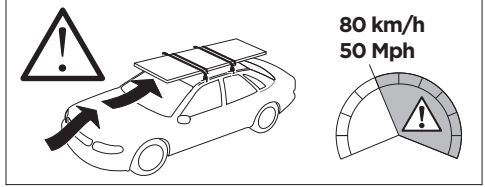

1

Kit 145007

FIAT 500X, 5-dr SUV, 15-

ISO 11154-E