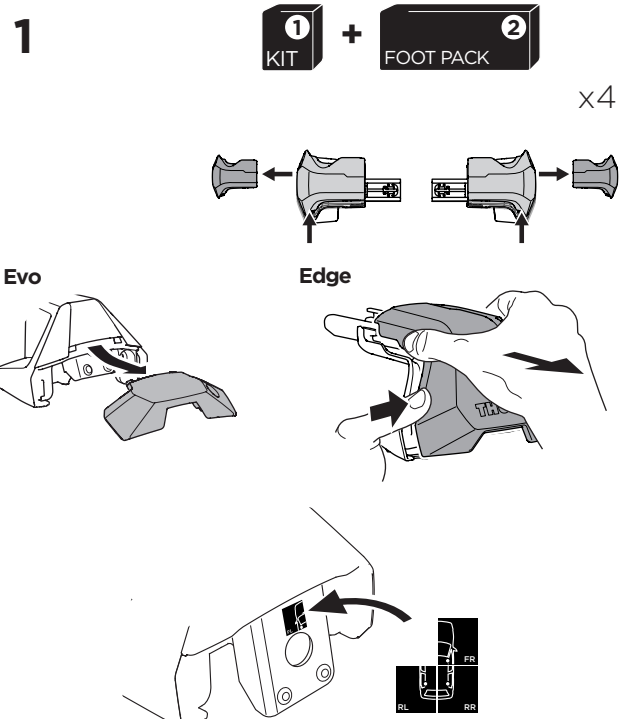

## Kit 145007

FIAT 500X, 5-dr SUV, 15-

ISO 11154-E

THULE WingBar Evo	THULE WingBar Edge	THULE WingBar	THULE SquareBar Evo	<b>Evo X (scale)</b>	<b>Edge X (scale)</b>
<b>FIAT 500X, 5-dr SUV, 15-</b>				<b>40,5</b>	<b>P</b>
THULE ProBar Evo	THULE SlideBar Evo				<b>X (mm/inch)</b>
<b>FIAT 500X, 5-dr SUV, 15-</b>				<b>1056 mm / 41 5/8"</b>	

THULE WingBar Evo	THULE WingBar Edge	THULE WingBar	THULE SquareBar Evo	<b>Evo Y (scale)</b>	<b>Edge Y (scale)</b>
<b>FIAT 500X, 5-dr SUV, 15-</b>				<b>35,5</b>	<b>H</b>
THULE ProBar Evo	THULE SlideBar Evo				<b>Y (mm/inch)</b>
<b>FIAT 500X, 5-dr SUV, 15-</b>				<b>1006 mm / 39 5/8"</b>	

	<b>W (mm/inch)</b>	<b>Z (mm/inch)</b>
<b>FIAT 500X, 5-dr SUV, 15-</b>	<b>700 mm / 27 1/2"</b>	<b>240 mm / 9 1/2"</b>