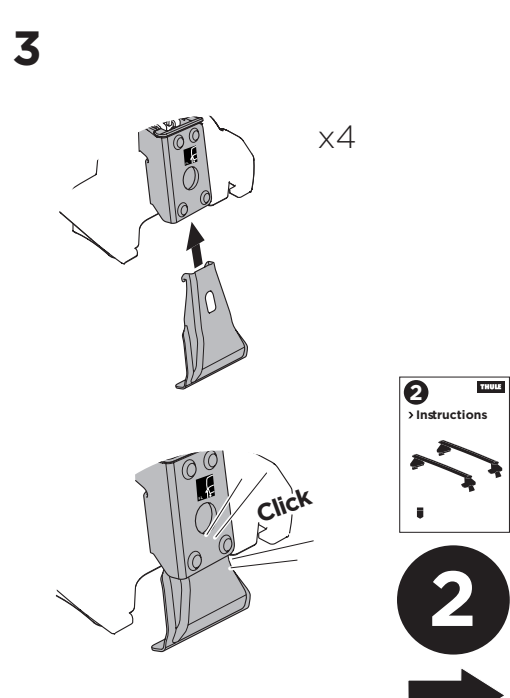

1

Kit 5006

MINI Clubman, 5-dr Hatchback, 16-

ISO 11154-E

THULE WingBar Evo	THULE WingBar Edge	THULE WingBar	THULE SquareBar	Evo X (scale)	Edge X (scale)
MINI Clubman, 5-dr Hatchback, 16-				32	O

THULE ProBar	THULE SlideBar	X (mm/inch)		
MINI Clubman, 5-dr Hatchback, 16-		971 mm / 38 1/4"		

THULE WingBar Evo	THULE WingBar Edge	THULE WingBar	THULE SquareBar	Evo Y (scale)	Edge Y (scale)
MINI Clubman, 5-dr Hatchback, 16-				30.5	R

THULE ProBar	THULE SlideBar	Y (mm/inch)		
MINI Clubman, 5-dr Hatchback, 16-		956 mm / 37 5/8"		

	W (mm/inch)	Z (mm/inch)
MINI Clubman, 5-dr Hatchback, 16-	700 mm / 27 1/2"	300 mm / 11 3/4"