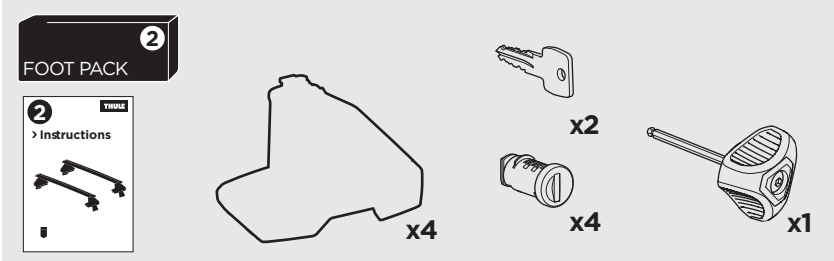

1

Kit 5006

MINI Clubman, 5-dr Hatchback, 16-

ISO 11154-E

THULE WingBar Evo	THULE WingBar Edge	THULE WingBar	THULE SquareBar	Evo X (scale)	Edge X (scale)
MINI Clubman, 5-dr Hatchback, 16-				32	O

THULE ProBar	THULE SlideBar	X (mm/inch)		
MINI Clubman, 5-dr Hatchback, 16-		971 mm / 38 1/4"		

THULE WingBar Evo	THULE WingBar Edge	THULE WingBar	THULE SquareBar	Evo Y (scale)	Edge Y (scale)
MINI Clubman, 5-dr Hatchback, 16-				30.5	R

THULE ProBar	THULE SlideBar	Y (mm/inch)		
MINI Clubman, 5-dr Hatchback, 16-		956 mm / 37 5/8"		

	W (mm/inch)	Z (mm/inch)
MINI Clubman, 5-dr Hatchback, 16-	700 mm / 27 1/2"	300 mm / 11 3/4"