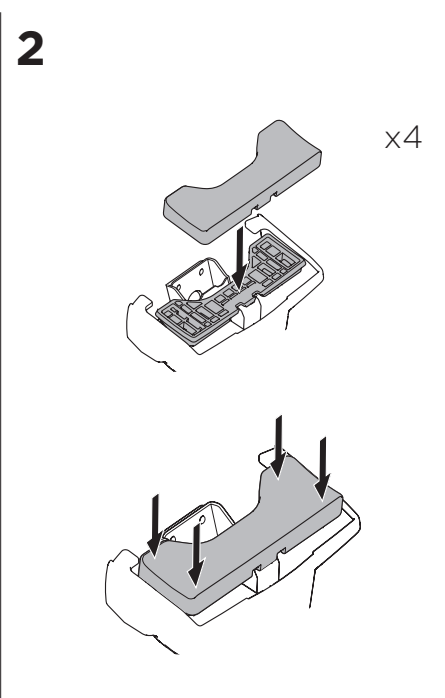

1

Kit 5006

MINI Clubman, 5-dr Hatchback, 16-

ISO 11154-E

THULE WingBar Evo	THULE WingBar Edge	THULE WingBar	THULE SquareBar	Evo X (scale)	Edge X (scale)
MINI Clubman, 5-dr Hatchback, 16-				32	O

THULE ProBar	THULE SlideBar	X (mm/inch)		
MINI Clubman, 5-dr Hatchback, 16-		971 mm / 38 1/4"		

THULE WingBar Evo	THULE WingBar Edge	THULE WingBar	THULE SquareBar	Evo Y (scale)	Edge Y (scale)
MINI Clubman, 5-dr Hatchback, 16-				30.5	R

THULE ProBar	THULE SlideBar	Y (mm/inch)		
MINI Clubman, 5-dr Hatchback, 16-		956 mm / 37 5/8"		

	W (mm/inch)	Z (mm/inch)
MINI Clubman, 5-dr Hatchback, 16-	700 mm / 27 1/2"	300 mm / 11 3/4"