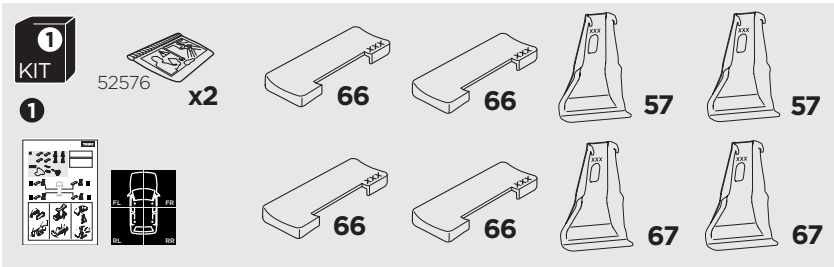

1

Kit 5006

MINI Clubman, 5-dr Hatchback, 16-

ISO 11154-E

THULE WingBar Evo	THULE WingBar Edge	THULE WingBar	THULE SquareBar	Evo X (scale)	Edge X (scale)
MINI Clubman, 5-dr Hatchback, 16-				32	O

THULE ProBar	THULE SlideBar	X (mm/inch)		
MINI Clubman, 5-dr Hatchback, 16-		971 mm / 38 1/4"		

THULE WingBar Evo	THULE WingBar Edge	THULE WingBar	THULE SquareBar	Evo Y (scale)	Edge Y (scale)
MINI Clubman, 5-dr Hatchback, 16-				30.5	R

THULE ProBar	THULE SlideBar	Y (mm/inch)		
MINI Clubman, 5-dr Hatchback, 16-		956 mm / 37 5/8"		

	W (mm/inch)	Z (mm/inch)
MINI Clubman, 5-dr Hatchback, 16-	700 mm / 27 1/2"	300 mm / 11 3/4"