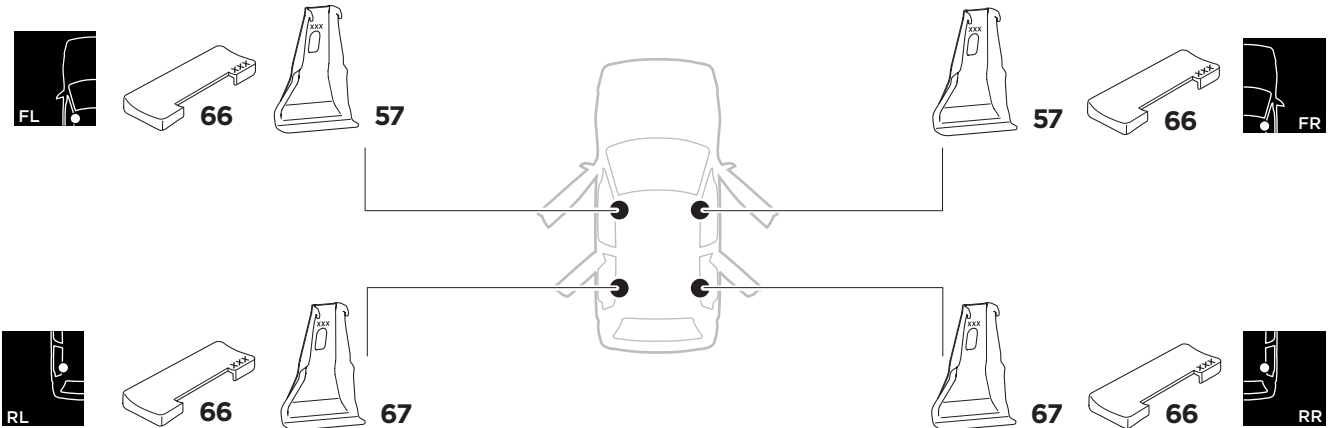

1

Kit 5006

MINI Clubman, 5-dr Hatchback, 16-

ISO 11154-E

THULE WingBar Evo	THULE WingBar Edge	THULE WingBar	THULE SquareBar	Evo X (scale)	Edge X (scale)
MINI Clubman, 5-dr Hatchback, 16-				32	O

THULE ProBar	THULE SlideBar	X (mm/inch)		
MINI Clubman, 5-dr Hatchback, 16-		971 mm / 38 1/4"		

THULE WingBar Evo	THULE WingBar Edge	THULE WingBar	THULE SquareBar	Evo Y (scale)	Edge Y (scale)
MINI Clubman, 5-dr Hatchback, 16-				30.5	R

THULE ProBar	THULE SlideBar	Y (mm/inch)		
MINI Clubman, 5-dr Hatchback, 16-		956 mm / 37 5/8"		

	W (mm/inch)	Z (mm/inch)
MINI Clubman, 5-dr Hatchback, 16-	700 mm / 27 1/2"	300 mm / 11 3/4"