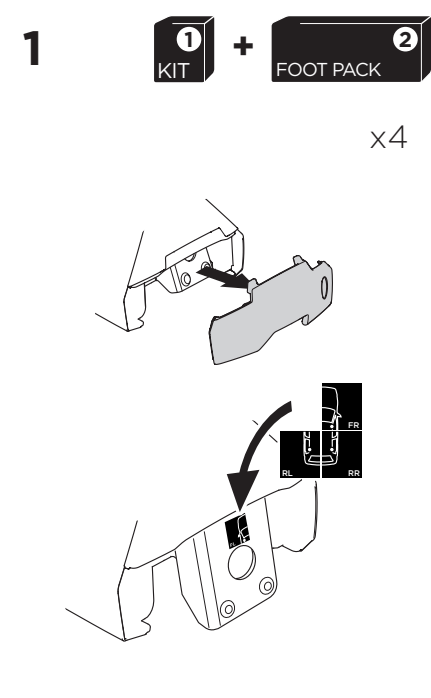

1

Kit 5006

MINI Clubman, 5-dr Hatchback, 16-

ISO 11154-E

THULE WingBar Evo	THULE WingBar Edge	THULE WingBar	THULE SquareBar	Evo X (scale)	Edge X (scale)
MINI Clubman, 5-dr Hatchback, 16-				32	O

THULE ProBar	THULE SlideBar	X (mm/inch)		
MINI Clubman, 5-dr Hatchback, 16-		971 mm / 38 1/4"		

THULE WingBar Evo	THULE WingBar Edge	THULE WingBar	THULE SquareBar	Evo Y (scale)	Edge Y (scale)
MINI Clubman, 5-dr Hatchback, 16-				30.5	R

THULE ProBar	THULE SlideBar	Y (mm/inch)		
MINI Clubman, 5-dr Hatchback, 16-		956 mm / 37 5/8"		

	W (mm/inch)	Z (mm/inch)
MINI Clubman, 5-dr Hatchback, 16-	700 mm / 27 1/2"	300 mm / 11 3/4"