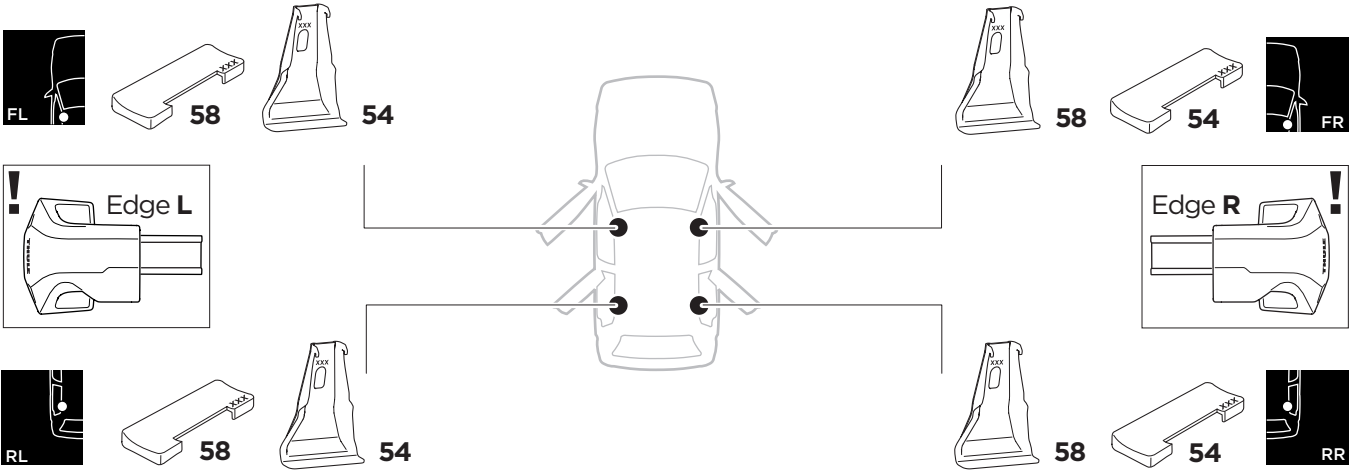

## Kit 145003

TOYOTA Hilux, 4-dr Double Cab, 16-  
TOYOTA Hilux, 4-dr Extra Cab, 16-

ISO 11154-E

THULE WingBar Evo	THULE WingBar Edge	THULE WingBar	THULE SquareBar	<b>Evo X (scale)</b>	<b>Edge X (scale)</b>
<b>TOYOTA Hilux, 4-dr Double Cab, 16-</b>				<b>40</b>	<b>Q</b>
<b>TOYOTA Hilux, 4-dr Extra Cab, 16-</b>				<b>40</b>	<b>Q</b>

THULE ProBar	THULE SlideBar			<b>X (mm/inch)</b>	
<b>TOYOTA Hilux, 4-dr Double Cab, 16-</b>				<b>1051 mm / 41 3/8"</b>	
<b>TOYOTA Hilux, 4-dr Extra Cab, 16-</b>				<b>1051 mm / 41 3/8"</b>	

THULE WingBar Evo	THULE WingBar Edge	THULE WingBar	THULE SquareBar	<b>Evo Y (scale)</b>	<b>Edge Y (scale)</b>
<b>TOYOTA Hilux, 4-dr Double Cab, 16-</b>				<b>40</b>	<b>Q</b>
<b>TOYOTA Hilux, 4-dr Extra Cab, 16-</b>				<b>40</b>	<b>Q</b>

THULE ProBar	THULE SlideBar			<b>Y (mm/inch)</b>	
<b>TOYOTA Hilux, 4-dr Double Cab, 16-</b>				<b>1051 mm / 41 3/8"</b>	
<b>TOYOTA Hilux, 4-dr Extra Cab, 16-</b>				<b>1051 mm / 41 3/8"</b>	

	<b>W (mm/inch)</b>	<b>Z (mm/inch)</b>
<b>TOYOTA Hilux, 4-dr Double Cab, 16-</b>	<b>750 mm / 29 1/2"</b>	<b>300 mm / 11 3/4"</b>
<b>TOYOTA Hilux, 4-dr Extra Cab, 16-</b>	<b>700 mm / 27 1/2"</b>	<b>300 mm / 11 3/4"</b>