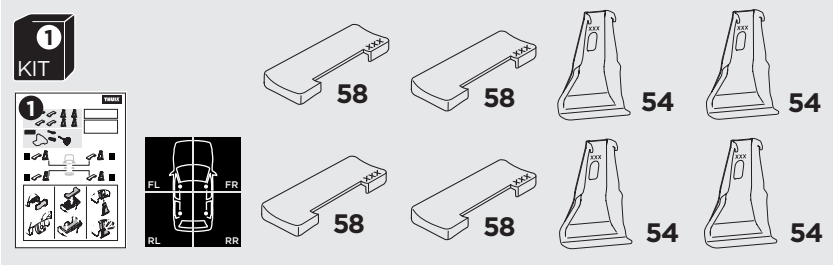

## Kit 145003

TOYOTA Hilux, 4-dr Double Cab, 16-  
TOYOTA Hilux, 4-dr Extra Cab, 16-

ISO 11154-E

THULE WingBar Evo	THULE WingBar Edge	THULE WingBar	THULE SquareBar	<b>Evo X (scale)</b>	<b>Edge X (scale)</b>
<b>TOYOTA Hilux, 4-dr Double Cab, 16-</b>				<b>40</b>	<b>Q</b>
<b>TOYOTA Hilux, 4-dr Extra Cab, 16-</b>				<b>40</b>	<b>Q</b>

THULE ProBar	THULE SlideBar			<b>X (mm/inch)</b>	
<b>TOYOTA Hilux, 4-dr Double Cab, 16-</b>				<b>1051 mm / 41 3/8"</b>	
<b>TOYOTA Hilux, 4-dr Extra Cab, 16-</b>				<b>1051 mm / 41 3/8"</b>	

THULE WingBar Evo	THULE WingBar Edge	THULE WingBar	THULE SquareBar	<b>Evo Y (scale)</b>	<b>Edge Y (scale)</b>
<b>TOYOTA Hilux, 4-dr Double Cab, 16-</b>				<b>40</b>	<b>Q</b>
<b>TOYOTA Hilux, 4-dr Extra Cab, 16-</b>				<b>40</b>	<b>Q</b>

THULE ProBar	THULE SlideBar			<b>Y (mm/inch)</b>	
<b>TOYOTA Hilux, 4-dr Double Cab, 16-</b>				<b>1051 mm / 41 3/8"</b>	
<b>TOYOTA Hilux, 4-dr Extra Cab, 16-</b>				<b>1051 mm / 41 3/8"</b>	

	<b>W (mm/inch)</b>	<b>Z (mm/inch)</b>
<b>TOYOTA Hilux, 4-dr Double Cab, 16-</b>	<b>750 mm / 29 1/2"</b>	<b>300 mm / 11 3/4"</b>
<b>TOYOTA Hilux, 4-dr Extra Cab, 16-</b>	<b>700 mm / 27 1/2"</b>	<b>300 mm / 11 3/4"</b>