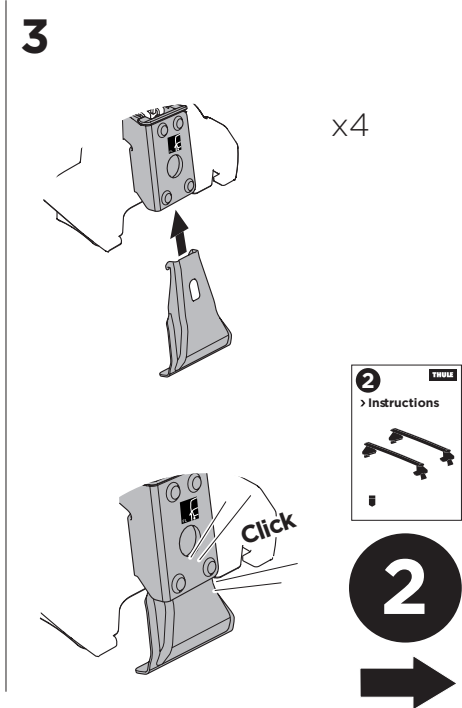

## Kit 145003

TOYOTA Hilux, 4-dr Double Cab, 16-  
TOYOTA Hilux, 4-dr Extra Cab, 16-

ISO 11154-E

THULE WingBar Evo	THULE WingBar Edge	THULE WingBar	THULE SquareBar	<b>Evo X (scale)</b>	<b>Edge X (scale)</b>
<b>TOYOTA Hilux, 4-dr Double Cab, 16-</b>				<b>40</b>	<b>Q</b>
<b>TOYOTA Hilux, 4-dr Extra Cab, 16-</b>				<b>40</b>	<b>Q</b>