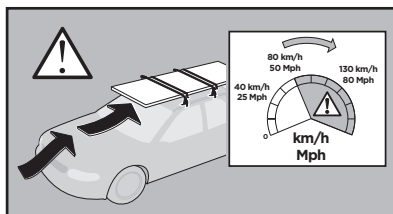

ISO 11154-E

183173
C.20191003
509-3173-03

Bring your life
thule.com

2 A**B**

EN Only a few turns
DE Nur wenige Umdrehungen
FR Quelques tours uniquement
NL Slechts enkele slagen
IT Solo qualche giro
ES Sólo algunas vueltas
PT Apenas algumas voltas
SV Endast några varv
DK Kun nogle få omgange
NO Bare noen få omdreinger
FI Vain muutama kierros