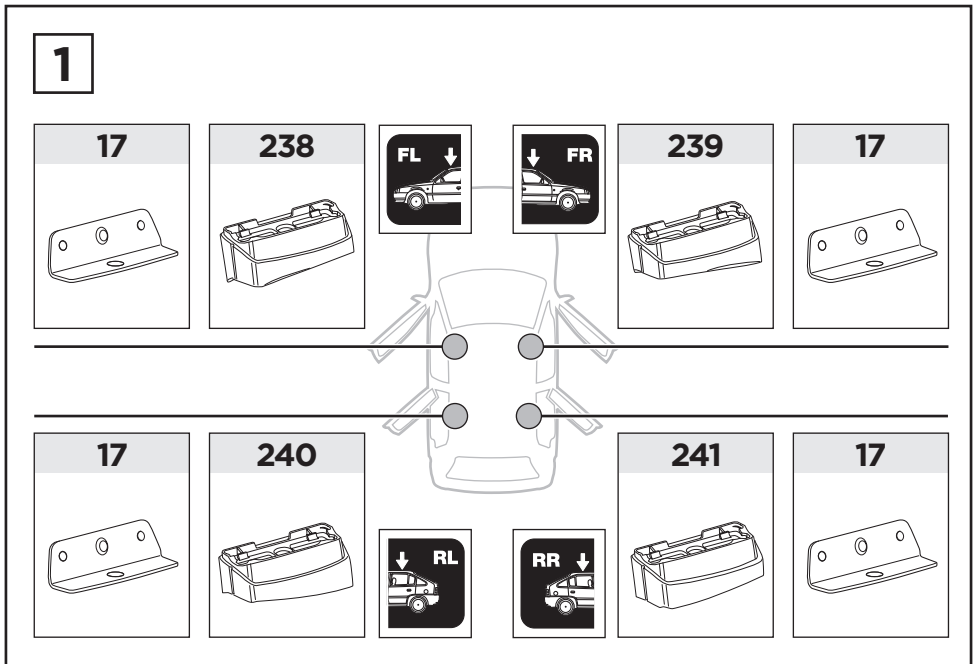

Thule XT Kit 3173

> Instructions

MERCEDES A-Class (W177), 5-dr Hatchback, 18-
MERCEDES B-Class (W247), 5-dr Hatchback, 19-
MERCEDES CLA Shooting Brake (X118), 5-dr Estate, 20-

This kit is only for vehicles with fixpoint mounting.

ISO 11154-E

183173
C.20191003
509-3173-03

Bring your life
thule.com

2 A**B**

EN Only a few turns
DE Nur wenige Umdrehungen
FR Quelques tours uniquement
NL Slechts enkele slagen
IT Solo qualche giro
ES Sólo algunas vueltas
PT Apenas algumas voltas
SV Endast några varv
DK Kun nogle få omgange
NO Bare noen få omdreinger
FI Vain muutama kierros