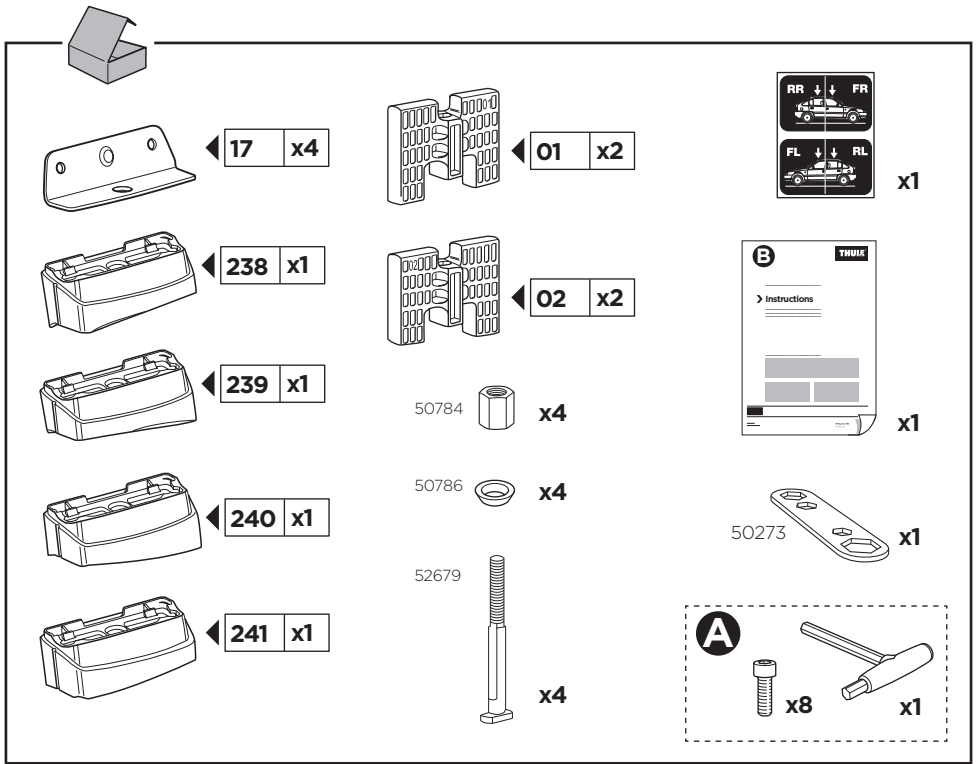

Thule XT Kit 3173

> Instructions

MERCEDES A-Class (W177), 5-dr Hatchback, 18-
MERCEDES B-Class (W247), 5-dr Hatchback, 19-
MERCEDES CLA Shooting Brake (X118), 5-dr Estate, 20-

This kit is only for vehicles with fixpoint mounting.

ISO 11154-E

183173
C.20191003
509-3173-03

Bring your life
thule.com

2 A**B**

EN Only a few turns
DE Nur wenige Umdrehungen
FR Quelques tours uniquement
NL Slechts enkele slagen
IT Solo qualche giro
ES Sólo algunas vueltas
PT Apenas algumas voltas
SV Endast några varv
DK Kun nogle få omgange
NO Bare noen få omdreinger
FI Vain muutama kierros