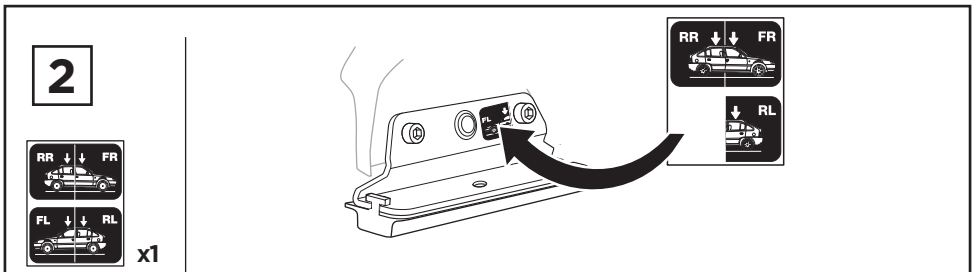

	+		5 kg 11 lbs	=	Max. 100 kg / 220 lbs
	+		9 kg 20 lbs	=	Max. 150 kg / 330 lbs
	+		12 kg 26 lbs	=	Max. 200 kg / 440 lbs

ISO 11154-E

183139

C.20150406
509-3139-02

Bring your life
thule.com

3

A

B