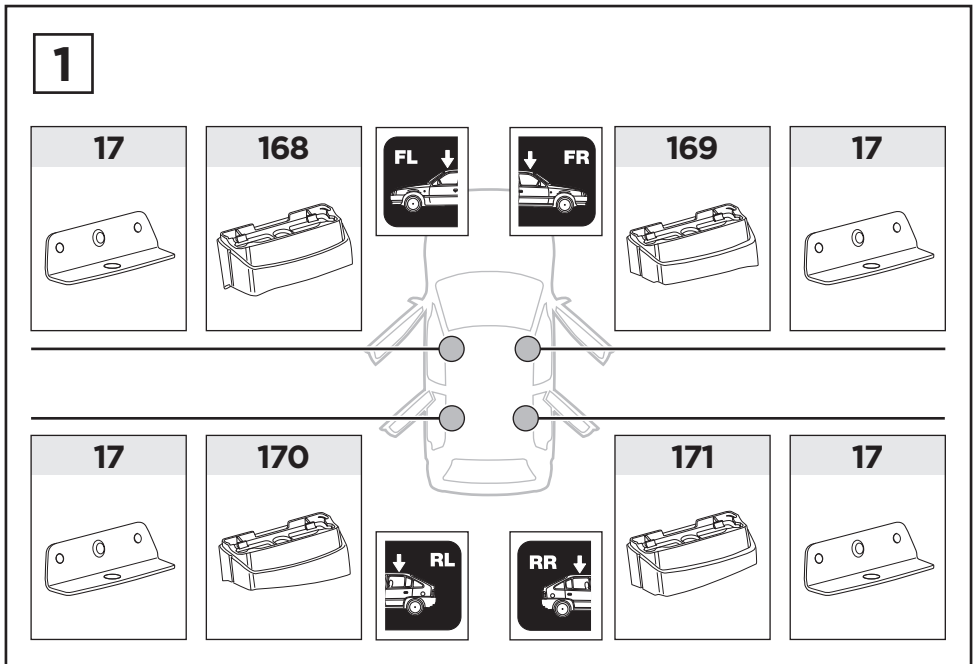

Thule XT Kit 3117

> Instructions

INFINITI Q30, 5-dr Hatchback, 16-

MERCEDES A-Class (W176), 5-dr Hatchback, 12-

MERCEDES CLA Shooting Brake (X117), 5-dr Estate, 15-

This kit is only for vehicles with fixpoint mounting.

ISO 11154-E

183117

C.20151217
509-3117-05

Bring your life
thule.com

2 A**B** A 16 mm x8**EN** Only a few turns**DE** Nur wenige Umdrehungen**FR** Quelques tours uniquement**NL** Slechts enkele slagen**IT** Solo qualche giro**ES** Sólo algunas vueltas**PT** Noções básicas**SV** Endast några varv**DK** Kun nogle få omgange**NE** Bare noen få omdreinger**FI** Vain muutama kierros**ET** Ainult mõni pööre**LV** Tikai daži apgriezieni**LT** Tik keli pasukimai**PL** Wystarczy kilka obrotów**RU** Только несколько оборотов**UK** Лише декілька обертів**BG** Само няколко завъртания**CS** Pouze několik otáček**SK** Len niekoľko otáčok**SL** Le nekaj obratov**HR/BiH** Samo nekoliko okreta**RO** Doar câteva rotiri**HU** Csak néhány fordítás**EL** Μόνο λίγες περιστροφές**TR** Yalnızca birkaç turبعض دورات فقط **AR**רק מספר סיבובים **HE****ZH** 仅几圈**JA** 2～3回転のみ**KO** 몇 번만 돌리면 됨**TH** เพียงสองสามรอบ**3**

01 x2

02 x2