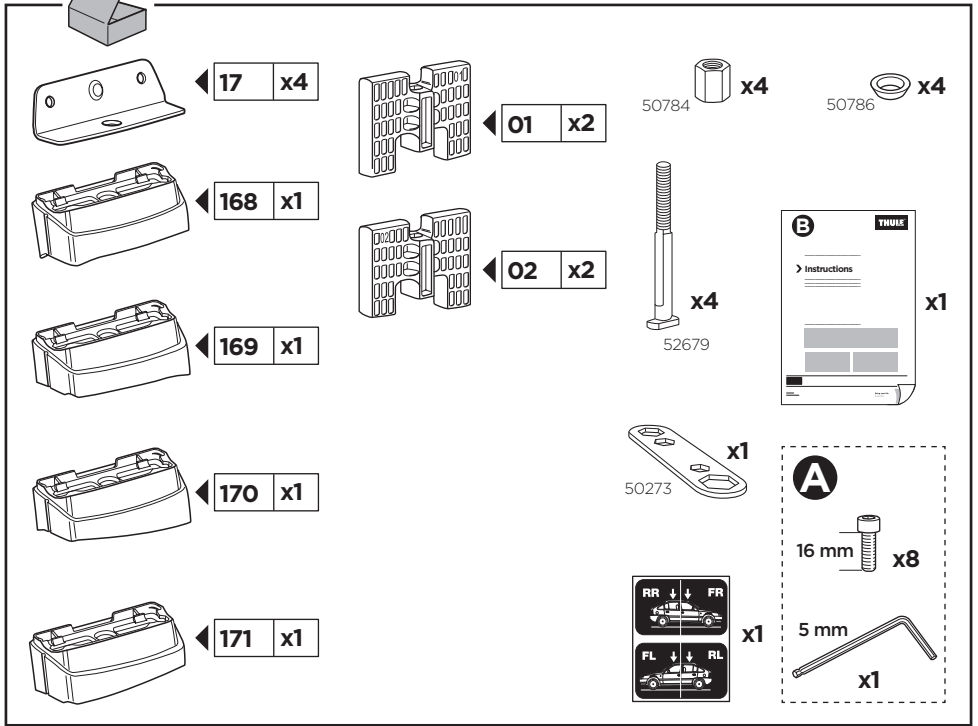

Thule XT Kit 3117

> Instructions

INFINITI Q30, 5-dr Hatchback, 16-

MERCEDES A-Class (W176), 5-dr Hatchback, 12-

MERCEDES CLA Shooting Brake (X117), 5-dr Estate, 15-

This kit is only for vehicles with fixpoint mounting.

ISO 11154-E

183117

C.20151217
509-3117-05

Bring your life
thule.com

2 A**B** A 16 mm x8**EN** Only a few turns**DE** Nur wenige Umdrehungen**FR** Quelques tours uniquement**NL** Slechts enkele slagen**IT** Solo qualche giro**ES** Sólo algunas vueltas**PT** Noções básicas**SV** Endast några varv**DK** Kun nogle få omgange**NE** Bare noen få omdreinger**FI** Vain muutama kierros**ET** Ainult mõni pööre**LV** Tikai daži apgriezieni**LT** Tik keli pasukimai**PL** Wystarczy kilka obrotów**RU** Только несколько оборотов**UK** Лише декілька обертів**BG** Само няколко завъртания**CS** Pouze několik otáček**SK** Len niekoľko otáčok**SL** Le nekaj obratov**HR/BiH** Samo nekoliko okreta**RO** Doar câteva rotiri**HU** Csak néhány fordítás**EL** Μόνο λίγες περιστροφές**TR** Yalnızca birkaç turبعض دورات فقط **AR**רק מספר סיבובים **HE****ZH** 仅几圈**JA** 2～3回転のみ**KO** 몇 번만 돌리면 됨**TH** เพียงสองสามรอบ**3**

01 x2

02 x2