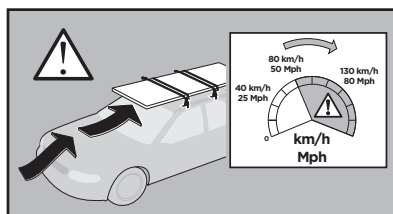

ISO 11154-E

183117

C.20151217
509-3117-05

Bring your life
thule.com

2 A**B** A 16 mm x8**EN** Only a few turns**DE** Nur wenige Umdrehungen**FR** Quelques tours uniquement**NL** Slechts enkele slagen**IT** Solo qualche giro**ES** Sólo algunas vueltas**PT** Noções básicas**SV** Endast några varv**DK** Kun nogle få omgange**NE** Bare noen få omdreinger**FI** Vain muutama kierros**ET** Ainult mõni pööre**LV** Tikai daži apgriezieni**LT** Tik keli pasukimai**PL** Wystarczy kilka obrotów**RU** Только несколько оборотов**UK** Лише декілька обертів**BG** Само няколко завъртания**CS** Pouze několik otáček**SK** Len niekoľko otáčok**SL** Le nekaj obratov**HR/BiH** Samo nekoliko okreta**RO** Doar câteva rotiri**HU** Csak néhány fordítás**EL** Μόνο λίγες περιστροφές**TR** Yalnızca birkaç turبعض دورات فقط **AR**רק מספר סיבובים **HE****ZH** 仅几圈**JA** 2～3回転のみ**KO** 몇 번만 돌리면 됨**TH** เพียงสองสามรอบ**3**