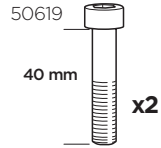

ISO 11154-E

183091

C.20160919
509-3091-05

Bring your life
thule.com

1

RENAULT Clio, 5-dr Hatchback, 05-14
RENAULT Modus, 5-dr MPV, 04-12
RENAULT Grand Modus, 5-dr MPV, 08-12

RENAULT Clio, 3-dr Hatchback, 05-14