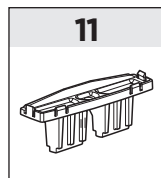

ISO 11154-E

183091

C.20160919
509-3091-05

Bring your life
thule.com

1

RENAULT Clio, 5-dr Hatchback, 05-14
RENAULT Modus, 5-dr MPV, 04-12
RENAULT Grand Modus, 5-dr MPV, 08-12

RENAULT Clio, 3-dr Hatchback, 05-14