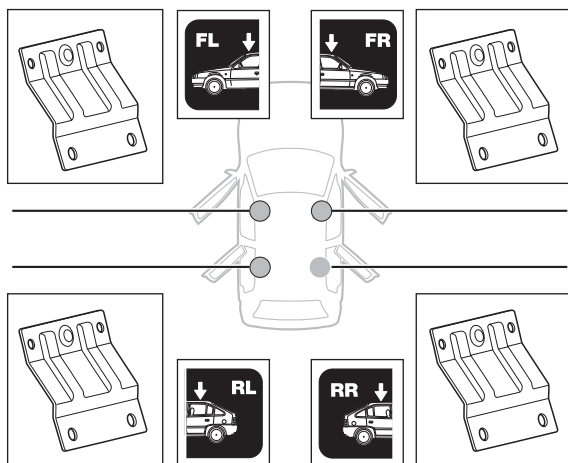

ISO 11154-E

183091

C.20160919
509-3091-05

Bring your life
thule.com

1

RENAULT Clio, 5-dr Hatchback, 05-14
RENAULT Modus, 5-dr MPV, 04-12
RENAULT Grand Modus, 5-dr MPV, 08-12

RENAULT Clio, 3-dr Hatchback, 05-14