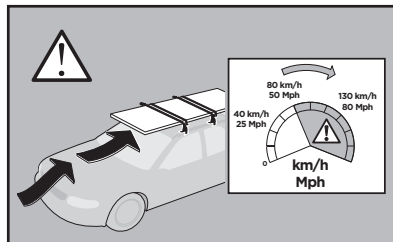

# > Instructions

TOYOTA Camry, 4-dr Sedan, 18-

ISO 11154-E

141867

C.20171023

519-1867-01

Bring your life

thule.com