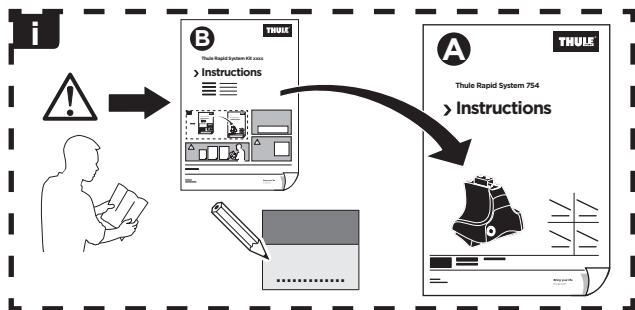

# > Instructions

HYUNDAI i30, 5-dr Hatchback, 17-

ISO 11154-E

141847  
C.20170308  
519-1847-01

Bring your life  
thule.com

475 x1

476 x1

477 x2

1419 x4

x1

x1

1

	X (scale)	X (mm)	X (inch)
<b>HYUNDAI i30</b> , 5-dr Hatchback, 17-	<b>39,5</b>	<b>1046</b>	<b>41</b>

	Y (scale)	Y (mm)	Y (inch)
<b>HYUNDAI i30</b> , 5-dr Hatchback, 17-	<b>36,5</b>	<b>1016</b>	<b>40</b>