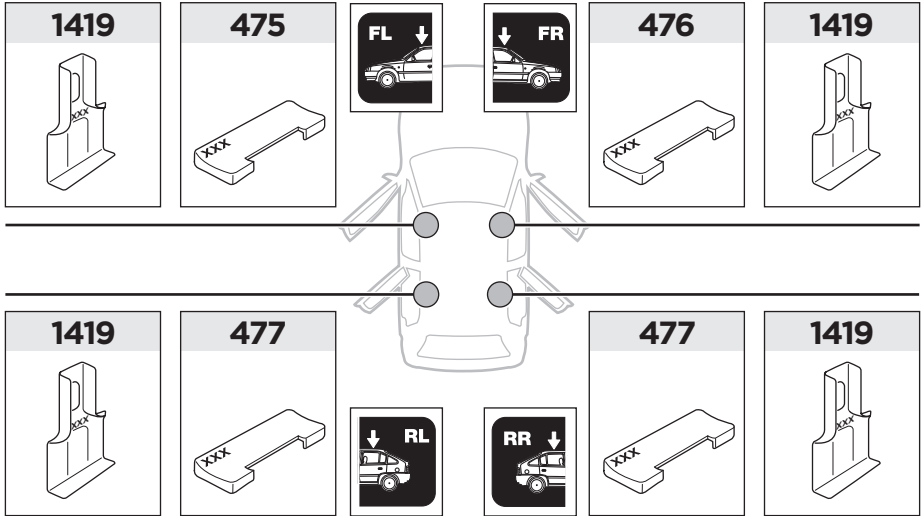

# > Instructions

HYUNDAI i30, 5-dr Hatchback, 17-

ISO 11154-E

141847  
C.20170308  
519-1847-01

Bring your life  
thule.com

475 x1

476 x1

477 x2

1419 x4

x1

x1

1

	X (scale)	X (mm)	X (inch)
<b>HYUNDAI i30</b> , 5-dr Hatchback, 17-	<b>39,5</b>	<b>1046</b>	<b>41</b>

	Y (scale)	Y (mm)	Y (inch)
<b>HYUNDAI i30</b> , 5-dr Hatchback, 17-	<b>36,5</b>	<b>1016</b>	<b>40</b>

**2**

**HYUNDAI i30, 5-dr Hatchback, 17-**

3

	W (mm)	Z (mm)	W (inch)	Z (inch)
<b>HYUNDAI i30, 5-dr Hatchback, 17-</b>	<b>200</b>	<b>700</b>	<b>7 7/8</b>	<b>27 1/2</b>