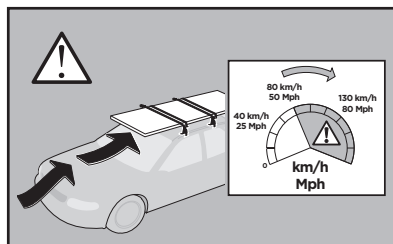

ISO 11154-E

141829
C.20160415
519-1829-01

Bring your life
thule.com