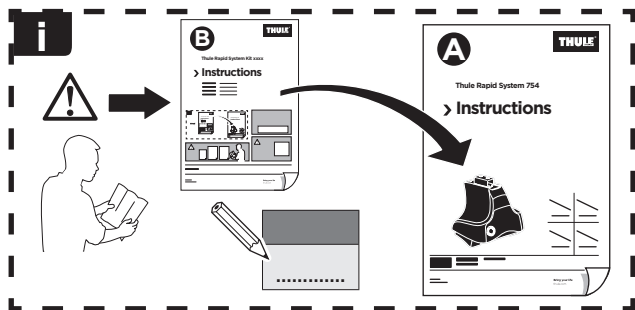

Thule Rapid System Kit 1829

> Instructions

RENAULT Mégane (Mk. IV), 5-dr Hatchback, 16-

ISO 11154-E

141829
C.20160415
519-1829-01

Bring your life
thule.com

178 x2

251 x1

252 x1

1387 x4

x1

x1

1

	X (scale)	X (mm)	X (inch)
RENAULT Mégane (Mk. IV), 5-dr Hatchback, 16-	38	1031	40 ⁵ / ₈

	Y (scale)	Y (mm)	Y (inch)
RENAULT Mégane (Mk. IV), 5-dr Hatchback, 16-	37	1021	40 ¹ / ₈

2

RENAULT Mégane (Mk. IV), 5-dr Hatchback, 16-

3

	W (mm)	Z (mm)	W (inch)	Z (inch)
RENAULT Mégane (Mk. IV), 5-dr Hatchback, 16-	230	720	9	28 ³/₈