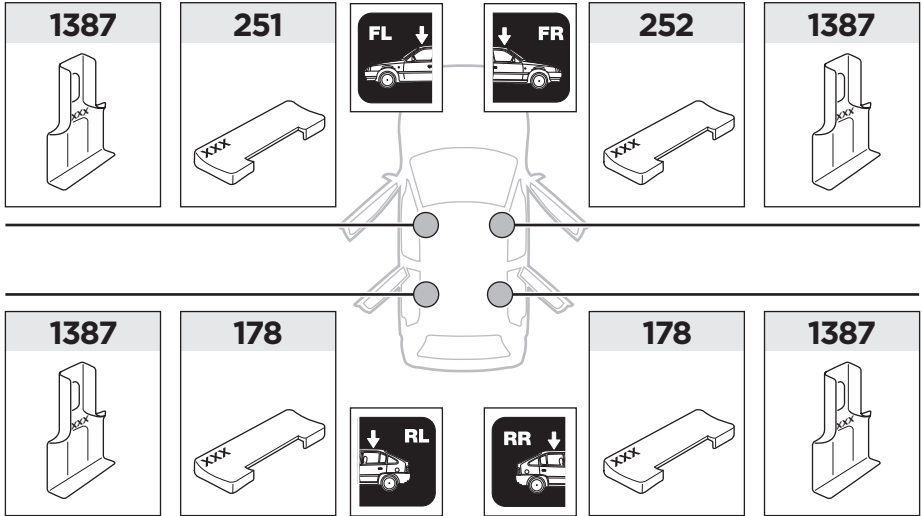

252 x1

1387 x4

x1

x1

1

	X (scale)	X (mm)	X (inch)
RENAULT Mégane (Mk. IV), 5-dr Hatchback, 16-	38	1031	40 ⁵ / ₈

	Y (scale)	Y (mm)	Y (inch)
RENAULT Mégane (Mk. IV), 5-dr Hatchback, 16-	37	1021	40 ¹ / ₈

2

RENAULT Mégane (Mk. IV), 5-dr Hatchback, 16-

3

	W (mm)	Z (mm)	W (inch)	Z (inch)
RENAULT Mégane (Mk. IV), 5-dr Hatchback, 16-	230	720	9	28 ³/₈