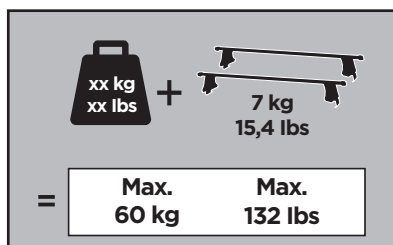

Thule Rapid System Kit 1829

> Instructions

RENAULT Mégane (Mk. IV), 5-dr Hatchback, 16-

ISO 11154-E

141829
C.20160415
519-1829-01

Bring your life
thule.com

178 x2

251 x1

252 x1

1387 x4

x1

x1

1

	X (scale)	X (mm)	X (inch)
RENAULT Mégane (Mk. IV), 5-dr Hatchback, 16-	38	1031	40 ⁵ / ₈

	Y (scale)	Y (mm)	Y (inch)
RENAULT Mégane (Mk. IV), 5-dr Hatchback, 16-	37	1021	40 ¹ / ₈

2

RENAULT Mégane (Mk. IV), 5-dr Hatchback, 16-

3

	W (mm)	Z (mm)	W (inch)	Z (inch)
RENAULT Mégane (Mk. IV), 5-dr Hatchback, 16-	230	720	9	28 ³/₈