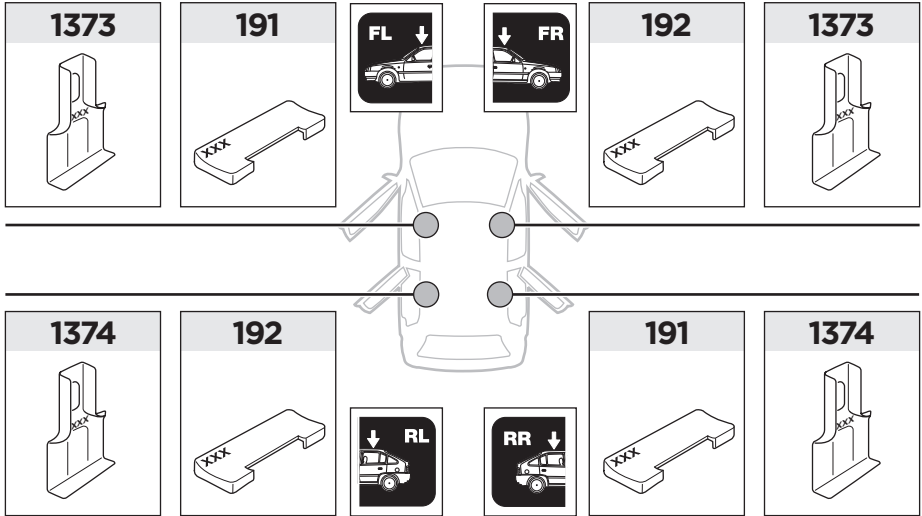

# 1

|                          | X (scale) | X (mm) | X (inch)                       |
|--------------------------|-----------|--------|--------------------------------|
| AUDI A4, 4-dr Sedan, 16- | 1006      | 35,5   | 39 <sup>5</sup> / <sub>8</sub> |

|                          | Y (scale) | Y (mm) | Y (inch)                       |
|--------------------------|-----------|--------|--------------------------------|
| AUDI A4, 4-dr Sedan, 16- | 981       | 33     | 38 <sup>5</sup> / <sub>8</sub> |

**2**

**AUDI A4, 4-dr Sedan, 16-**

3

|                          | W (mm) | Z (mm) | W (inch)                      | Z (inch)                       |
|--------------------------|--------|--------|-------------------------------|--------------------------------|
| AUDI A4, 4-dr Sedan, 16- | 220    | 830    | 8 <sup>5</sup> / <sub>8</sub> | 32 <sup>5</sup> / <sub>8</sub> |