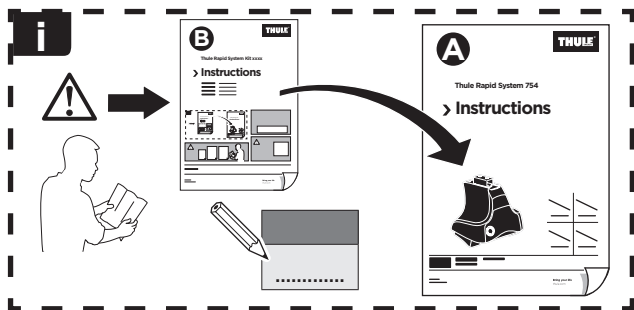

# > Instructions

AUDI A4, 4-dr Sedan, 16-

ISO 11154-E

141819

C.20151210  
519-1819-01

Bring your life  
thule.com

191 x2

1373 x2