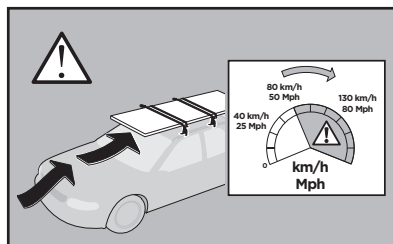

Thule Rapid System Kit 1813

> Instructions

SUBARU Impreza, 4-dr Sedan, 17-

ISO 11154-E

141813
C.20160602
519-1813-01

Bring your life
thule.com

1

	X (scale)	X (mm)	X (inch)
SUBARU Impreza, 4-dr Sedan, 17-	43,5	1086	42 ³ / ₄

	Y (scale)	Y (mm)	Y (inch)
SUBARU Impreza, 4-dr Sedan, 17-	38,5	1036	40 ³ / ₄

2

SUBARU Impreza, 4-dr Sedan, 17-

3

	W (mm)	Z (mm)	W (inch)	Z (inch)
SUBARU Impreza, 4-dr Sedan, 17-	210	750	8 1/4	29 1/2