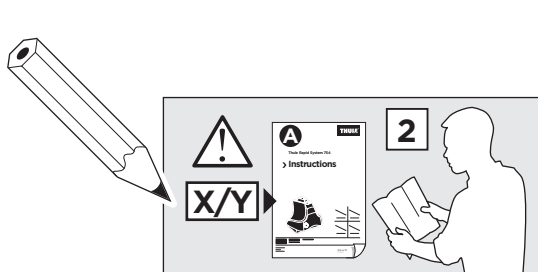

Thule Rapid System Kit 1813

> Instructions

SUBARU Impreza, 4-dr Sedan, 17-

ISO 11154-E

141813
C.20160602
519-1813-01

Bring your life
thule.com

1

	X (scale)	X (mm)	X (inch)
SUBARU Impreza, 4-dr Sedan, 17-	43,5	1086	42 ³ / ₄

	Y (scale)	Y (mm)	Y (inch)
SUBARU Impreza, 4-dr Sedan, 17-	38,5	1036	40 ³ / ₄

2

SUBARU Impreza, 4-dr Sedan, 17-

3

	W (mm)	Z (mm)	W (inch)	Z (inch)
SUBARU Impreza, 4-dr Sedan, 17-	210	750	8 1/4	29 1/2