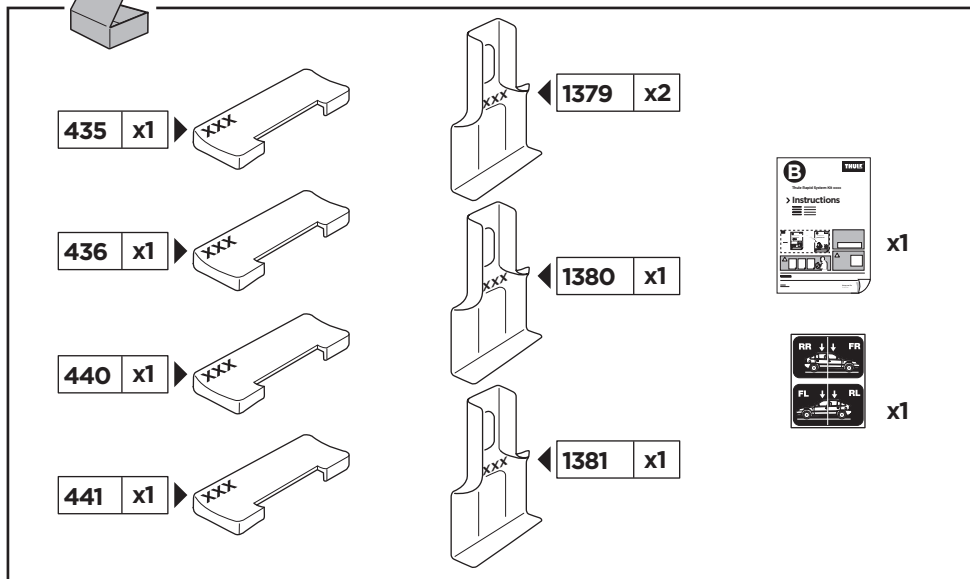

Thule Rapid System Kit 1813

> Instructions

SUBARU Impreza, 4-dr Sedan, 17-

ISO 11154-E

141813
C.20160602
519-1813-01

Bring your life
thule.com

1

	X (scale)	X (mm)	X (inch)
SUBARU Impreza, 4-dr Sedan, 17-	43,5	1086	42 ³ / ₄

	Y (scale)	Y (mm)	Y (inch)
SUBARU Impreza, 4-dr Sedan, 17-	38,5	1036	40 ³ / ₄

2

SUBARU Impreza, 4-dr Sedan, 17-

3

	W (mm)	Z (mm)	W (inch)	Z (inch)
SUBARU Impreza, 4-dr Sedan, 17-	210	750	8 1/4	29 1/2