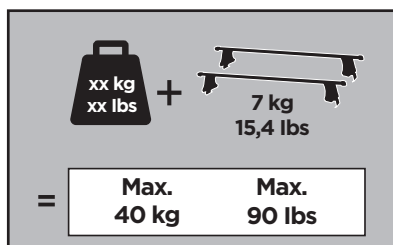

Thule Rapid System Kit 1813

> Instructions

SUBARU Impreza, 4-dr Sedan, 17-

ISO 11154-E

141813
C.20160602
519-1813-01

Bring your life
thule.com

1

	X (scale)	X (mm)	X (inch)
SUBARU Impreza, 4-dr Sedan, 17-	43,5	1086	42 ³ / ₄

	Y (scale)	Y (mm)	Y (inch)
SUBARU Impreza, 4-dr Sedan, 17-	38,5	1036	40 ³ / ₄

2

SUBARU Impreza, 4-dr Sedan, 17-

3

	W (mm)	Z (mm)	W (inch)	Z (inch)
SUBARU Impreza, 4-dr Sedan, 17-	210	750	8 1/4	29 1/2