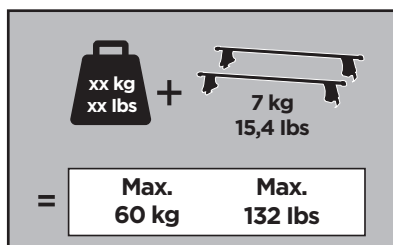

ISO 11154-E

141812

C.20151201

519-1812-01

Bring your life

thule.com