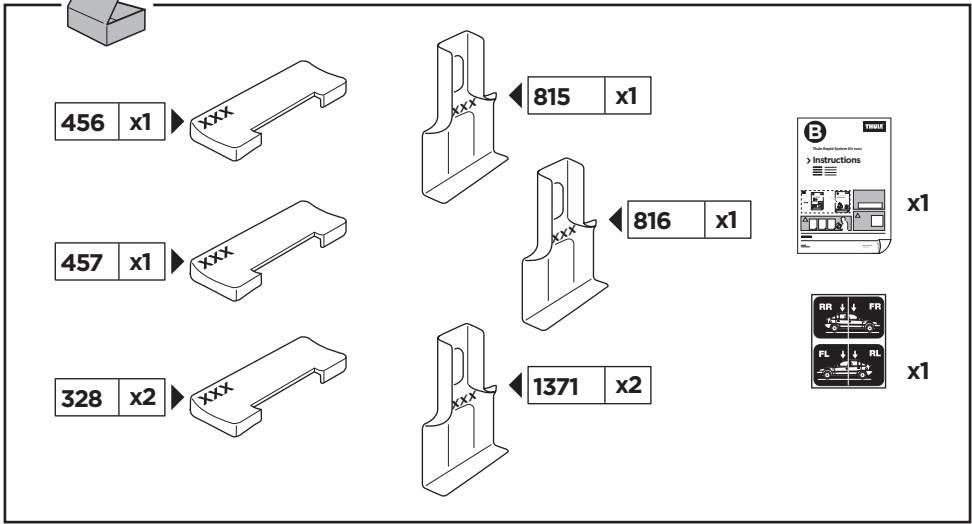

# 1

	X (scale)	X (mm)	X (inch)
<b>HOLDEN Astra, 5-dr Hatchback, 16-</b>	<b>36</b>	<b>1011</b>	<b>39 <sup>3</sup>/<sub>4</sub></b>
<b>OPEL Astra, 5-dr Hatchback, 16-</b>	<b>36</b>	<b>1011</b>	<b>39 <sup>3</sup>/<sub>4</sub></b>
<b>VAUXHALL Astra, 5-dr Hatchback, 16-</b>	<b>36</b>	<b>1011</b>	<b>39 <sup>3</sup>/<sub>4</sub></b>

**2**

**HOLDEN Astra**, 5-dr Hatchback, 16-

**OPEL Astra**, 5-dr Hatchback, 16-

**VAUXHALL Astra**, 5-dr Hatchback, 16-

3

	W (mm)	Z (mm)	W (inch)	Z (inch)
<b>HOLDEN Astra</b> , 5-dr Hatchback, 16-	250	715	9 7/8	28 1/8
<b>OPEL Astra</b> , 5-dr Hatchback, 16-	250	715	9 7/8	28 1/8
<b>VAUXHALL Astra</b> , 5-dr Hatchback, 16-	250	715	9 7/8	28 1/8