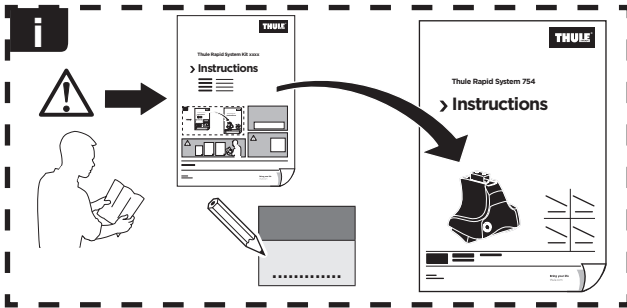

# > Instructions

JEEP Cherokee, 5-dr SUV, 14-

ISO 11154-E

141799

C.20140820  
519-1799-01

Bring your life  
thule.com

x1

x1

1

	X (scale)	X (mm)	X (inch)
<b>JEEP Cherokee, 5-dr SUV, 14-</b>	47	1121	44 <sup>1</sup> / <sub>8</sub>

	Y (scale)	Y (mm)	Y (inch)
<b>JEEP Cherokee, 5-dr SUV, 14-</b>	41	1061	41 <sup>3</sup> / <sub>4</sub>