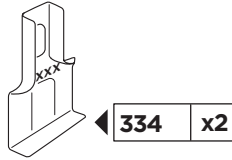

# > Instructions

JEEP Cherokee, 5-dr SUV, 14-

ISO 11154-E

141799

C.20140820  
519-1799-01

Bring your life  
thule.com

x1

x1

1

	X (scale)	X (mm)	X (inch)
<b>JEEP Cherokee, 5-dr SUV, 14-</b>	47	1121	44 <sup>1</sup> / <sub>8</sub>

	Y (scale)	Y (mm)	Y (inch)
<b>JEEP Cherokee, 5-dr SUV, 14-</b>	41	1061	41 <sup>3</sup> / <sub>4</sub>

**2**

**JEEP Cherokee, 5-dr SUV, 14-**

3

	W (mm)	Z (mm)	W (inch)	Z (inch)
<b>JEEP Cherokee, 5-dr SUV, 14-</b>	<b>300</b>	<b>700</b>	<b>11 <sup>7</sup>/<sub>8</sub></b>	<b>27 <sup>1</sup>/<sub>2</sub></b>