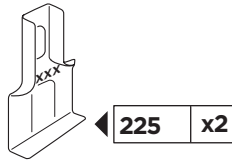

# > Instructions

JEEP Cherokee, 5-dr SUV, 14-

ISO 11154-E

141799

C.20140820  
519-1799-01

Bring your life  
thule.com

x1

x1

1

	X (scale)	X (mm)	X (inch)
<b>JEEP Cherokee, 5-dr SUV, 14-</b>	47	1121	44 <sup>1</sup> / <sub>8</sub>

	Y (scale)	Y (mm)	Y (inch)
<b>JEEP Cherokee, 5-dr SUV, 14-</b>	41	1061	41 <sup>3</sup> / <sub>4</sub>

**2**

**JEEP Cherokee, 5-dr SUV, 14-**

3

	W (mm)	Z (mm)	W (inch)	Z (inch)
<b>JEEP Cherokee, 5-dr SUV, 14-</b>	<b>300</b>	<b>700</b>	<b>11 <sup>7</sup>/<sub>8</sub></b>	<b>27 <sup>1</sup>/<sub>2</sub></b>