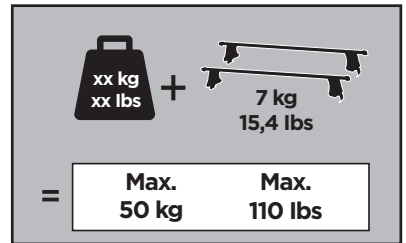

# > Instructions

JEEP Cherokee, 5-dr SUV, 14-

ISO 11154-E

141799

C.20140820  
519-1799-01

Bring your life  
thule.com

x1

x1

1

	X (scale)	X (mm)	X (inch)
<b>JEEP Cherokee, 5-dr SUV, 14-</b>	47	1121	44 <sup>1</sup> / <sub>8</sub>

	Y (scale)	Y (mm)	Y (inch)
<b>JEEP Cherokee, 5-dr SUV, 14-</b>	41	1061	41 <sup>3</sup> / <sub>4</sub>