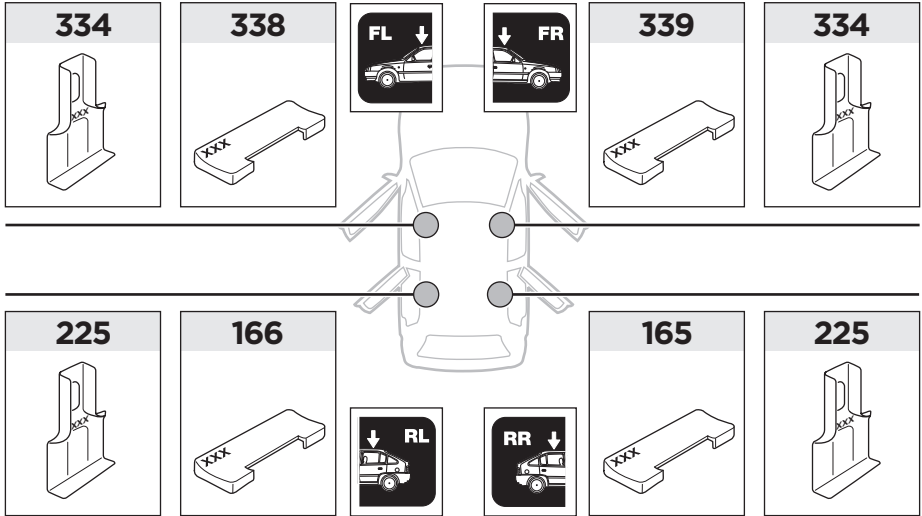

# > Instructions

JEEP Cherokee, 5-dr SUV, 14-

ISO 11154-E

141799

C.20140820  
519-1799-01

Bring your life  
thule.com

x1

x1

1

	X (scale)	X (mm)	X (inch)
<b>JEEP Cherokee, 5-dr SUV, 14-</b>	47	1121	44 <sup>1</sup> / <sub>8</sub>

	Y (scale)	Y (mm)	Y (inch)
<b>JEEP Cherokee, 5-dr SUV, 14-</b>	41	1061	41 <sup>3</sup> / <sub>4</sub>

**2**

**JEEP Cherokee, 5-dr SUV, 14-**

3

	W (mm)	Z (mm)	W (inch)	Z (inch)
<b>JEEP Cherokee, 5-dr SUV, 14-</b>	<b>300</b>	<b>700</b>	<b>11 <sup>7</sup>/<sub>8</sub></b>	<b>27 <sup>1</sup>/<sub>2</sub></b>