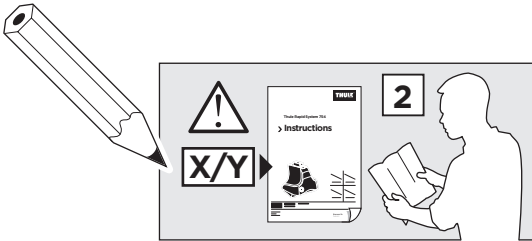

# > Instructions

JEEP Cherokee, 5-dr SUV, 14-

ISO 11154-E

141799

C.20140820  
519-1799-01

Bring your life  
thule.com

x1

x1

1

	X (scale)	X (mm)	X (inch)
<b>JEEP Cherokee, 5-dr SUV, 14-</b>	47	1121	44 <sup>1</sup> / <sub>8</sub>

	Y (scale)	Y (mm)	Y (inch)
<b>JEEP Cherokee, 5-dr SUV, 14-</b>	41	1061	41 <sup>3</sup> / <sub>4</sub>