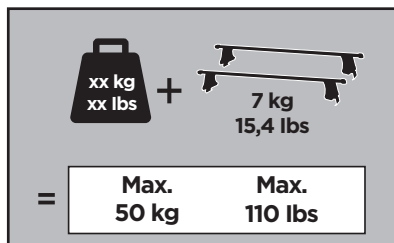

Thule Rapid System Kit 1798

> Instructions

MAZDA CX-3, 5-dr SUV, 15-

ISO 11154-E

141798
C.201500818
519-1798-01

Bring your life
thule.com

379 x1

380 x1

381 x1

382 x1

1312 x2

1348 x2

x1

x1

1

	X (scale)	X (mm)	X (inch)
MAZDA CX-3, 5-dr SUV, 15-	36	1011	39 ³ / ₄

	Y (scale)	Y (mm)	Y (inch)
MAZDA CX-3, 5-dr SUV, 15-	30,5	956	37 ⁵ / ₈

2

MAZDA CX-3, 5-dr SUV, 15-

3

	W (mm)	Z (mm)	W (inch)	Z (inch)
MAZDA CX-3, 5-dr SUV, 15-	300	700	11 3/4	27 1/2