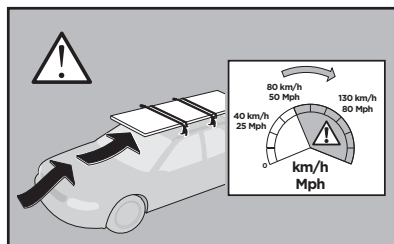

Thule Rapid System Kit 1798

> Instructions

MAZDA CX-3, 5-dr SUV, 15-

ISO 11154-E

141798
C.201500818
519-1798-01

Bring your life
thule.com

379 x1

380 x1

381 x1

382 x1

1312 x2

1348 x2

x1

x1

1

	X (scale)	X (mm)	X (inch)
MAZDA CX-3, 5-dr SUV, 15-	36	1011	39 ³ / ₄