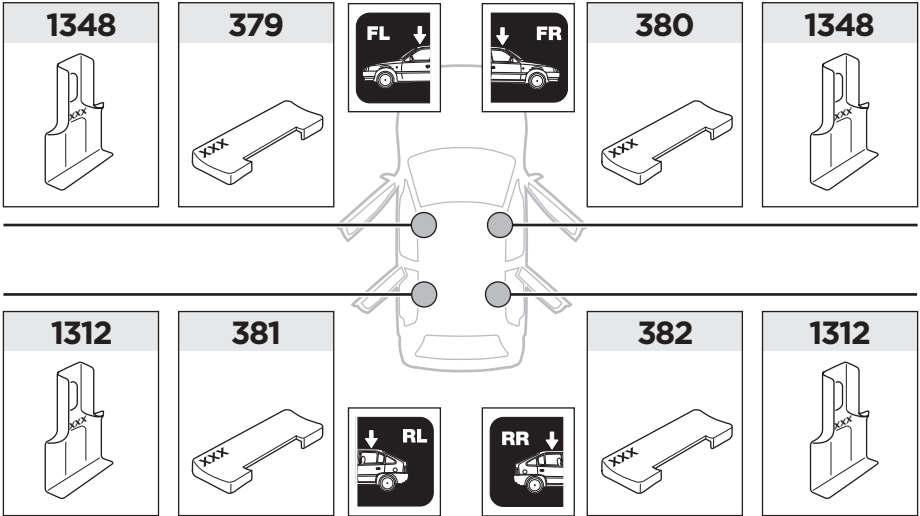

381 x1

382 x1

1312 x2

1348 x2

x1

x1

1

	X (scale)	X (mm)	X (inch)
MAZDA CX-3, 5-dr SUV, 15-	36	1011	39 ³ / ₄

	Y (scale)	Y (mm)	Y (inch)
MAZDA CX-3, 5-dr SUV, 15-	30,5	956	37 ⁵ / ₈

2

MAZDA CX-3, 5-dr SUV, 15-

3

	W (mm)	Z (mm)	W (inch)	Z (inch)
MAZDA CX-3, 5-dr SUV, 15-	300	700	11 3/4	27 1/2