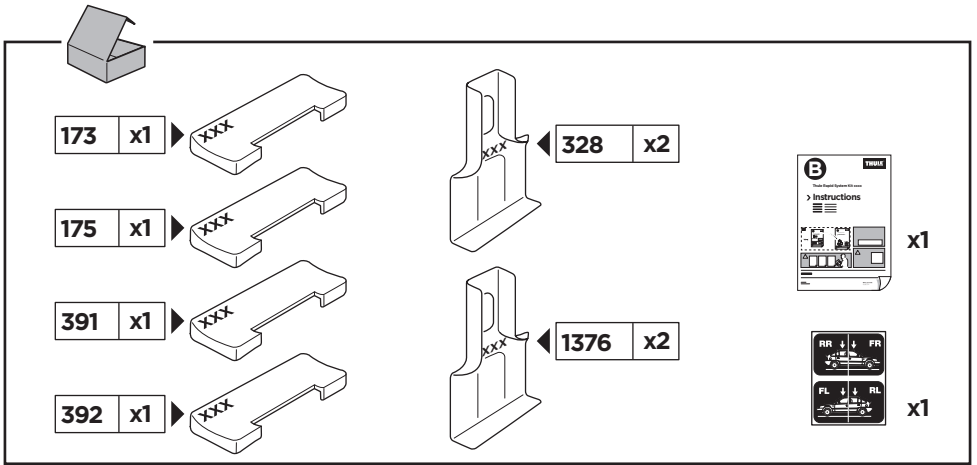

# > Instructions

HONDA Civic, 4-dr Sedan, 16-

ISO 11154-E

**141797**  
C.20160331  
519-1797-01

**Bring your life**  
thule.com

# 1

	X (scale)	X (mm)	X (inch)
<b>HONDA Civic, 4-dr Sedan, 16-</b>	<b>38</b>	<b>1031</b>	<b>40 <sup>5</sup>/<sub>8</sub></b>

	Y (scale)	Y (mm)	Y (inch)
<b>HONDA Civic, 4-dr Sedan, 16-</b>	<b>33</b>	<b>981</b>	<b>38 <sup>5</sup>/<sub>8</sub></b>

**2**

**HONDA Civic, 4-dr Sedan, 16-**

3

	W (mm)	Z (mm)	W (inch)	Z (inch)
<b>HONDA Civic, 4-dr Sedan, 16-</b>	<b>275</b>	<b>700</b>	<b>10 7/8</b>	<b>27 1/2</b>