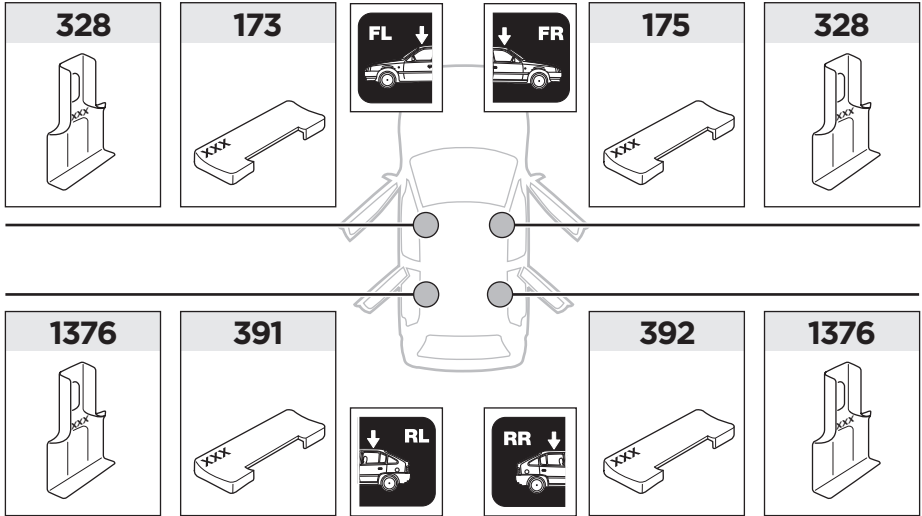

# 1

	X (scale)	X (mm)	X (inch)
<b>HONDA Civic, 4-dr Sedan, 16-</b>	<b>38</b>	<b>1031</b>	<b>40 <sup>5</sup>/<sub>8</sub></b>

	Y (scale)	Y (mm)	Y (inch)
<b>HONDA Civic, 4-dr Sedan, 16-</b>	<b>33</b>	<b>981</b>	<b>38 <sup>5</sup>/<sub>8</sub></b>

**2**

**HONDA Civic, 4-dr Sedan, 16-**

3

	W (mm)	Z (mm)	W (inch)	Z (inch)
<b>HONDA Civic, 4-dr Sedan, 16-</b>	<b>275</b>	<b>700</b>	<b>10 7/8</b>	<b>27 1/2</b>