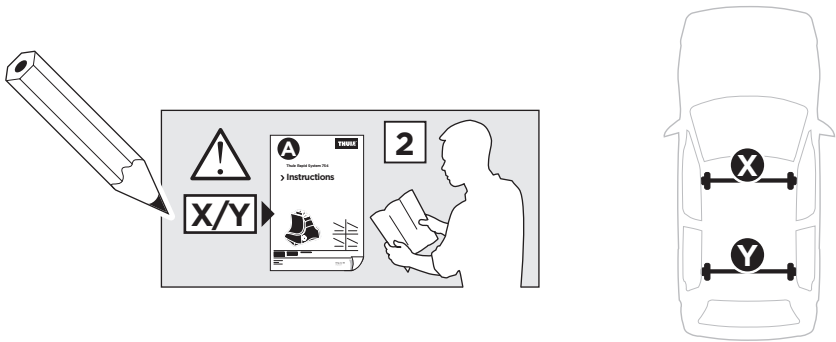

# > Instructions

HONDA Civic, 4-dr Sedan, 16-

ISO 11154-E

**141797**  
C.20160331  
519-1797-01

**Bring your life**  
thule.com

# 1

	X (scale)	X (mm)	X (inch)
<b>HONDA Civic, 4-dr Sedan, 16-</b>	<b>38</b>	<b>1031</b>	<b>40 <sup>5</sup>/<sub>8</sub></b>

	Y (scale)	Y (mm)	Y (inch)
<b>HONDA Civic, 4-dr Sedan, 16-</b>	<b>33</b>	<b>981</b>	<b>38 <sup>5</sup>/<sub>8</sub></b>