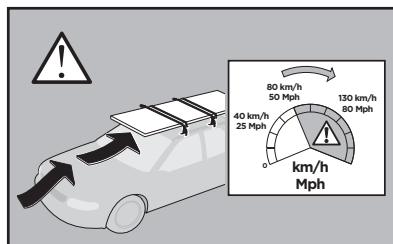

Thule Rapid System Kit 1792

> Instructions

HONDA HR-V, 5-dr SUV, 15- / 16-*

HONDA Vezel, 5-dr SUV, 14-

*North America

ISO 11154-E

141792
C.20160119
519-1792-02

Bring your life
thule.com

1

	X (scale)	X (mm)	X (inch)
HONDA HR-V, 5-dr SUV, 15- / 16-*	40	1051	41 ³ / ₈
HONDA Vezel, 5-dr SUV, 14-	40	1051	41 ³ / ₈

	Y (scale)	Y (mm)	Y (inch)
HONDA HR-V, 5-dr SUV, 15- / 16-*	38	1031	40 ⁵ / ₈
HONDA Vezel, 5-dr SUV, 14-	38	1031	40 ⁵ / ₈