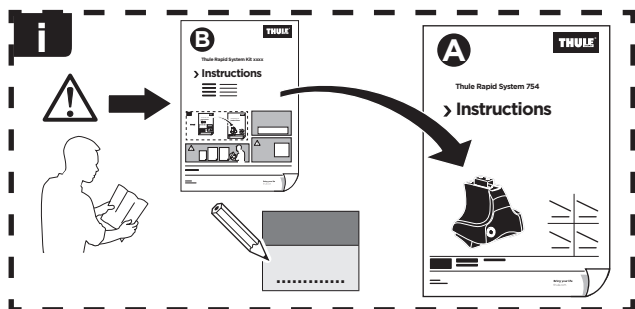

Thule Rapid System Kit 1792

> Instructions

HONDA HR-V, 5-dr SUV, 15- / 16-*

HONDA Vezel, 5-dr SUV, 14-

*North America

ISO 11154-E

141792
C.20160119
519-1792-02

Bring your life
thule.com

1

	X (scale)	X (mm)	X (inch)
HONDA HR-V, 5-dr SUV, 15- / 16-*	40	1051	41 ³ / ₈
HONDA Vezel, 5-dr SUV, 14-	40	1051	41 ³ / ₈

	Y (scale)	Y (mm)	Y (inch)
HONDA HR-V, 5-dr SUV, 15- / 16-*	38	1031	40 ⁵ / ₈
HONDA Vezel, 5-dr SUV, 14-	38	1031	40 ⁵ / ₈