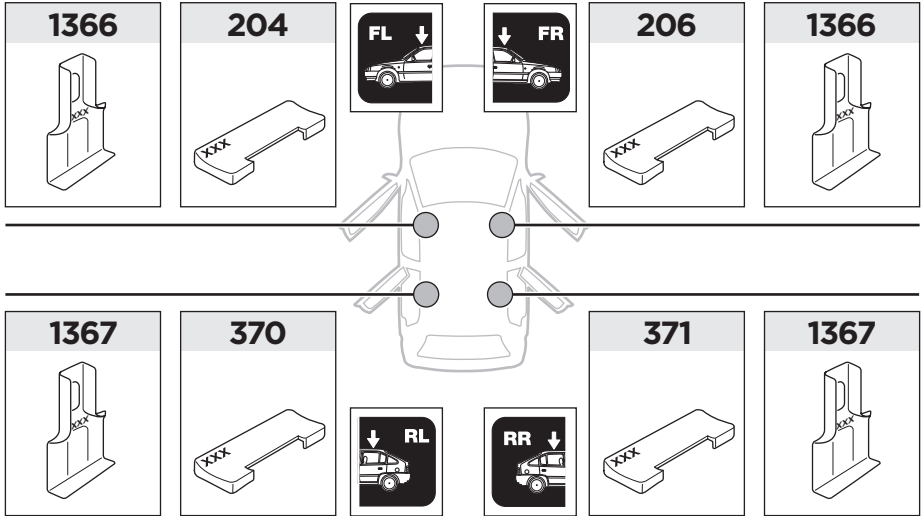

1

	X (scale)	X (mm)	X (inch)
HONDA HR-V, 5-dr SUV, 15- / 16-*	40	1051	41 ³ / ₈
HONDA Vezel, 5-dr SUV, 14-	40	1051	41 ³ / ₈

	Y (scale)	Y (mm)	Y (inch)
HONDA HR-V, 5-dr SUV, 15- / 16-*	38	1031	40 ⁵ / ₈
HONDA Vezel, 5-dr SUV, 14-	38	1031	40 ⁵ / ₈

2

HONDA HR-V, 5-dr SUV, 15- / 16-*

HONDA Vezel, 5-dr SUV, 14-

3

	W (mm)	Z (mm)	W (inch)	Z (inch)
HONDA HR-V , 5-dr SUV, 15- / 16-*	270	620	10 5/8	24 3/8
HONDA Vezel , 5-dr SUV, 14-	270	620	10 5/8	24 3/8