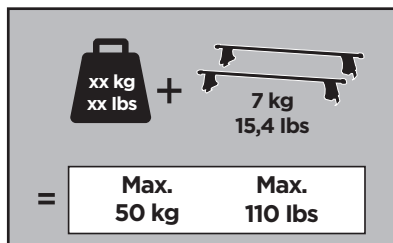

Thule Rapid System Kit 1792

> Instructions

HONDA HR-V, 5-dr SUV, 15- / 16-*

HONDA Vezel, 5-dr SUV, 14-

*North America

ISO 11154-E

141792
C.20160119
519-1792-02

Bring your life
thule.com

204 x1

206 x1

370 x1

371 x1

1366 x2

1367 x2

x1

x1

1

	X (scale)	X (mm)	X (inch)
HONDA HR-V, 5-dr SUV, 15- / 16-*	40	1051	41 ³ / ₈
HONDA Vezel, 5-dr SUV, 14-	40	1051	41 ³ / ₈

	Y (scale)	Y (mm)	Y (inch)
HONDA HR-V, 5-dr SUV, 15- / 16-*	38	1031	40 ⁵ / ₈
HONDA Vezel, 5-dr SUV, 14-	38	1031	40 ⁵ / ₈

2

HONDA HR-V, 5-dr SUV, 15- / 16-*

HONDA Vezel, 5-dr SUV, 14-

3

	W (mm)	Z (mm)	W (inch)	Z (inch)
HONDA HR-V , 5-dr SUV, 15- / 16-*	270	620	10 5/8	24 3/8
HONDA Vezel , 5-dr SUV, 14-	270	620	10 5/8	24 3/8