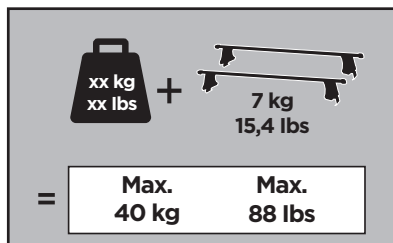

Thule Rapid System Kit 1782

> Instructions

FIAT 500X, 5-dr SUV, 15-

ISO 11154-E

141782
C.201500831
519-1782-01

Bring your life
thule.com

1

	X (scale)	X (mm)	X (inch)
FIAT 500X, 5-dr SUV, 15-	39,5	1046	41 ¹ / ₈

	Y (scale)	Y (mm)	Y (inch)
FIAT 500X, 5-dr SUV, 15-	32,5	976	38 ³ / ₈

2

FIAT 500X, 5-dr SUV, 15-

3

	W (mm)	Z (mm)	W (inch)	Z (inch)
FIAT 500X, 5-dr SUV, 15-	260	670	10 1/4	26 3/8