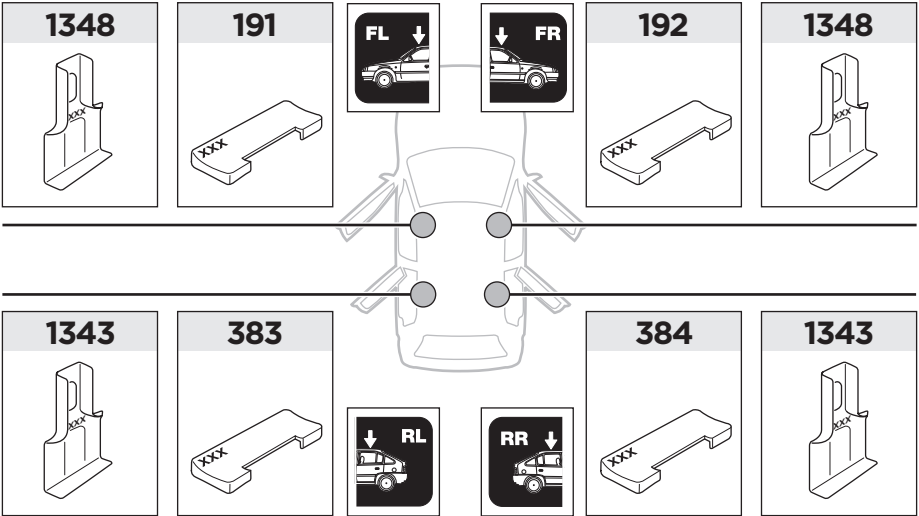

Thule Rapid System Kit 1782

> Instructions

FIAT 500X, 5-dr SUV, 15-

ISO 11154-E

141782
C.201500831
519-1782-01

Bring your life
thule.com

1

	X (scale)	X (mm)	X (inch)
FIAT 500X, 5-dr SUV, 15-	39,5	1046	41 ¹ / ₈

	Y (scale)	Y (mm)	Y (inch)
FIAT 500X, 5-dr SUV, 15-	32,5	976	38 ³ / ₈

2

FIAT 500X, 5-dr SUV, 15-

3

	W (mm)	Z (mm)	W (inch)	Z (inch)
FIAT 500X, 5-dr SUV, 15-	260	670	10 1/4	26 3/8