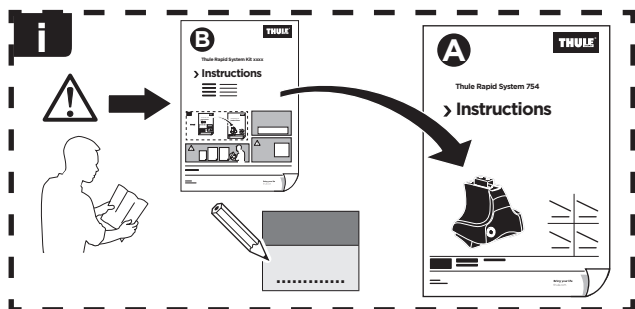

Thule Rapid System Kit 1782

> Instructions

FIAT 500X, 5-dr SUV, 15-

ISO 11154-E

141782
C.201500831
519-1782-01

Bring your life
thule.com

1

	X (scale)	X (mm)	X (inch)
FIAT 500X, 5-dr SUV, 15-	39,5	1046	41 ¹ / ₈

	Y (scale)	Y (mm)	Y (inch)
FIAT 500X, 5-dr SUV, 15-	32,5	976	38 ³ / ₈

2

FIAT 500X, 5-dr SUV, 15-

3

	W (mm)	Z (mm)	W (inch)	Z (inch)
FIAT 500X, 5-dr SUV, 15-	260	670	10 1/4	26 3/8