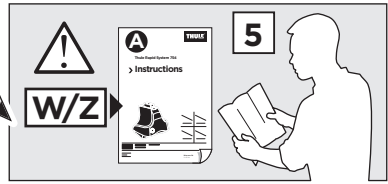

Thule Rapid System Kit 1782

> Instructions

FIAT 500X, 5-dr SUV, 15-

ISO 11154-E

141782
C.201500831
519-1782-01

Bring your life
thule.com

1

	X (scale)	X (mm)	X (inch)
FIAT 500X, 5-dr SUV, 15-	39,5	1046	41 ¹ / ₈

	Y (scale)	Y (mm)	Y (inch)
FIAT 500X, 5-dr SUV, 15-	32,5	976	38 ³ / ₈

2

FIAT 500X, 5-dr SUV, 15-

3

	W (mm)	Z (mm)	W (inch)	Z (inch)
FIAT 500X, 5-dr SUV, 15-	260	670	10 1/4	26 3/8