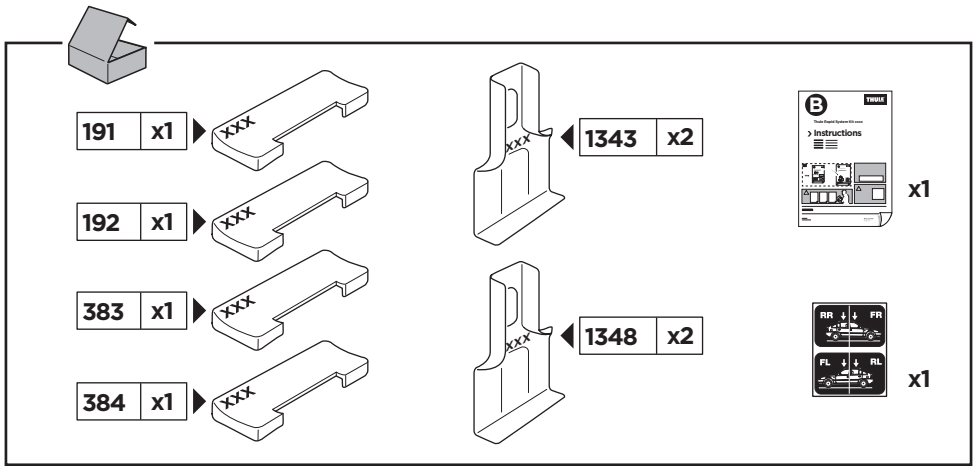

Thule Rapid System Kit 1782

> Instructions

FIAT 500X, 5-dr SUV, 15-

ISO 11154-E

141782
C.201500831
519-1782-01

Bring your life
thule.com

1

	X (scale)	X (mm)	X (inch)
FIAT 500X, 5-dr SUV, 15-	39,5	1046	41 ¹ / ₈

	Y (scale)	Y (mm)	Y (inch)
FIAT 500X, 5-dr SUV, 15-	32,5	976	38 ³ / ₈

2

FIAT 500X, 5-dr SUV, 15-

3

	W (mm)	Z (mm)	W (inch)	Z (inch)
FIAT 500X, 5-dr SUV, 15-	260	670	10 1/4	26 3/8