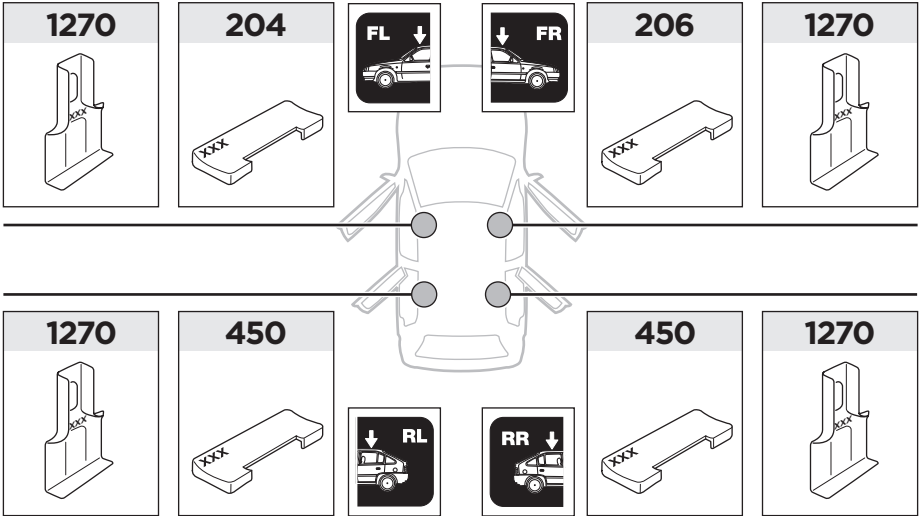

450 x2

1270 x4

50993

x2

x1

x1

1

	X (scale)	X (mm)	X (inch)
VOLKSWAGEN Passat (B8), 4-dr Sedan, 15-	44,5	1096	43 1/8

	Y (scale)	Y (mm)	Y (inch)
VOLKSWAGEN Passat (B8), 4-dr Sedan, 15-	41	1061	41 3/4

2

VOLKSWAGEN Passat (B8), 4-dr Sedan, 15-

3

	W (mm)	Z (mm)	W (inch)	Z (inch)
VOLKSWAGEN Passat (B8), 4-dr Sedan, 15-	160	780	6 1/4	30 3/4