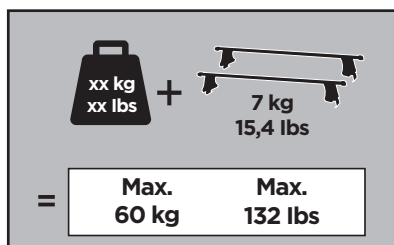

ISO 11154-E

141778
C.20150304
519-1778-01

Bring your life
thule.com