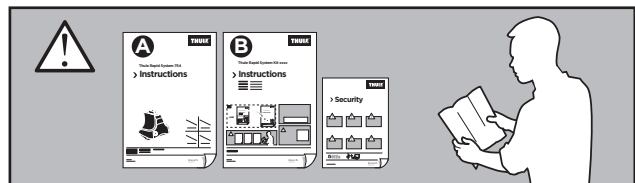

Thule Rapid System Kit 1778

> Instructions

VOLKSWAGEN Passat (B8), 4-dr Sedan, 15-

ISO 11154-E

141778
C.20150304
519-1778-01

Bring your life
thule.com

204 x1

206 x1