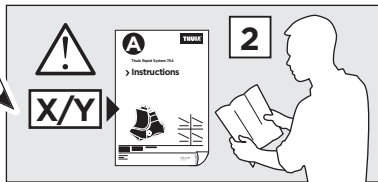

342 x2

1329 x1

x1

x1

1

	X (scale)	X (mm)	X (inch)
FORD Mondeo (Mk. V), 4-dr Sedan, 15-	43	1081	42 1/2
FORD Mondeo (Mk. V), 5-dr Hatchback, 15-	43,5	1086	42 3/4

	Y (scale)	Y (mm)	Y (inch)
FORD Mondeo (Mk. V), 4-dr Sedan, 15-	42,5	1076	42 3/8
FORD Mondeo (Mk. V), 5-dr Hatchback, 15-	43	1081	42 1/2