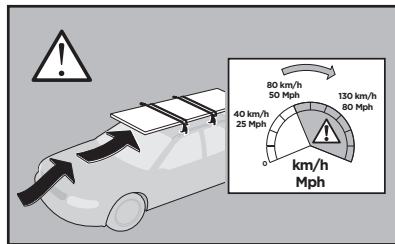

ISO 11154-E

141774
C.20150318
519-1774-01

Bring your life
thule.com