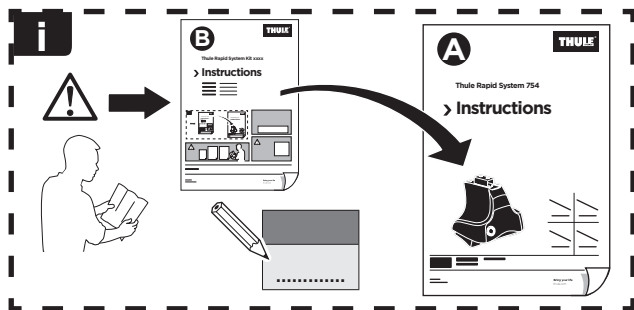

ISO 11154-E

141770
C.201500707
519-1770-01

Bring your life
thule.com