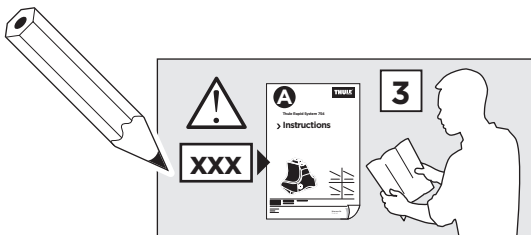

2

MINI Cooper, 5-dr Hatchback, 14-