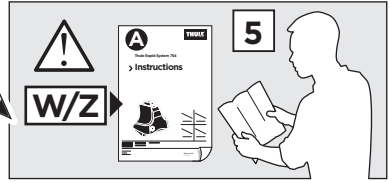

3

	W (mm)	Z (mm)	W (inch)	Z (inch)
SUBARU Legacy, 4-dr Sedan, 14-	260	700	10 1/4	27 1/2
SUBARU Liberty, 4-dr Sedan, 14-	260	700	10 1/4	27 1/2