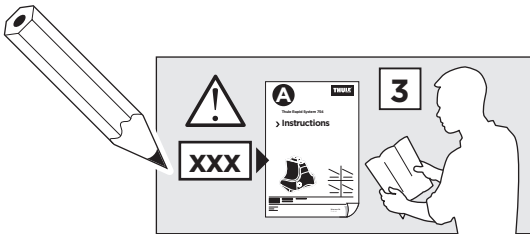

2

SUBARU Legacy, 4-dr Sedan, 14-

SUBARU Liberty, 4-dr Sedan, 14-