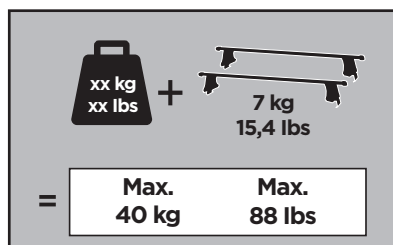

Thule Rapid System Kit 1761

> Instructions

SUBARU Legacy, 4-dr Sedan, 14-
SUBARU Liberty, 4-dr Sedan, 14-

ISO 11154-E

141761
C.20141211
519-1761-01

Bring your life
thule.com

1320 x4

x1

x1

1

	X (scale)	X (mm)	X (inch)
SUBARU Legacy , 4-dr Sedan, 14-	40,5	1056	41 ⁵ / ₈
SUBARU Liberty , 4-dr Sedan, 14-	40,5	1056	41 ⁵ / ₈

	Y (scale)	Y (mm)	Y (inch)
SUBARU Legacy , 4-dr Sedan, 14-	40	1051	41 ³ / ₈
SUBARU Liberty , 4-dr Sedan, 14-	40	1051	41 ³ / ₈

2

SUBARU Legacy, 4-dr Sedan, 14-

SUBARU Liberty, 4-dr Sedan, 14-

3

	W (mm)	Z (mm)	W (inch)	Z (inch)
SUBARU Legacy , 4-dr Sedan, 14-	260	700	10 1/4	27 1/2
SUBARU Liberty , 4-dr Sedan, 14-	260	700	10 1/4	27 1/2