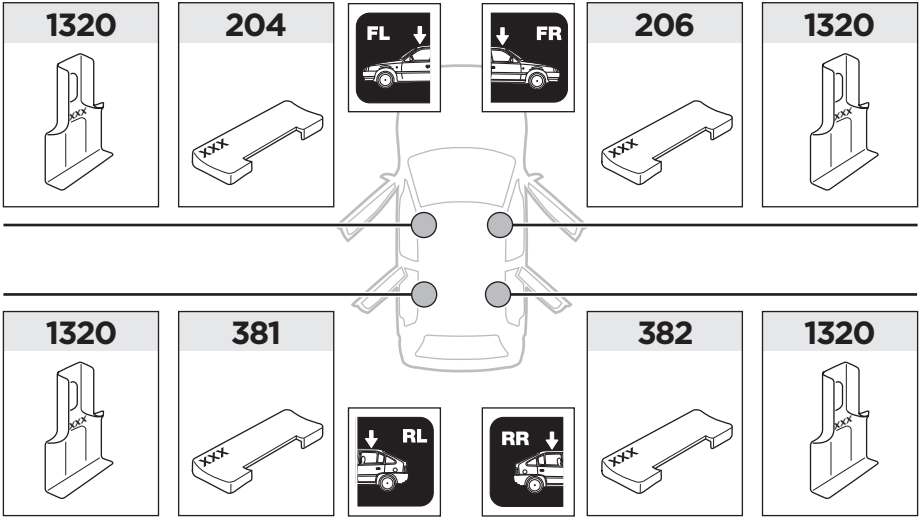

x1

1

	X (scale)	X (mm)	X (inch)
SUBARU Legacy , 4-dr Sedan, 14-	40,5	1056	41 ⁵ / ₈
SUBARU Liberty , 4-dr Sedan, 14-	40,5	1056	41 ⁵ / ₈

	Y (scale)	Y (mm)	Y (inch)
SUBARU Legacy , 4-dr Sedan, 14-	40	1051	41 ³ / ₈
SUBARU Liberty , 4-dr Sedan, 14-	40	1051	41 ³ / ₈

2

SUBARU Legacy, 4-dr Sedan, 14-

SUBARU Liberty, 4-dr Sedan, 14-

3

	W (mm)	Z (mm)	W (inch)	Z (inch)
SUBARU Legacy , 4-dr Sedan, 14-	260	700	10 1/4	27 1/2
SUBARU Liberty , 4-dr Sedan, 14-	260	700	10 1/4	27 1/2