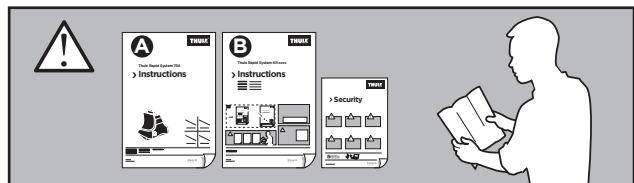

Thule Rapid System Kit 1761

> Instructions

SUBARU Legacy, 4-dr Sedan, 14-
SUBARU Liberty, 4-dr Sedan, 14-

ISO 11154-E

141761
C.20141211
519-1761-01

Bring your life
thule.com

1320 x4

x1