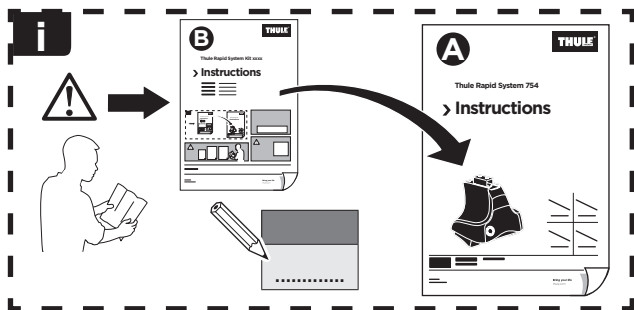

Thule Rapid System Kit 1761

> Instructions

SUBARU Legacy, 4-dr Sedan, 14-
SUBARU Liberty, 4-dr Sedan, 14-

ISO 11154-E

141761
C.20141211
519-1761-01

Bring your life
thule.com

1320 x4

x1

x1

1

	X (scale)	X (mm)	X (inch)
SUBARU Legacy , 4-dr Sedan, 14-	40,5	1056	41 ⁵ / ₈
SUBARU Liberty , 4-dr Sedan, 14-	40,5	1056	41 ⁵ / ₈

	Y (scale)	Y (mm)	Y (inch)
SUBARU Legacy , 4-dr Sedan, 14-	40	1051	41 ³ / ₈
SUBARU Liberty , 4-dr Sedan, 14-	40	1051	41 ³ / ₈