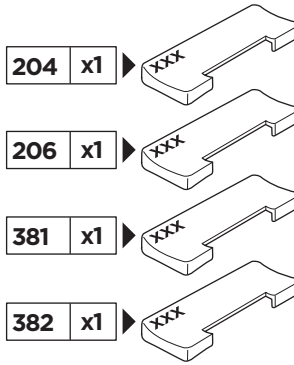

Thule Rapid System Kit 1761

> Instructions

SUBARU Legacy, 4-dr Sedan, 14-
SUBARU Liberty, 4-dr Sedan, 14-

ISO 11154-E

141761
C.20141211
519-1761-01

Bring your life
thule.com

1320 x4

x1

x1

1

	X (scale)	X (mm)	X (inch)
SUBARU Legacy , 4-dr Sedan, 14-	40,5	1056	41 ⁵ / ₈
SUBARU Liberty , 4-dr Sedan, 14-	40,5	1056	41 ⁵ / ₈

	Y (scale)	Y (mm)	Y (inch)
SUBARU Legacy , 4-dr Sedan, 14-	40	1051	41 ³ / ₈
SUBARU Liberty , 4-dr Sedan, 14-	40	1051	41 ³ / ₈

2

SUBARU Legacy, 4-dr Sedan, 14-

SUBARU Liberty, 4-dr Sedan, 14-

3

	W (mm)	Z (mm)	W (inch)	Z (inch)
SUBARU Legacy , 4-dr Sedan, 14-	260	700	10 1/4	27 1/2
SUBARU Liberty , 4-dr Sedan, 14-	260	700	10 1/4	27 1/2