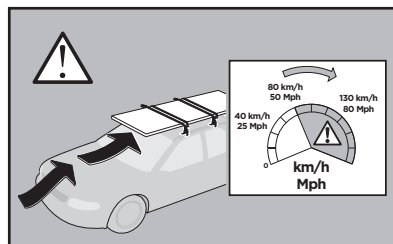

Thule Rapid System Kit 1761

> Instructions

SUBARU Legacy, 4-dr Sedan, 14-
SUBARU Liberty, 4-dr Sedan, 14-

ISO 11154-E

141761
C.20141211
519-1761-01

Bring your life
thule.com

1320 x4

x1

x1

1

	X (scale)	X (mm)	X (inch)
SUBARU Legacy , 4-dr Sedan, 14-	40,5	1056	41 ⁵ / ₈
SUBARU Liberty , 4-dr Sedan, 14-	40,5	1056	41 ⁵ / ₈

	Y (scale)	Y (mm)	Y (inch)
SUBARU Legacy , 4-dr Sedan, 14-	40	1051	41 ³ / ₈
SUBARU Liberty , 4-dr Sedan, 14-	40	1051	41 ³ / ₈