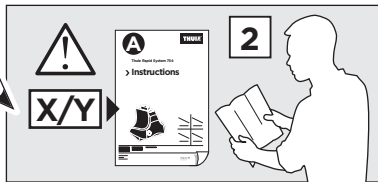

Thule Rapid System Kit 1761

> Instructions

SUBARU Legacy, 4-dr Sedan, 14-
SUBARU Liberty, 4-dr Sedan, 14-

ISO 11154-E

141761
C.20141211
519-1761-01

Bring your life
thule.com

1320 x4

x1

x1

1

	X (scale)	X (mm)	X (inch)
SUBARU Legacy , 4-dr Sedan, 14-	40,5	1056	41 ⁵ / ₈
SUBARU Liberty , 4-dr Sedan, 14-	40,5	1056	41 ⁵ / ₈

	Y (scale)	Y (mm)	Y (inch)
SUBARU Legacy , 4-dr Sedan, 14-	40	1051	41 ³ / ₈
SUBARU Liberty , 4-dr Sedan, 14-	40	1051	41 ³ / ₈