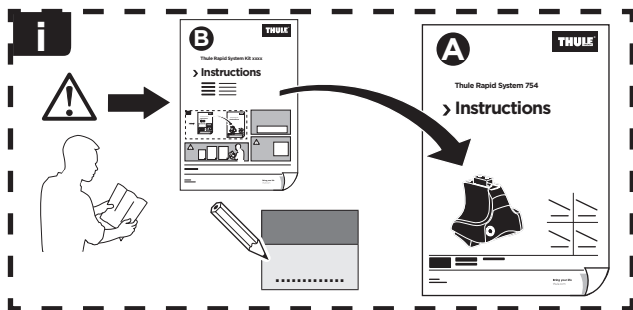

# > Instructions

FORD Kuga, 5-dr SUV, 13-

ISO 11154-E

141759

C.20140318  
519-1759-01

Bring your life  
thule.com

265 x2

326 x1

# 1

	X (scale)	X (mm)	X (inch)
FORD Kuga, 5-dr SUV, 13-	46	1111	43 3/4

	Y (scale)	Y (mm)	Y (inch)
FORD Kuga, 5-dr SUV, 13-	39,5	1046	41 1/8

**2**

**FORD Kuga, 5-dr SUV, 13-**

**3**

	W (mm)	Z (mm)	W (inch)	Z (inch)
<b>FORD Kuga, 5-dr SUV, 13-</b>	<b>300</b>	<b>700</b>	<b>11 3/4</b>	<b>27 1/2</b>