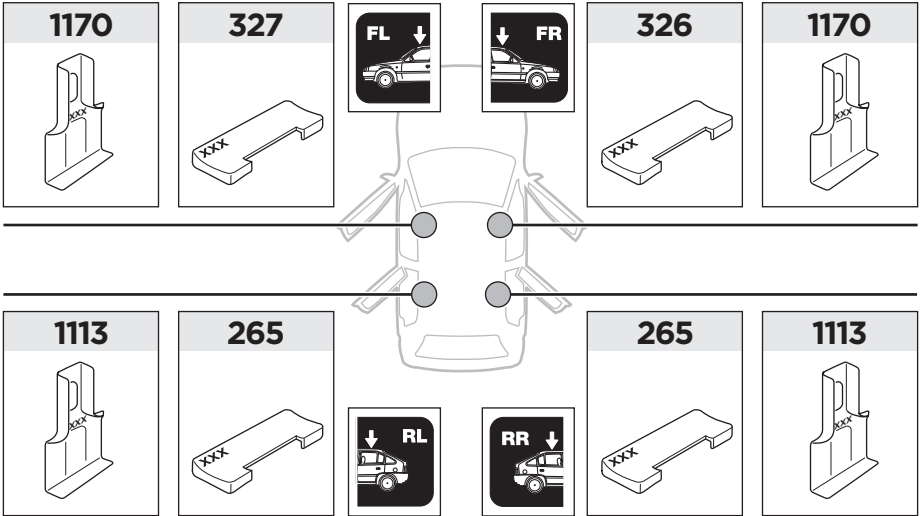

# 1

	X (scale)	X (mm)	X (inch)
FORD Kuga, 5-dr SUV, 13-	46	1111	43 3/4

	Y (scale)	Y (mm)	Y (inch)
FORD Kuga, 5-dr SUV, 13-	39,5	1046	41 1/8

**2**

**FORD Kuga, 5-dr SUV, 13-**

**3**

	W (mm)	Z (mm)	W (inch)	Z (inch)
<b>FORD Kuga, 5-dr SUV, 13-</b>	<b>300</b>	<b>700</b>	<b>11 3/4</b>	<b>27 1/2</b>