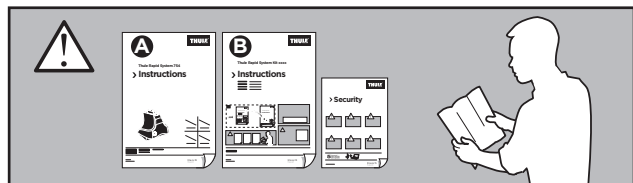

# > Instructions

FORD Kuga, 5-dr SUV, 13-

ISO 11154-E

141759

C.20140318  
519-1759-01

Bring your life  
thule.com

265 x2

326 x1