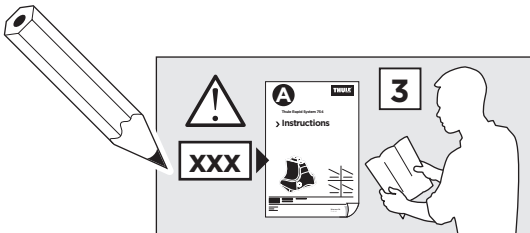

# 1

	X (scale)	X (mm)	X (inch)
FORD Kuga, 5-dr SUV, 13-	46	1111	43 3/4

	Y (scale)	Y (mm)	Y (inch)
FORD Kuga, 5-dr SUV, 13-	39,5	1046	41 1/8

**2**

**FORD Kuga, 5-dr SUV, 13-**

**3**

	W (mm)	Z (mm)	W (inch)	Z (inch)
<b>FORD Kuga, 5-dr SUV, 13-</b>	<b>300</b>	<b>700</b>	<b>11 3/4</b>	<b>27 1/2</b>