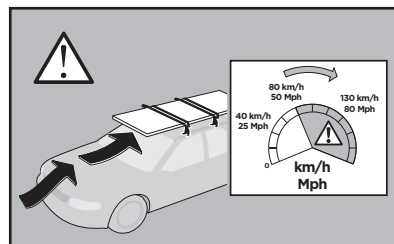

# > Instructions

FORD Kuga, 5-dr SUV, 13-

ISO 11154-E

141759

C.20140318  
519-1759-01

Bring your life  
thule.com

265 x2

326 x1