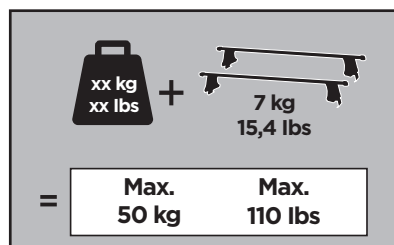

# > Instructions

FORD Kuga, 5-dr SUV, 13-

ISO 11154-E

141759

C.20140318  
519-1759-01

Bring your life  
thule.com

265 x2

326 x1

# 1

	X (scale)	X (mm)	X (inch)
FORD Kuga, 5-dr SUV, 13-	46	1111	43 3/4

	Y (scale)	Y (mm)	Y (inch)
FORD Kuga, 5-dr SUV, 13-	39,5	1046	41 1/8

**2**

**FORD Kuga, 5-dr SUV, 13-**

**3**

	W (mm)	Z (mm)	W (inch)	Z (inch)
<b>FORD Kuga, 5-dr SUV, 13-</b>	<b>300</b>	<b>700</b>	<b>11 3/4</b>	<b>27 1/2</b>