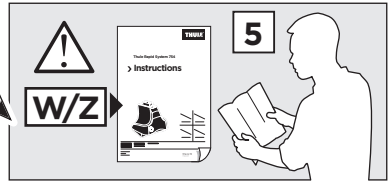

334 x1

1299 x2

1300 x2

x1

x1

1

	X (scale)	X (mm)	X (inch)
PEUGEOT 308, 5-dr Hatchback, 14-	39,5	1046	41 1/4

	Y (scale)	Y (mm)	Y (inch)
PEUGEOT 308, 5-dr Hatchback, 14-	32,5	976	38 3/8

**2**

**PEUGEOT 308, 5-dr Hatchback, 14-**

**3**

	W (mm)	Z (mm)	W (inch)	Z (inch)
<b>PEUGEOT 308, 5-dr Hatchback, 14-</b>	<b>230</b>	<b>720</b>	<b>9</b>	<b>28 <sup>3</sup>/<sub>8</sub></b>