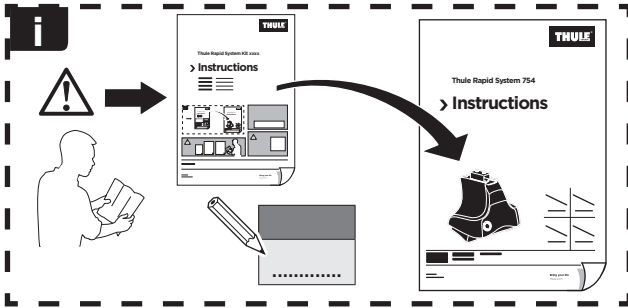

# > Instructions

PEUGEOT 308, 5-dr Hatchback, 14-

ISO 11154-E

141756

C.20140305  
519-1756-01

Bring your life  
thule.com

52 x2

333 x1

334 x1

1299 x2

1300 x2

x1

x1

1

	X (scale)	X (mm)	X (inch)
PEUGEOT 308, 5-dr Hatchback, 14-	39,5	1046	41 1/4

	Y (scale)	Y (mm)	Y (inch)
PEUGEOT 308, 5-dr Hatchback, 14-	32,5	976	38 3/8