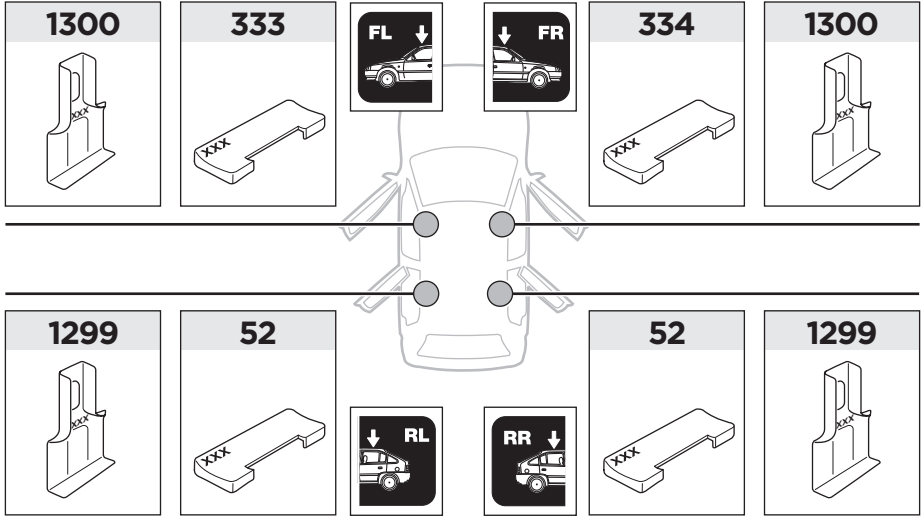

334 x1

1299 x2

1300 x2

x1

x1

1

	X (scale)	X (mm)	X (inch)
PEUGEOT 308, 5-dr Hatchback, 14-	39,5	1046	41 1/4

	Y (scale)	Y (mm)	Y (inch)
PEUGEOT 308, 5-dr Hatchback, 14-	32,5	976	38 3/8

**2**

**PEUGEOT 308, 5-dr Hatchback, 14-**

**3**

	W (mm)	Z (mm)	W (inch)	Z (inch)
<b>PEUGEOT 308, 5-dr Hatchback, 14-</b>	<b>230</b>	<b>720</b>	<b>9</b>	<b>28 <sup>3</sup>/<sub>8</sub></b>