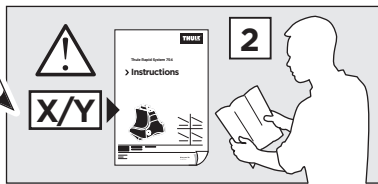

334 x1

1299 x2

1300 x2

x1

x1

1

	X (scale)	X (mm)	X (inch)
PEUGEOT 308, 5-dr Hatchback, 14-	39,5	1046	41 1/4

	Y (scale)	Y (mm)	Y (inch)
PEUGEOT 308, 5-dr Hatchback, 14-	32,5	976	38 3/8

**2**

**PEUGEOT 308, 5-dr Hatchback, 14-**

**3**

	W (mm)	Z (mm)	W (inch)	Z (inch)
<b>PEUGEOT 308, 5-dr Hatchback, 14-</b>	<b>230</b>	<b>720</b>	<b>9</b>	<b>28 <sup>3</sup>/<sub>8</sub></b>