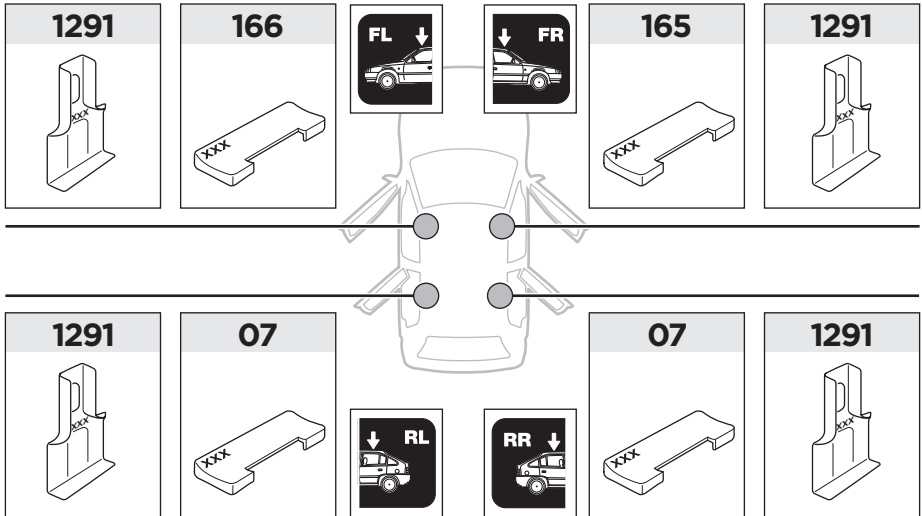

166 x1

1291 x1

x1

x1

1

	X (scale)	X (mm)	X (inch)
AUDI A3, 4-dr Sedan, 13-	38	1031	40 <sup>5</sup> / <sub>8</sub>

	Y (scale)	Y (mm)	Y (inch)
AUDI A3, 4-dr Sedan, 13-	34,5	996	39 <sup>1</sup> / <sub>4</sub>

**2**

**AUDI A3, 4-dr Sedan, 13-**

**3**

	W (mm)	Z (mm)	W (inch)	Z (inch)
AUDI A3, 4-dr Sedan, 13-	255	722	10	29 <sup>3</sup> / <sub>8</sub>