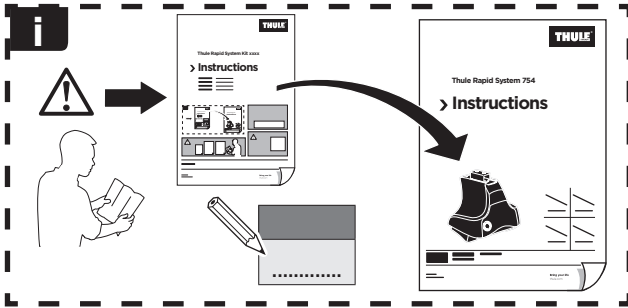

# > Instructions

AUDI A3, 4-dr Sedan, 13-

ISO 11154-E

141748

C.20131220  
519-1748-01

Bring your life  
thule.com

07 x2

165 x1