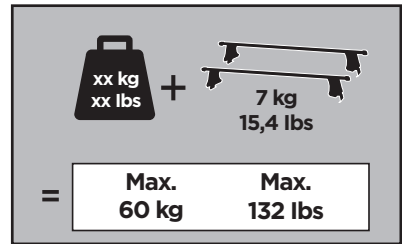

ISO 11154-E

141748

C.20131220
519-1748-01

Bring your life
thule.com