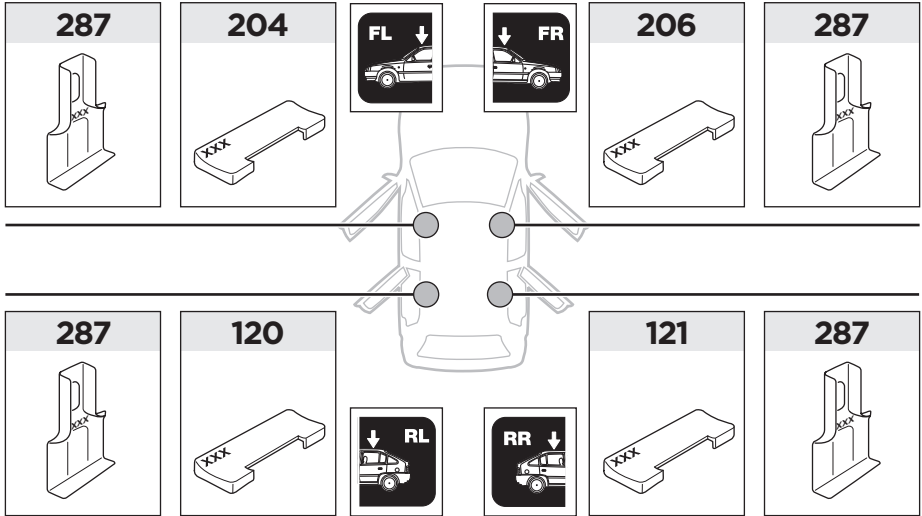

120 x1

121 x1

204 x1

206 x1

x1

x1

1

	X (scale)	X (mm)	X (inch)
TOYOTA Corolla, 4-dr Sedan, 14-	25,5	906	35 ⁵ / ₈

	Y (scale)	Y (mm)	Y (inch)
TOYOTA Corolla, 4-dr Sedan, 14-	25,5	906	35 ⁵ / ₈

2

TOYOTA Corolla, 4-dr Sedan, 14-

3

	W (mm)	Z (mm)	W (inch)	Z (inch)
TOYOTA Corolla, 4-dr Sedan, 14-	254	641	10	25 1/4