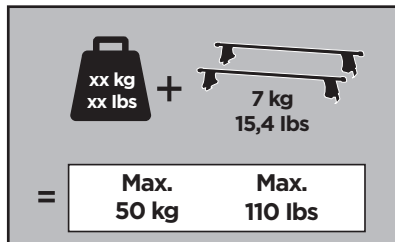

Thule Rapid System Kit 1746

> Instructions

TOYOTA Corolla, 4-dr Sedan, 14-

ISO 11154-E

141746

C.20140205
519-1746-01

Bring your life
thule.com

287 x4

120 x1

121 x1

204 x1

206 x1

x1

x1

1

	X (scale)	X (mm)	X (inch)
TOYOTA Corolla, 4-dr Sedan, 14-	25,5	906	35 ⁵ / ₈

	Y (scale)	Y (mm)	Y (inch)
TOYOTA Corolla, 4-dr Sedan, 14-	25,5	906	35 ⁵ / ₈

2

TOYOTA Corolla, 4-dr Sedan, 14-

3

	W (mm)	Z (mm)	W (inch)	Z (inch)
TOYOTA Corolla, 4-dr Sedan, 14-	254	641	10	25 1/4