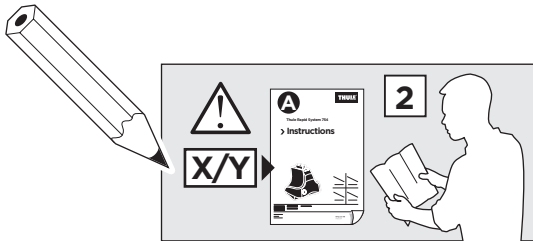

Bring your life
thule.com

x1

x1

1

	X (scale)	X (mm)	X (inch)
LEXUS IS250 , 4-dr Sedan, 13-	35	1001	39 3/8
LEXUS IS300 , 4-dr Sedan, 13-	35	1001	39 3/8
LEXUS IS350 , 4-dr Sedan, 13-	35	1001	39 3/8

	Y (scale)	Y (mm)	Y (inch)
LEXUS IS250 , 4-dr Sedan, 13-	30	951	37 1/2
LEXUS IS300 , 4-dr Sedan, 13-	30	951	37 1/2
LEXUS IS350 , 4-dr Sedan, 13-	30	951	37 1/2