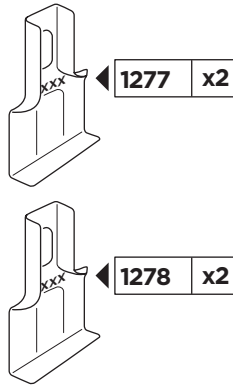

Thule Rapid System Kit 1735

> Instructions

LEXUS IS250, 4-dr Sedan, 13-

LEXUS IS300, 4-dr Sedan, 13-

LEXUS IS350, 4-dr Sedan, 13-

ISO 11154-E

141735

C.20131004
519-1735-01

Bring your life
thule.com

x1

x1

1

	X (scale)	X (mm)	X (inch)
LEXUS IS250 , 4-dr Sedan, 13-	35	1001	39 3/8
LEXUS IS300 , 4-dr Sedan, 13-	35	1001	39 3/8
LEXUS IS350 , 4-dr Sedan, 13-	35	1001	39 3/8

	Y (scale)	Y (mm)	Y (inch)
LEXUS IS250 , 4-dr Sedan, 13-	30	951	37 1/2
LEXUS IS300 , 4-dr Sedan, 13-	30	951	37 1/2
LEXUS IS350 , 4-dr Sedan, 13-	30	951	37 1/2

2

LEXUS IS250, 4-dr Sedan, 13-

LEXUS IS300, 4-dr Sedan, 13-

LEXUS IS350, 4-dr Sedan, 13-

3

	W (mm)	Z (mm)	W (inch)	Z (inch)
LEXUS IS250 , 4-dr Sedan, 13-	130	815	5 1/8	32 1/8
LEXUS IS300 , 4-dr Sedan, 13-	130	815	5 1/8	32 1/8
LEXUS IS350 , 4-dr Sedan, 13-	130	815	5 1/8	32 1/8