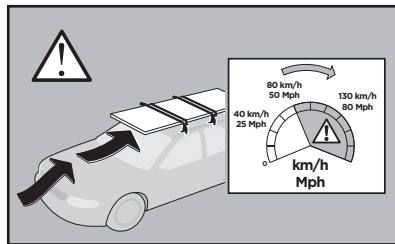

ISO 11154-E

141735

C.20131004
519-1735-01

Bring your life
thule.com