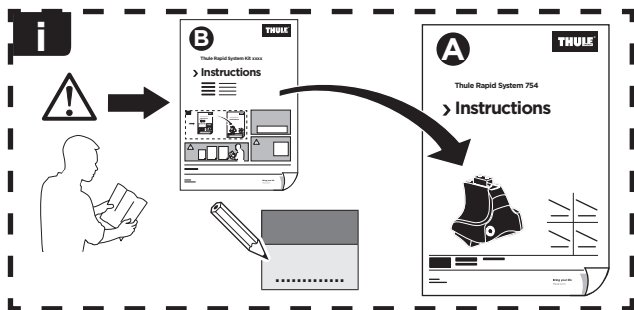

Thule Rapid System Kit 1735

> Instructions

LEXUS IS250, 4-dr Sedan, 13-

LEXUS IS300, 4-dr Sedan, 13-

LEXUS IS350, 4-dr Sedan, 13-

ISO 11154-E

141735

C.20131004
519-1735-01

Bring your life
thule.com

x1

x1

1

	X (scale)	X (mm)	X (inch)
LEXUS IS250 , 4-dr Sedan, 13-	35	1001	39 3/8
LEXUS IS300 , 4-dr Sedan, 13-	35	1001	39 3/8
LEXUS IS350 , 4-dr Sedan, 13-	35	1001	39 3/8

	Y (scale)	Y (mm)	Y (inch)
LEXUS IS250 , 4-dr Sedan, 13-	30	951	37 1/2
LEXUS IS300 , 4-dr Sedan, 13-	30	951	37 1/2
LEXUS IS350 , 4-dr Sedan, 13-	30	951	37 1/2

2

LEXUS IS250, 4-dr Sedan, 13-

LEXUS IS300, 4-dr Sedan, 13-

LEXUS IS350, 4-dr Sedan, 13-

3

	W (mm)	Z (mm)	W (inch)	Z (inch)
LEXUS IS250 , 4-dr Sedan, 13-	130	815	5 1/8	32 1/8
LEXUS IS300 , 4-dr Sedan, 13-	130	815	5 1/8	32 1/8
LEXUS IS350 , 4-dr Sedan, 13-	130	815	5 1/8	32 1/8