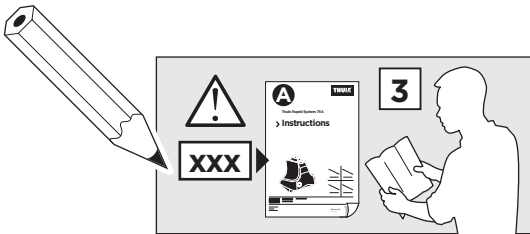

2

LEXUS IS250, 4-dr Sedan, 13-

LEXUS IS300, 4-dr Sedan, 13-

LEXUS IS350, 4-dr Sedan, 13-