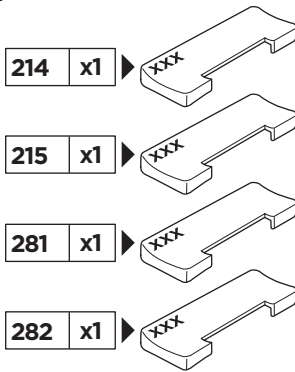

Thule Rapid System Kit 1735

> Instructions

LEXUS IS250, 4-dr Sedan, 13-

LEXUS IS300, 4-dr Sedan, 13-

LEXUS IS350, 4-dr Sedan, 13-

ISO 11154-E

141735

C.20131004
519-1735-01

Bring your life
thule.com

x1

x1

1

	X (scale)	X (mm)	X (inch)
LEXUS IS250 , 4-dr Sedan, 13-	35	1001	39 3/8
LEXUS IS300 , 4-dr Sedan, 13-	35	1001	39 3/8
LEXUS IS350 , 4-dr Sedan, 13-	35	1001	39 3/8

	Y (scale)	Y (mm)	Y (inch)
LEXUS IS250 , 4-dr Sedan, 13-	30	951	37 1/2
LEXUS IS300 , 4-dr Sedan, 13-	30	951	37 1/2
LEXUS IS350 , 4-dr Sedan, 13-	30	951	37 1/2

2

LEXUS IS250, 4-dr Sedan, 13-

LEXUS IS300, 4-dr Sedan, 13-

LEXUS IS350, 4-dr Sedan, 13-

3

	W (mm)	Z (mm)	W (inch)	Z (inch)
LEXUS IS250 , 4-dr Sedan, 13-	130	815	5 1/8	32 1/8
LEXUS IS300 , 4-dr Sedan, 13-	130	815	5 1/8	32 1/8
LEXUS IS350 , 4-dr Sedan, 13-	130	815	5 1/8	32 1/8