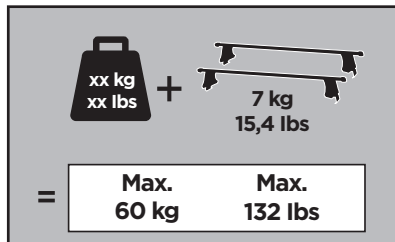

ISO 11154-E

141735

C.20131004
519-1735-01

Bring your life
thule.com