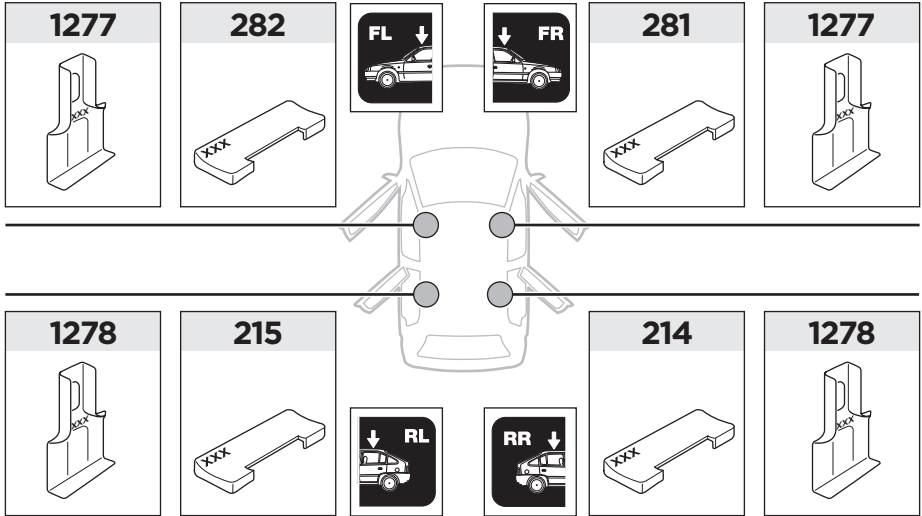

Bring your life
thule.com

x1

x1

1

	X (scale)	X (mm)	X (inch)
LEXUS IS250 , 4-dr Sedan, 13-	35	1001	39 3/8
LEXUS IS300 , 4-dr Sedan, 13-	35	1001	39 3/8
LEXUS IS350 , 4-dr Sedan, 13-	35	1001	39 3/8

	Y (scale)	Y (mm)	Y (inch)
LEXUS IS250 , 4-dr Sedan, 13-	30	951	37 1/2
LEXUS IS300 , 4-dr Sedan, 13-	30	951	37 1/2
LEXUS IS350 , 4-dr Sedan, 13-	30	951	37 1/2

2

LEXUS IS250, 4-dr Sedan, 13-

LEXUS IS300, 4-dr Sedan, 13-

LEXUS IS350, 4-dr Sedan, 13-

3

	W (mm)	Z (mm)	W (inch)	Z (inch)
LEXUS IS250 , 4-dr Sedan, 13-	130	815	5 1/8	32 1/8
LEXUS IS300 , 4-dr Sedan, 13-	130	815	5 1/8	32 1/8
LEXUS IS350 , 4-dr Sedan, 13-	130	815	5 1/8	32 1/8