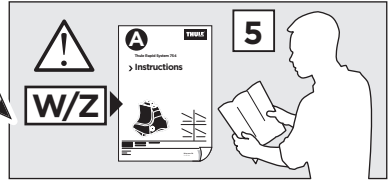

3

	W (mm)	Z (mm)	W (inch)	Z (inch)
LEXUS IS250, 4-dr Sedan, 13-	130	815	5 1/8	32 1/8
LEXUS IS300, 4-dr Sedan, 13-	130	815	5 1/8	32 1/8
LEXUS IS350, 4-dr Sedan, 13-	130	815	5 1/8	32 1/8