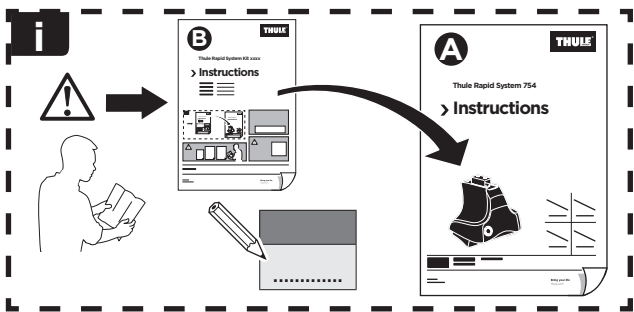

Thule Rapid System Kit 1734

> Instructions

RENAULT Captur, 5-dr SUV, 13-

ISO 11154-E

141734

C.20130701
519-1734-01

Bring your life
thule.com

46 x2

163 x1

164 x1

1150 x2

1151 x2

x1

x1

1

	X (scale)	X (mm)	X (inch)
RENAULT Captur, 5-dr SUV, 13-	36	1011	39 ³ / ₄

	Y (scale)	Y (mm)	Y (inch)
RENAULT Captur, 5-dr SUV, 13-	28,5	936	36 ⁷ / ₈

2

RENAULT Captur, 5-dr SUV, 13-

3

	W (mm)	Z (mm)	W (inch)	Z (inch)
RENAULT Captur , 5-dr SUV, 13-	215	725	8 ½	28 ½