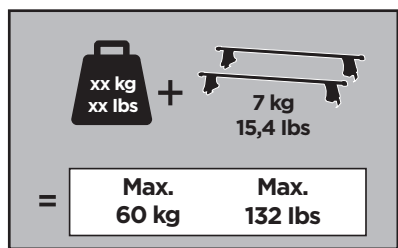

Thule Rapid System Kit 1734

> Instructions

RENAULT Captur, 5-dr SUV, 13-

ISO 11154-E

141734

C.20130701
519-1734-01

Bring your life
thule.com

46 x2

163 x1

164 x1

1150 x2

1151 x2

x1

x1

1

	X (scale)	X (mm)	X (inch)
RENAULT Captur, 5-dr SUV, 13-	36	1011	39 ³ / ₄

	Y (scale)	Y (mm)	Y (inch)
RENAULT Captur, 5-dr SUV, 13-	28,5	936	36 ⁷ / ₈

2

RENAULT Captur, 5-dr SUV, 13-

3

	W (mm)	Z (mm)	W (inch)	Z (inch)
RENAULT Captur , 5-dr SUV, 13-	215	725	8 ½	28 ½