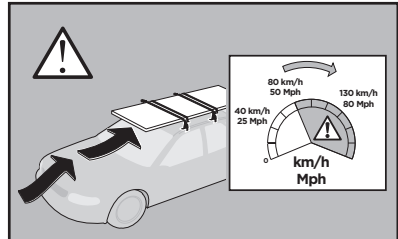

Thule Rapid System Kit 1734

> Instructions

RENAULT Captur, 5-dr SUV, 13-

ISO 11154-E

141734

C.20130701
519-1734-01

Bring your life
thule.com

46 x2

163 x1

164 x1

1150 x2

1151 x2

x1

x1

1

	X (scale)	X (mm)	X (inch)
RENAULT Captur, 5-dr SUV, 13-	36	1011	39 ³ / ₄

	Y (scale)	Y (mm)	Y (inch)
RENAULT Captur, 5-dr SUV, 13-	28,5	936	36 ⁷ / ₈

2

RENAULT Captur, 5-dr SUV, 13-

3

	W (mm)	Z (mm)	W (inch)	Z (inch)
RENAULT Captur , 5-dr SUV, 13-	215	725	8 ½	28 ½