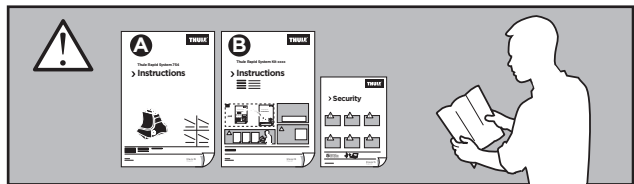

Thule Rapid System Kit 1726

> Instructions

SKODA Octavia, 4-dr Sedan, 13-
SKODA Octavia, 5-dr Hatchback, 13-
SKODA Superb, 4-dr Sedan, 15-

ISO 11154-E

141726
C.20150906
519-1726-02

Bring your life
thule.com