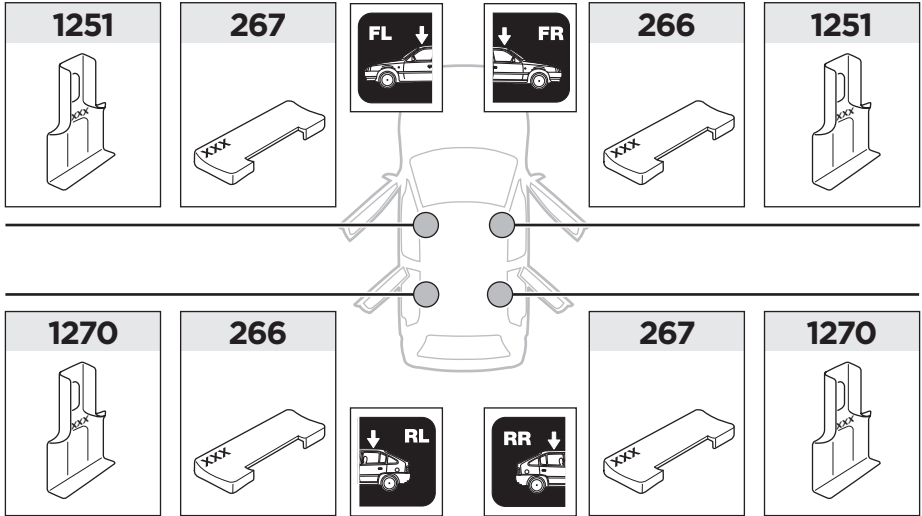

Thule Rapid System Kit 1726

> Instructions

SKODA Octavia, 4-dr Sedan, 13-
SKODA Octavia, 5-dr Hatchback, 13-
SKODA Superb, 4-dr Sedan, 15-

ISO 11154-E

141726
C.20150906
519-1726-02

Bring your life
thule.com

1

	X (scale)	X (mm)	X (inch)
SKODA Octavia , 4-dr Sedan, 13-	40	1051	41 ³ / ₈
SKODA Octavia , 5-dr Hatchback, 13-	40	1051	41 ³ / ₈
SKODA Superb , 4-dr Sedan, 15-	43	1081	42 ¹ / ₂

	Y (scale)	Y (mm)	Y (inch)
SKODA Octavia , 4-dr Sedan, 13-	36	1011	39 ³ / ₄
SKODA Octavia , 5-dr Hatchback, 13-	36	1011	39 ³ / ₄
SKODA Superb , 4-dr Sedan, 15-	39,5	1046	41 ¹ / ₈

2

SKODA Octavia, 4-dr Sedan, 13-
SKODA Octavia, 5-dr Hatchback, 13-
SKODA Superb, 4-dr Sedan, 15-

3

	W (mm)	Z (mm)	W (inch)	Z (inch)
SKODA Octavia , 4-dr Sedan, 13-	230	690	9	27 1/8
SKODA Octavia , 5-dr Hatchback, 13-	230	690	9	27 1/8
SKODA Superb , 4-dr Sedan, 15-	230	750	9	29 1/2