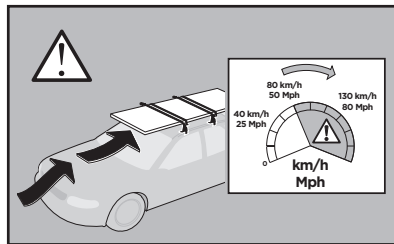

ISO 11154-E

141726
C.20150906
519-1726-02

Bring your life
thule.com