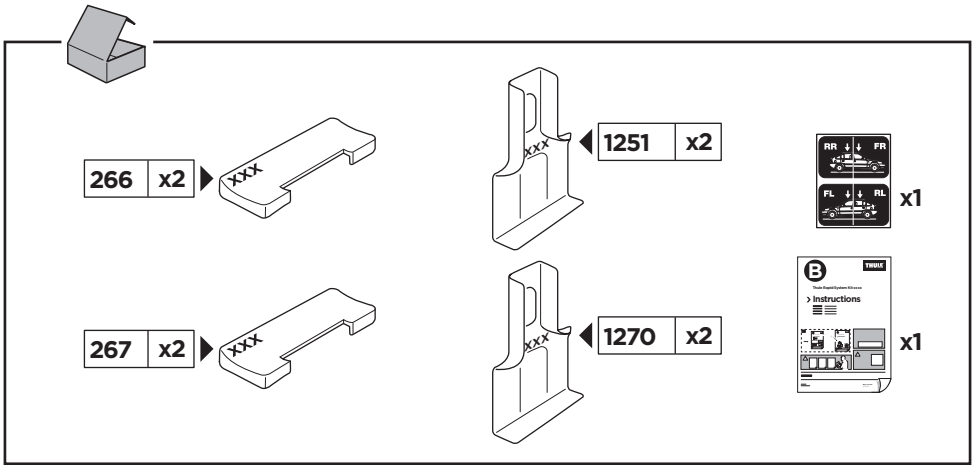

Thule Rapid System Kit 1726

> Instructions

SKODA Octavia, 4-dr Sedan, 13-
SKODA Octavia, 5-dr Hatchback, 13-
SKODA Superb, 4-dr Sedan, 15-

ISO 11154-E

141726
C.20150906
519-1726-02

Bring your life
thule.com

1

	X (scale)	X (mm)	X (inch)
SKODA Octavia , 4-dr Sedan, 13-	40	1051	41 ³ / ₈
SKODA Octavia , 5-dr Hatchback, 13-	40	1051	41 ³ / ₈
SKODA Superb , 4-dr Sedan, 15-	43	1081	42 ¹ / ₂

	Y (scale)	Y (mm)	Y (inch)
SKODA Octavia , 4-dr Sedan, 13-	36	1011	39 ³ / ₄
SKODA Octavia , 5-dr Hatchback, 13-	36	1011	39 ³ / ₄
SKODA Superb , 4-dr Sedan, 15-	39,5	1046	41 ¹ / ₈

2

SKODA Octavia, 4-dr Sedan, 13-
SKODA Octavia, 5-dr Hatchback, 13-
SKODA Superb, 4-dr Sedan, 15-

3

	W (mm)	Z (mm)	W (inch)	Z (inch)
SKODA Octavia , 4-dr Sedan, 13-	230	690	9	27 1/8
SKODA Octavia , 5-dr Hatchback, 13-	230	690	9	27 1/8
SKODA Superb , 4-dr Sedan, 15-	230	750	9	29 1/2