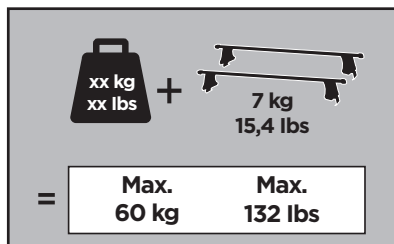

Thule Rapid System Kit 1726

> Instructions

SKODA Octavia, 4-dr Sedan, 13-
SKODA Octavia, 5-dr Hatchback, 13-
SKODA Superb, 4-dr Sedan, 15-

ISO 11154-E

141726
C.20150906
519-1726-02

Bring your life
thule.com

1

	X (scale)	X (mm)	X (inch)
SKODA Octavia , 4-dr Sedan, 13-	40	1051	41 ³ / ₈
SKODA Octavia , 5-dr Hatchback, 13-	40	1051	41 ³ / ₈
SKODA Superb , 4-dr Sedan, 15-	43	1081	42 ¹ / ₂

	Y (scale)	Y (mm)	Y (inch)
SKODA Octavia , 4-dr Sedan, 13-	36	1011	39 ³ / ₄
SKODA Octavia , 5-dr Hatchback, 13-	36	1011	39 ³ / ₄
SKODA Superb , 4-dr Sedan, 15-	39,5	1046	41 ¹ / ₈

2

SKODA Octavia, 4-dr Sedan, 13-
SKODA Octavia, 5-dr Hatchback, 13-
SKODA Superb, 4-dr Sedan, 15-

3

	W (mm)	Z (mm)	W (inch)	Z (inch)
SKODA Octavia , 4-dr Sedan, 13-	230	690	9	27 1/8
SKODA Octavia , 5-dr Hatchback, 13-	230	690	9	27 1/8
SKODA Superb , 4-dr Sedan, 15-	230	750	9	29 1/2