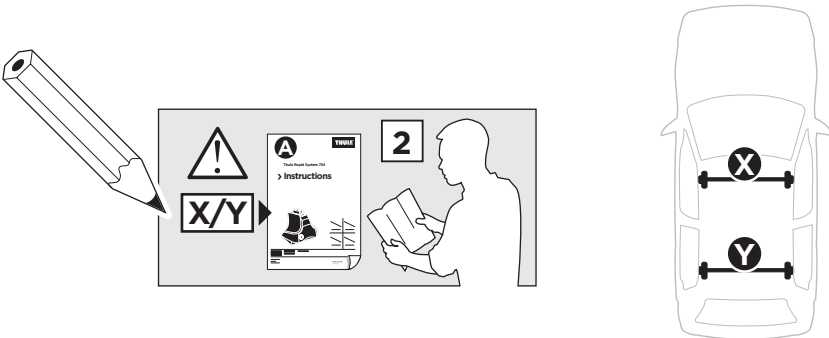

Thule Rapid System Kit 1726

> Instructions

SKODA Octavia, 4-dr Sedan, 13-
SKODA Octavia, 5-dr Hatchback, 13-
SKODA Superb, 4-dr Sedan, 15-

ISO 11154-E

141726
C.20150906
519-1726-02

Bring your life
thule.com

1

	X (scale)	X (mm)	X (inch)
SKODA Octavia , 4-dr Sedan, 13-	40	1051	41 ³ / ₈
SKODA Octavia , 5-dr Hatchback, 13-	40	1051	41 ³ / ₈
SKODA Superb , 4-dr Sedan, 15-	43	1081	42 ¹ / ₂

	Y (scale)	Y (mm)	Y (inch)
SKODA Octavia , 4-dr Sedan, 13-	36	1011	39 ³ / ₄
SKODA Octavia , 5-dr Hatchback, 13-	36	1011	39 ³ / ₄
SKODA Superb , 4-dr Sedan, 15-	39,5	1046	41 ¹ / ₈

2

SKODA Octavia, 4-dr Sedan, 13-
SKODA Octavia, 5-dr Hatchback, 13-
SKODA Superb, 4-dr Sedan, 15-

3

	W (mm)	Z (mm)	W (inch)	Z (inch)
SKODA Octavia , 4-dr Sedan, 13-	230	690	9	27 1/8
SKODA Octavia , 5-dr Hatchback, 13-	230	690	9	27 1/8
SKODA Superb , 4-dr Sedan, 15-	230	750	9	29 1/2