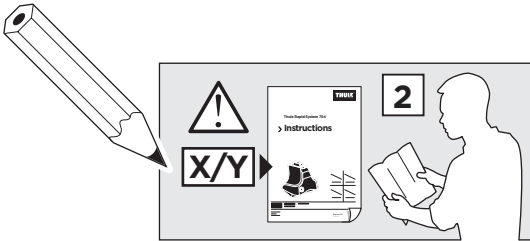

348 x1

349 x1

1253 x2

1254 x2

x1

x1

1

	X (scale)	X (mm)	X (inch)
RENAULT Clio IV , 5-dr Hatchback, 13-	35	1001	39 ³ / ₈

	Y (scale)	Y (mm)	Y (inch)
RENAULT Clio IV , 5-dr Hatchback, 13-	29,5	946	47 ¹ / ₄

2

RENAULT Clio IV, 5-dr Hatchback, 13-

3

	W (mm)	Z (mm)	W (inch)	Z (inch)
RENAULT Clio IV, 5-dr Hatchback, 13-	170	730	6 ³/₄	28 ³/₄