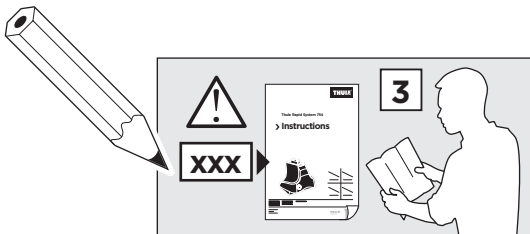

348 x1

349 x1

1253 x2

1254 x2

x1

x1

1

	X (scale)	X (mm)	X (inch)
RENAULT Clio IV , 5-dr Hatchback, 13-	35	1001	39 ³ / ₈

	Y (scale)	Y (mm)	Y (inch)
RENAULT Clio IV , 5-dr Hatchback, 13-	29,5	946	47 ¹ / ₄

2

RENAULT Clio IV, 5-dr Hatchback, 13-

3

	W (mm)	Z (mm)	W (inch)	Z (inch)
RENAULT Clio IV, 5-dr Hatchback, 13-	170	730	6 ³/₄	28 ³/₄