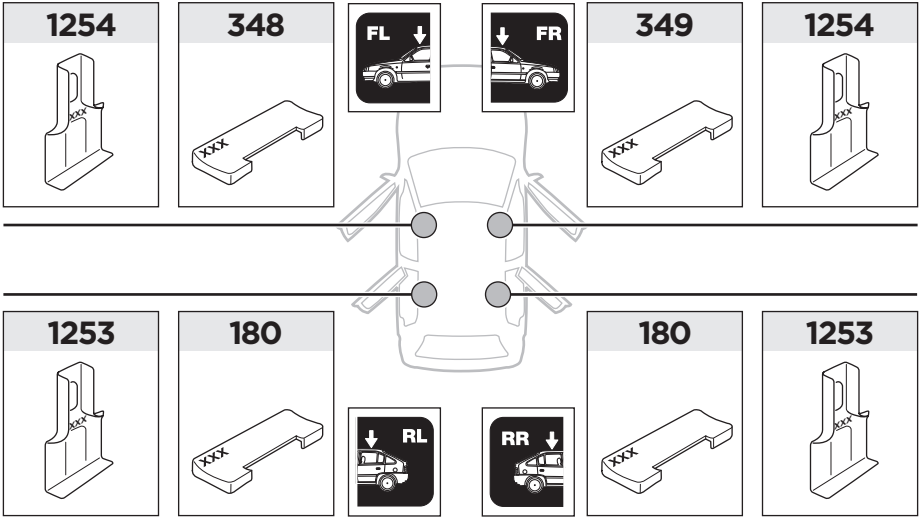

348 x1

349 x1

1253 x2

1254 x2

x1

x1

1

	X (scale)	X (mm)	X (inch)
RENAULT Clio IV , 5-dr Hatchback, 13-	35	1001	39 ³ / ₈

	Y (scale)	Y (mm)	Y (inch)
RENAULT Clio IV , 5-dr Hatchback, 13-	29,5	946	47 ¹ / ₄

2

RENAULT Clio IV, 5-dr Hatchback, 13-

3

	W (mm)	Z (mm)	W (inch)	Z (inch)
RENAULT Clio IV, 5-dr Hatchback, 13-	170	730	6 ³/₄	28 ³/₄