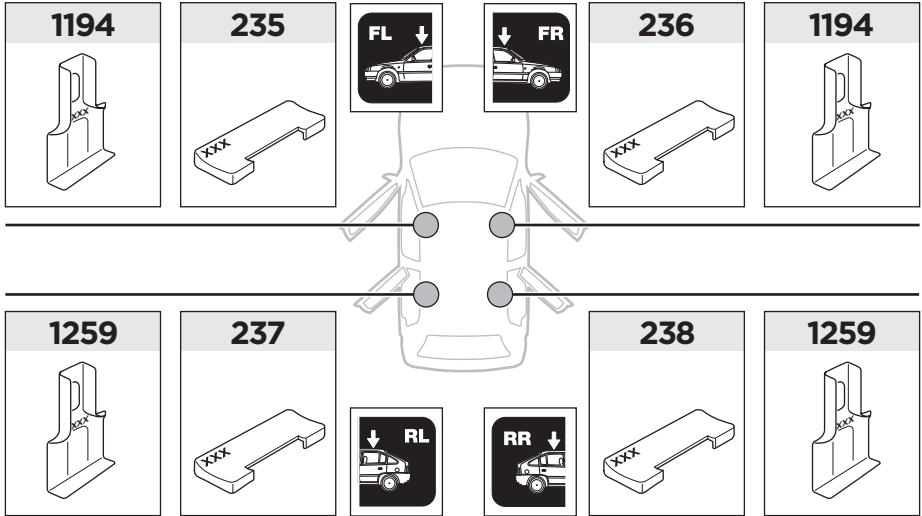

	Y (scale)	Y (mm)	Y (inch)
HYUNDAI Avante , 4-dr Sedan, 16-	39	1041	41
HYUNDAI Elantra , 4-dr Sedan, 16- / *17-	39	1041	41
KIA K3 , 4-dr Sedan, 13-	38	1031	40 ⁵ / ₈
KIA Cerato , 4-dr Sedan, 13-	38	1031	40 ⁵ / ₈

2

HYUNDAI Avante, 4-dr Sedan, 16-

HYUNDAI Elantra, 4-dr Sedan, 16- / *17-

KIA K3, 4-dr Sedan, 13-

KIA Cerato, 4-dr Sedan, 13-

	W (mm)	Z (mm)	W (inch)	Z (inch)
HYUNDAI Avante , 4-dr Sedan, 16-	230	700	9	27 1/4
HYUNDAI Elantra , 4-dr Sedan, 16- / *17-	230	700	9	27 1/4
KIA K3 , 4-dr Sedan, 13-	180	690	7 1/8	27 1/8
KIA Cerato , 4-dr Sedan, 13-	180	690	7 1/8	27 1/8