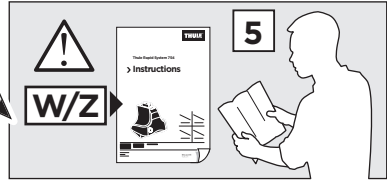

2

HYUNDAI Avante, 4-dr Sedan, 16-

HYUNDAI Elantra, 4-dr Sedan, 16- / *17-

KIA K3, 4-dr Sedan, 13-

KIA Cerato, 4-dr Sedan, 13-

	W (mm)	Z (mm)	W (inch)	Z (inch)
HYUNDAI Avante , 4-dr Sedan, 16-	230	700	9	27 1/4
HYUNDAI Elantra , 4-dr Sedan, 16- / *17-	230	700	9	27 1/4
KIA K3 , 4-dr Sedan, 13-	180	690	7 1/8	27 1/8
KIA Cerato , 4-dr Sedan, 13-	180	690	7 1/8	27 1/8